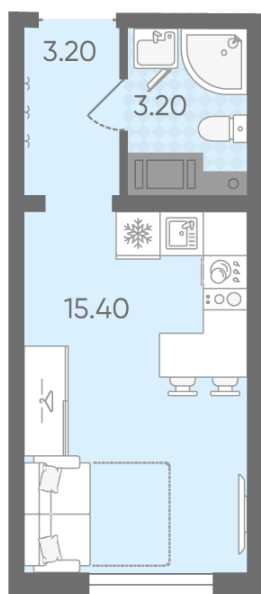

Жилой комплекс «Ручьи, очередь 2», дом 17

Срок сдачи: IV кв. 2025

Адрес: Красногвардейский район, Пискаревский проспект

Станция метро: Академическая

Студия №167

Цена со скидкой 10%:	3 982 860 руб	Подъезд:	1
Базовая цена:	4 425 400 руб	Этаж:	20
Количество комнат	1	Всего этажей	20
Общая площадь	21.8 м ²	Тип планировки:	StA-1-6-20
		Отделка:	с отделкой