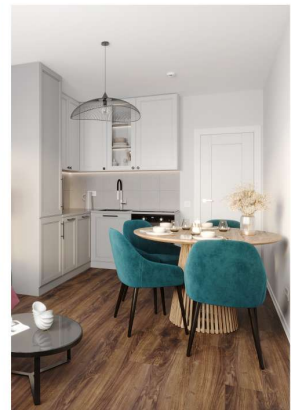

Квартиры с отделкой Comfort Wood

Жилой комплекс «Ручьи, очередь 2», дом 17