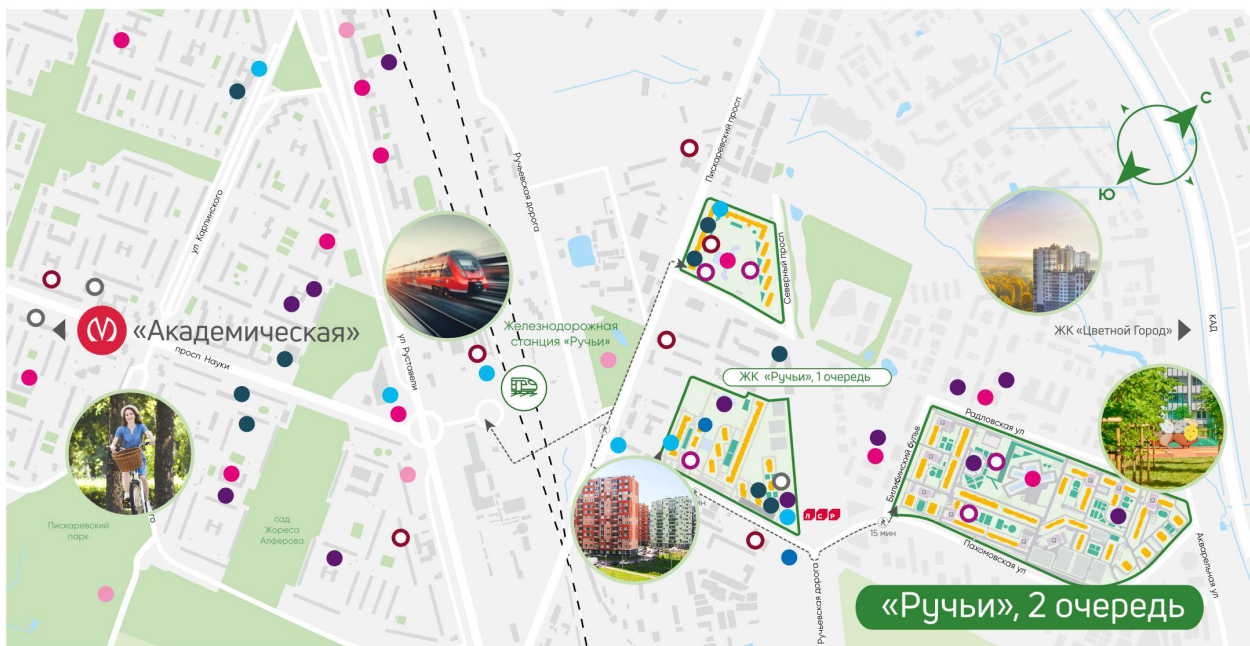

8 (800) 325-01-01

* Данное предложение не является публичной офертой

Жилой комплекс «Ручьи, очередь 2», дом 17

Жилой квартал в Красногвардейском районе с собственной инфраструктурой: школой, детскими садами, поликлиникой и магазинами. Рядом – КАД, ж/д станция и остановки всех видов наземного транспорта – можно легко доехать до центра или отправиться с семьей на отдых за город.

Ванна с экраном или душевой уголком, подвесная раковина с тумбой, современные смесители

- Детские сады
- Кафе, рестораны
- Школы, колледжи
- Спортивные клубы
- Детские площадки
- Аптеки, медцентры
- Магазины и ТРЦ
- Банк