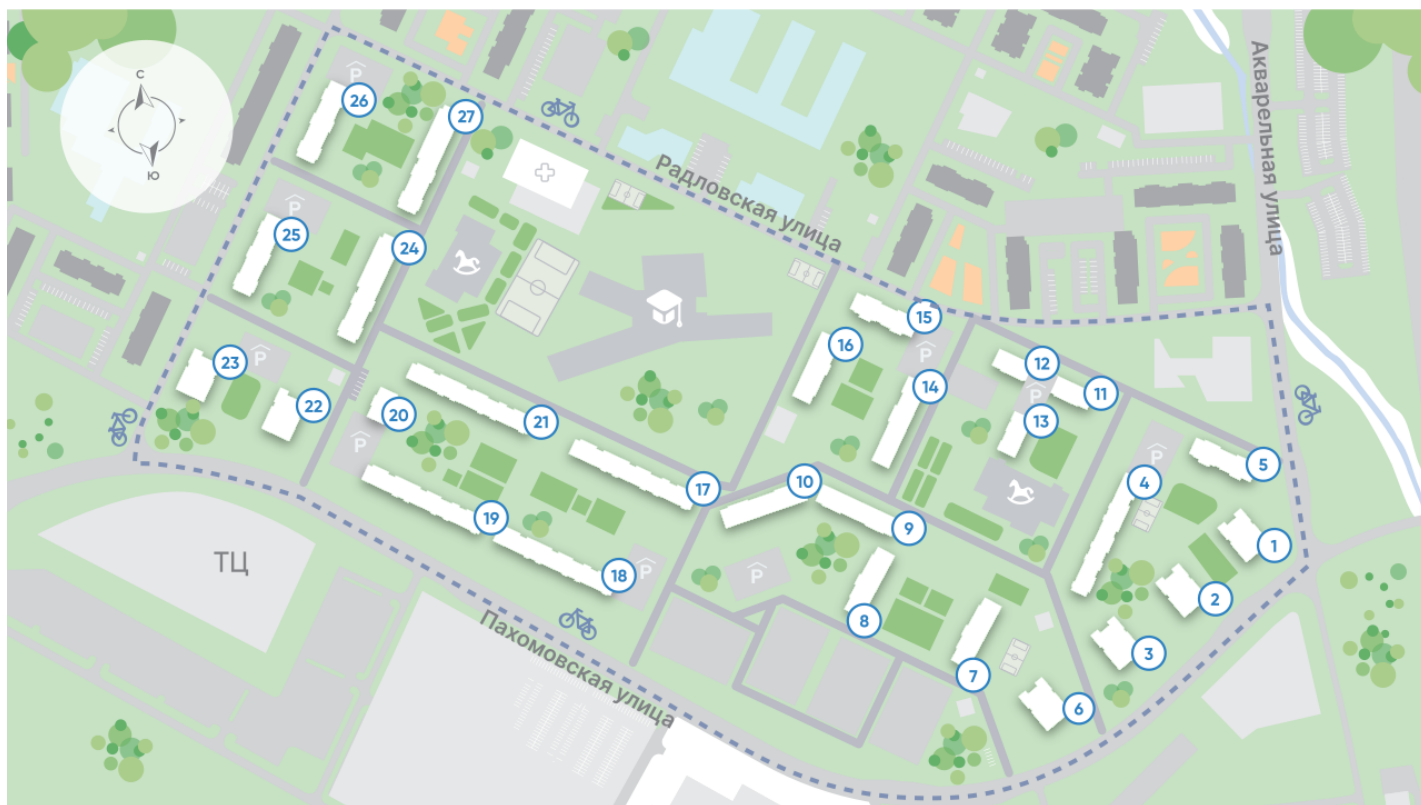

Жилой комплекс «Ручьи, очередь 2», дом 17

Срок сдачи: IV кв. 2025

Адрес: Красногвардейский район, Пискаревский проспект

Станция метро: Академическая

1-комнатная евро квартира №163

Цена со скидкой 10%:	5 794 620 руб	Подъезд:	1
Базовая цена:	6 440 460 руб	Этаж:	20
Количество комнат	1	Всего этажей	20
Общая площадь	29.9 м ²	Тип планировки:	1e1-1-6-20
		Отделка:	с отделкой

Европланировка

1e	1e1-1
	29.90

Информация действительна на 27.12.2024

8 (800) 325-01-01

* Данное предложение не является публичной офертой

Жилой комплекс «Ручьи, очередь 2», дом 17

Информация действительна на 27.12.2024

8 (800) 325-01-01

* Данное предложение не является публичной офертой

Жилой комплекс «Ручьи, очередь 2», дом 17

Жилой квартал в Красногвардейском районе с собственной инфраструктурой: школой, детскими садами, поликлиникой и магазинами. Рядом – КАД, ж/д станция и остановки всех видов наземного транспорта – можно легко доехать до центра или отправиться с семьей на отдых за город.

Реализация проекта ведется в две очереди. Первая состоит из 18 домов и уже сдана. Вторая включает в себя 27 корпусов, которые выводятся в продажу постепенно.

- квартал у парка
- дома для семьи
- уютные дворы
- велодорожки и велопарковки
- спортивные площадки