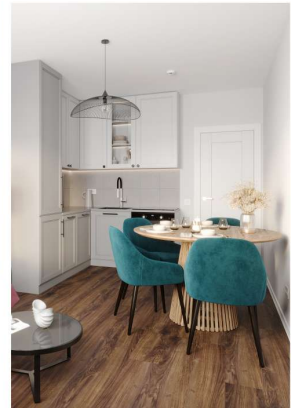

Квартиры с отделкой Comfort Wood

Жилой комплекс «Ручьи, очередь 2», дом 17