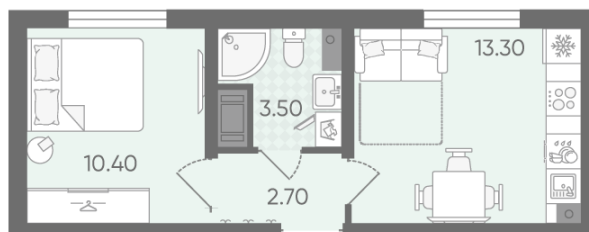

Жилой комплекс «Ручьи, очередь 2», дом 17

Срок сдачи: IV кв. 2025

Адрес: Красногвардейский район, Пискаревский проспект

Станция метро: Академическая

1-комнатная евро квартира №163

Цена со скидкой 10%:	5 794 620 руб	Подъезд:	1
Базовая цена:	6 440 460 руб	Этаж:	20
Количество комнат	1	Всего этажей	20
Общая площадь	29.9 м²	Тип планировки:	1e1-1-6-20
		Отделка:	с отделкой

Европланировка

1e	1e1-1
	29.90

Информация действительна на 27.12.2024

8 (800) 325-01-01

* Данное предложение не является публичной офертой