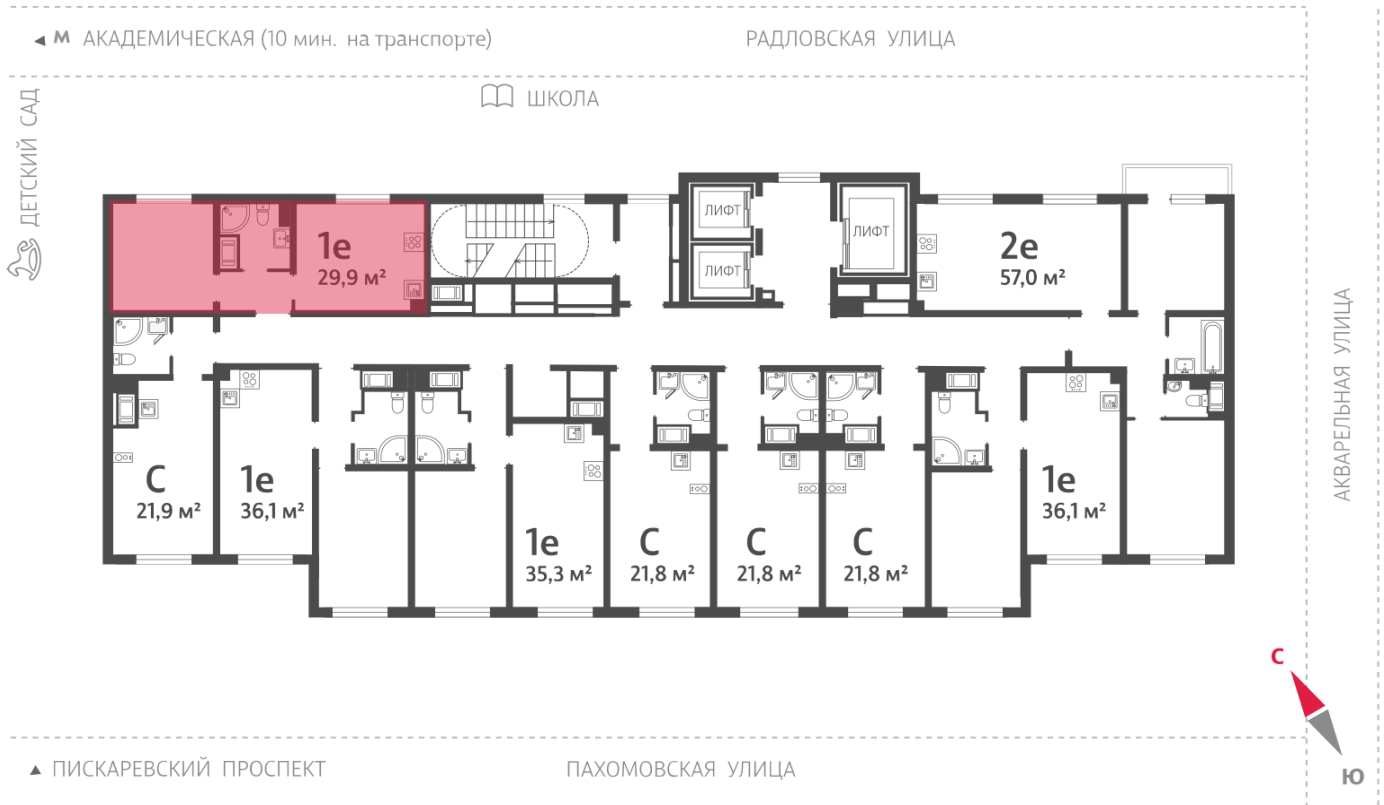

*Данное предложение не является публичной офертой. Информация актуальна на 23.11.2024

Адреса и время работы офисов продаж на сайте lsg.ru в разделе Контакты