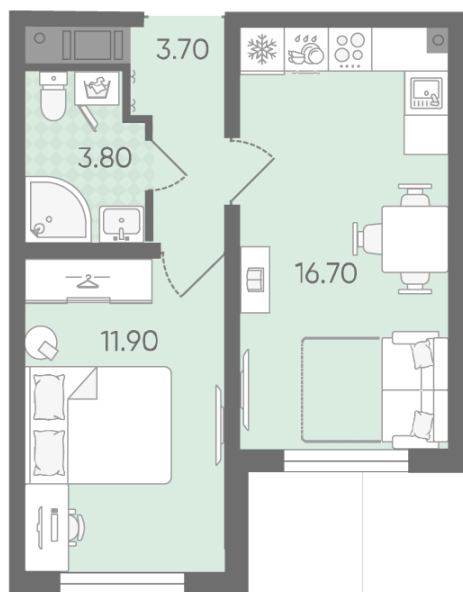

Жилой комплекс «Ручьи, очередь 2», дом 17

Срок сдачи: IV кв. 2025

Адрес: Красногвардейский район, Пискаревский проспект

Станция метро: Академическая

1-комнатная евро квартира №134

Цена со скидкой 10%: **5 963 900 руб**

Базовая цена: 6 627 960 руб

Количество комнат 1

Общая площадь 36.1 м²

Подъезд: 1

Этаж: 16

Всего этажей 20

Тип планировки: 1eG-3-6-20

Отделка: с отделкой

Европланировка

1e 1eG-3
36.10