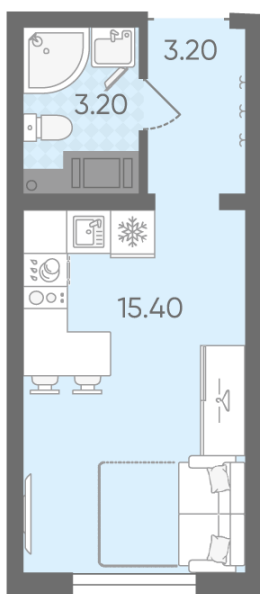

Жилой комплекс «Ручьи, очередь 2», дом 17

Срок сдачи: IV кв. 2025

Адрес: Красногвардейский район, Пискаревский проспект

Станция метро: Академическая

Студия №133

Цена со скидкой 10%: **3 941 440 руб**

Базовая цена: 4 379 620 руб

Количество комнат 1

Общая площадь 21.8 м²

Подъезд: 1

Этаж: 16

Всего этажей 20

Тип планировки: StA-3-6-20

Отделка: с отделкой

St StA-3
21.80

Информация действительна на 27.12.2024

8 (800) 325-01-01

* Данное предложение не является публичной офертой