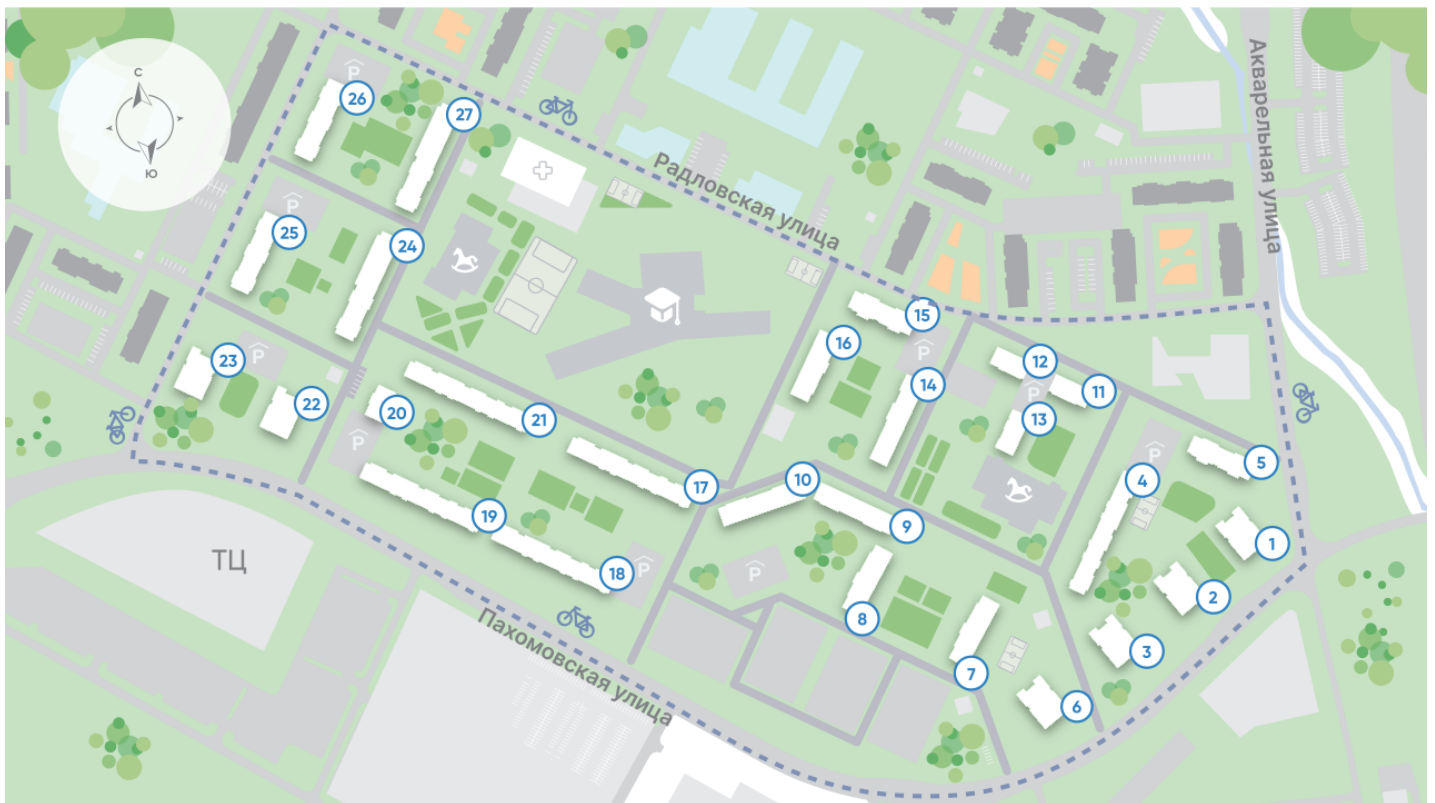

Жилой комплекс «Ручьи, очередь 2», дом 17

Информация действительна на 27.12.2024

8 (800) 325-01-01

* Данное предложение не является публичной офертой