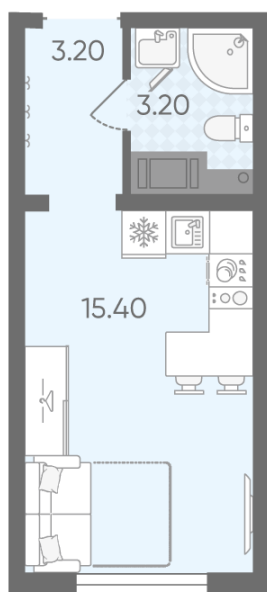

Количество комнат 1

Общая площадь 21.8 м²

Подъезд: 1

Этаж: 16

Всего этажей 20

Тип планировки: StA-2-6-20

Отделка: с отделкой

St StA-2
21.80