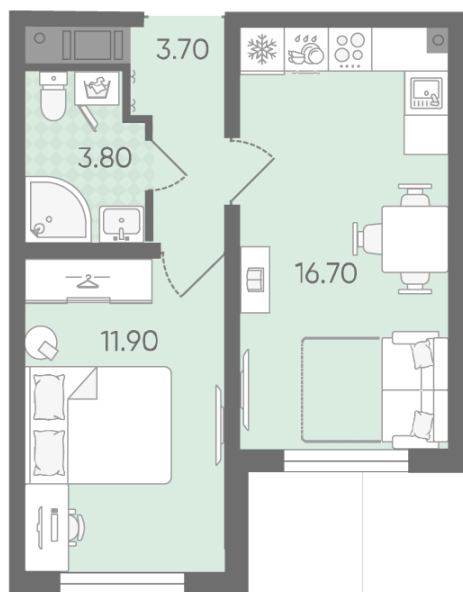

Жилой комплекс «Ручьи, очередь 2», дом 17

Срок сдачи: IV кв. 2025

Адрес: Красногвардейский район, Пискаревский проспект

Станция метро: Академическая

1-комнатная евро квартира №98

Цена со скидкой 10%: **6 277 790 руб**

Базовая цена: 6 978 130 руб

Количество комнат 1

Общая площадь 36.1 м²

Подъезд: 1

Этаж: 12

Всего этажей 20

Тип планировки: 1eG-3-6-20

Отделка: с отделкой

Европланировка

1e 1eG-3
36.10