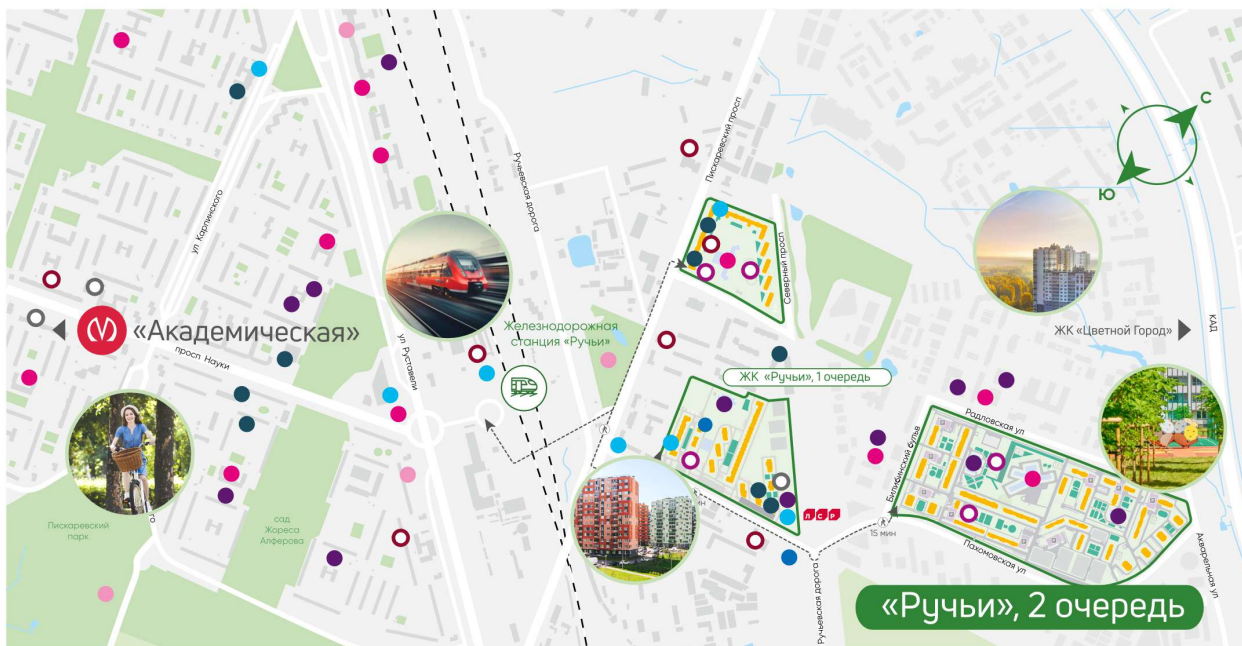

Входная металлическая дверь с двумя замками и светлой МДФ панелью

Белые межкомнатные двери из МДФ с покрытием «экошпон ПВХ» с декоративными филёнками

Ванна с экраном или душевой уголком, подвесная раковина с тумбой, современные смесители