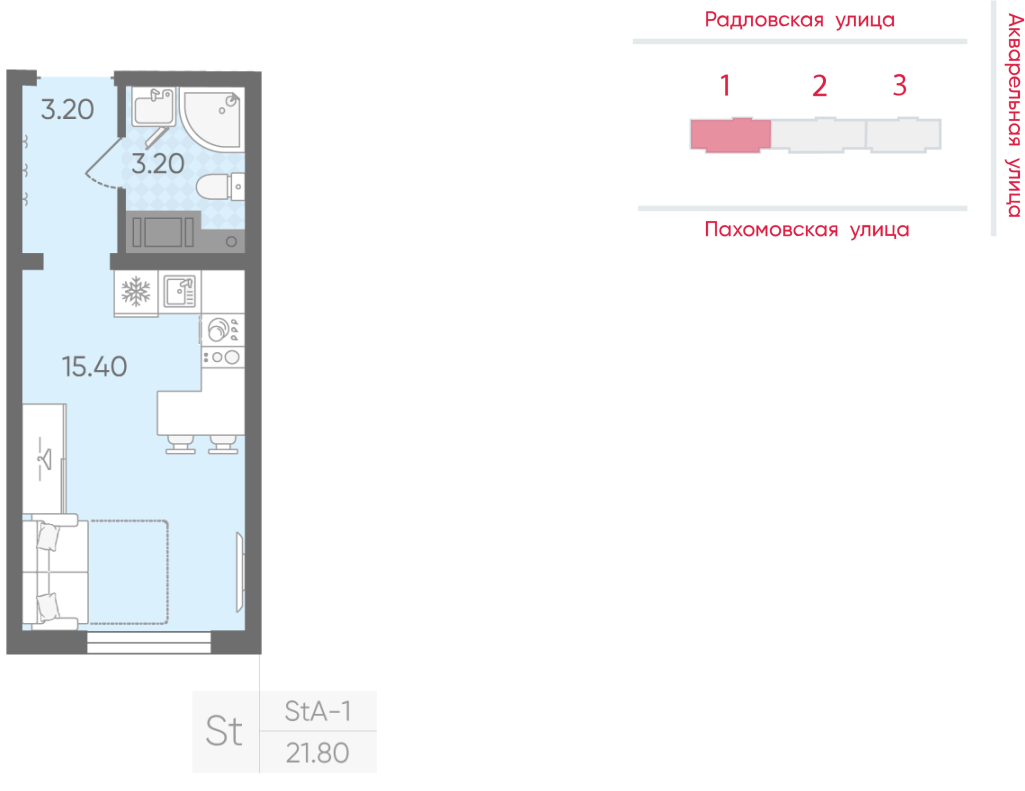

Количество комнат 1

Общая площадь 21.8 м²

Подъезд: 1

Этаж: 12

Всего этажей 20

Тип планировки: StA-1-6-20

Отделка: с отделкой

Информация действительна на 27.12.2024