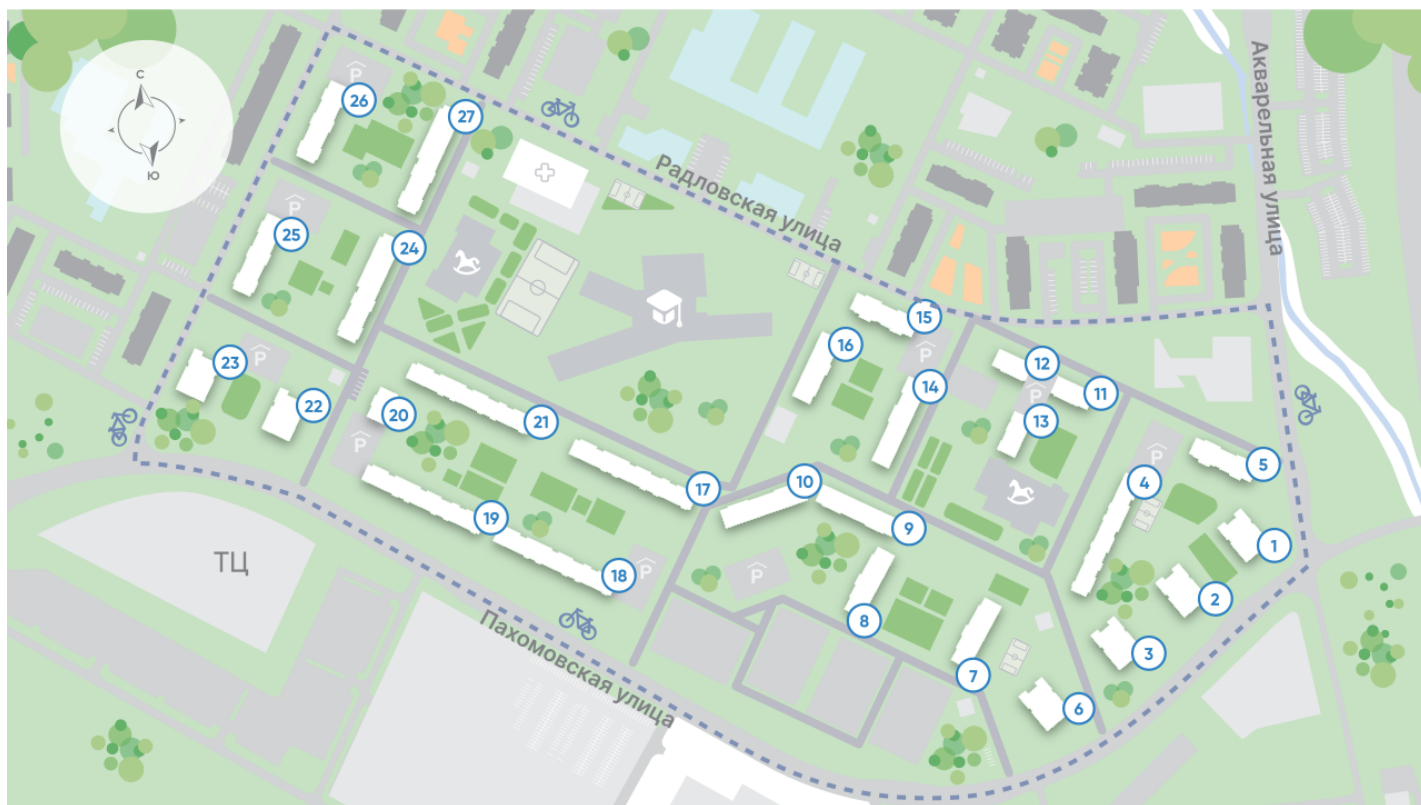

Жилой комплекс «Ручьи, очередь 2», дом 17

Срок сдачи: IV кв. 2025

Адрес: Красногвардейский район, Пискаревский проспект

Станция метро: Академическая

1-комнатная евро квартира №94

Цена со скидкой 10%:	6 188 090 руб	Подъезд:	1
Базовая цена:	6 876 440 руб	Этаж:	12
Количество комнат	1	Всего этажей	20
Общая площадь	35.3 м ²	Тип планировки:	1eG-2-6-20
		Отделка:	с отделкой

Европланировка

1e 1eG-2
35.30

Информация действительна на 26.12.2024

8 (800) 325-01-01

* Данное предложение не является публичной офертой

Жилой комплекс «Ручьи, очередь 2», дом 17

Информация действительна на 26.12.2024

8 (800) 325-01-01

* Данное предложение не является публичной офертой

Жилой комплекс «Ручьи, очередь 2», дом 17

Жилой квартал в Красногвардейском районе с собственной инфраструктурой: школой, детскими садами, поликлиникой и магазинами. Рядом – КАД, ж/д станция и остановки всех видов наземного транспорта – можно легко доехать до центра или отправиться с семьей на отдых за город.

Реализация проекта ведется в две очереди. Первая состоит из 18 домов и уже сдана. Вторая включает в себя 27 корпусов, которые выводятся в продажу постепенно.

- квартал у парка
- дома для семьи
- уютные дворы
- велодорожки и велопарковки
- спортивные площадки