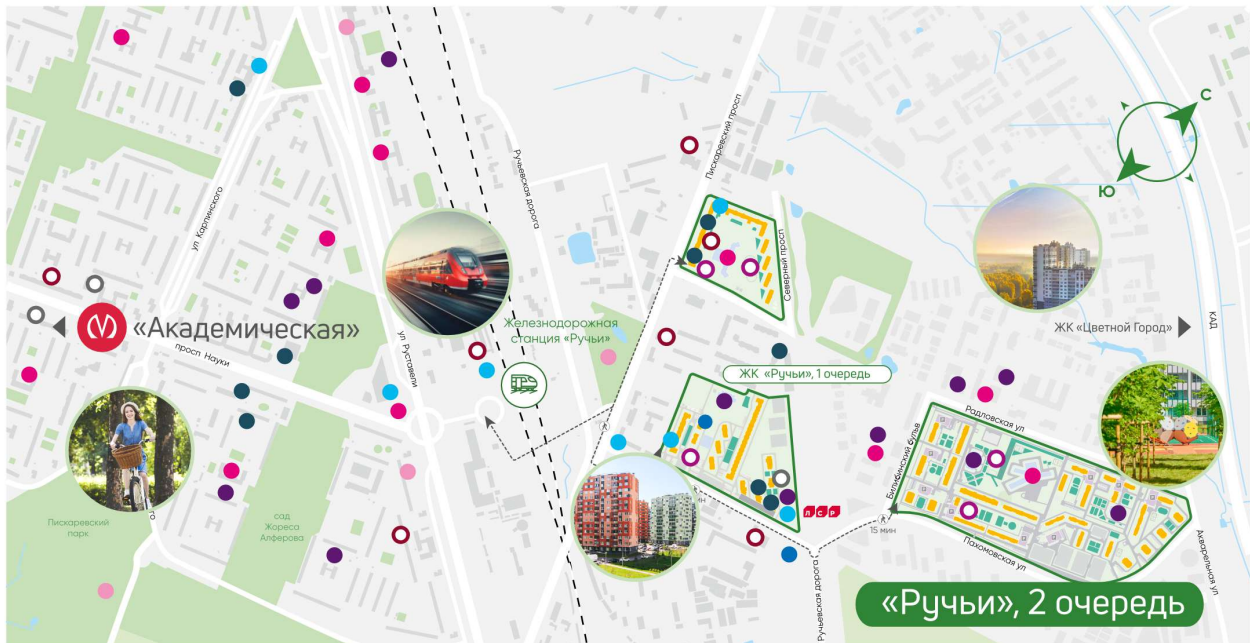

8 (800) 325-01-01

* Данное предложение не является публичной офертой

Жилой комплекс «Ручьи, очередь 2», дом 17

Жилой квартал в Красногвардейском районе с собственной инфраструктурой: школой, детскими садами, поликлиникой и магазинами. Рядом – КАД, ж/д станция и остановки всех видов наземного транспорта – можно легко доехать до центра или отправиться с семьей на отдых за город.

17 Строящиеся дома

Школа

Детский сад

Велодорожки

Информация действительна на 26.12.2024

8 (800) 325-01-01

* Данное предложение не является публичной офертой

Жилой комплекс «Ручьи, очередь 2», дом 17

Ванна с экраном или душевой уголком, подвесная раковина с тумбой, современные смесители

Детские сады

Кафе, рестораны

Школы, колледжи

Спортивные клубы

Детские площадки

Аптеки, медцентры

Магазины и ТРЦ