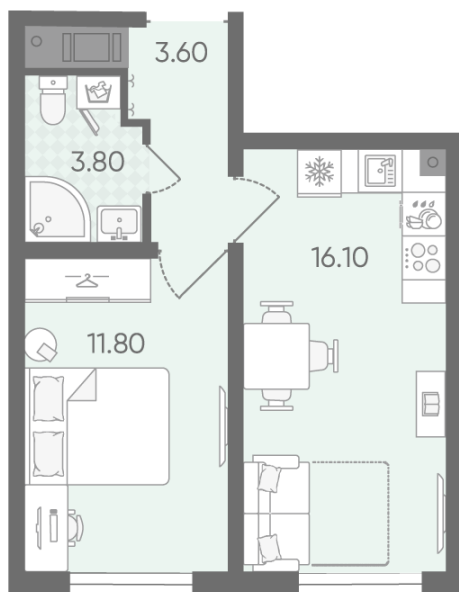

Жилой комплекс «Ручьи, очередь 2», дом 17

Срок сдачи: IV кв. 2025

Адрес: Красногвардейский район, Пискаревский проспект

Станция метро: Академическая

1-комнатная евро квартира №94

Цена со скидкой 10%:	6 188 090 руб	Подъезд:	1
Базовая цена:	6 876 440 руб	Этаж:	12
Количество комнат	1	Всего этажей	20
Общая площадь	35.3 м²	Тип планировки:	1eG-2-6-20
		Отделка:	с отделкой

Европланировка

1e 1eG-2
35.30

Информация действительна на 26.12.2024

8 (800) 325-01-01

* Данное предложение не является публичной офертой