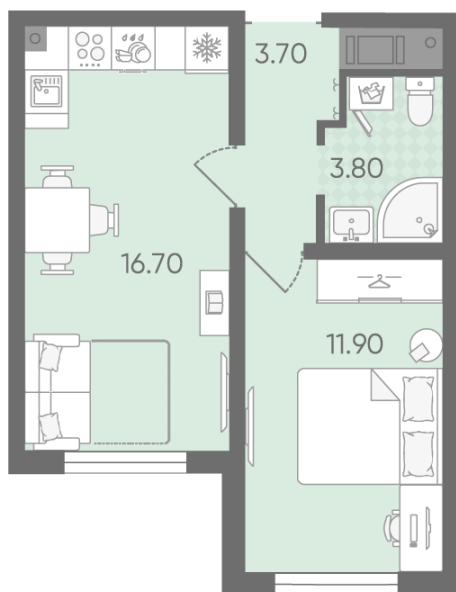

Жилой комплекс «Ручьи, очередь 2», дом 17

Срок сдачи: IV кв. 2025

Адрес: Красногвардейский район, Пискаревский проспект

Станция метро: Академическая

1-комнатная евро квартира №93

Цена со скидкой 10%: **6 277 790 руб**

Базовая цена: 6 978 130 руб

Количество комнат 1

Общая площадь 36.1 м²

Подъезд: 1

Этаж: 12

Всего этажей 20

Тип планировки: 1eG-1-6-20

Отделка: с отделкой

Европланировка

1e 1eG-1
36.10