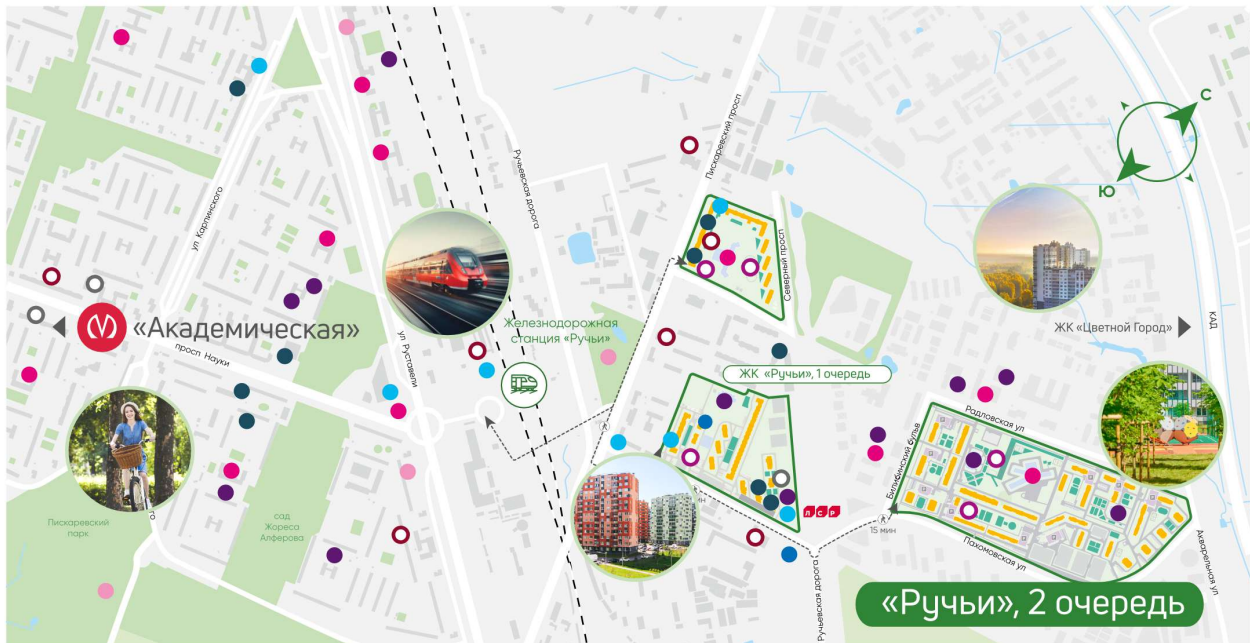

8 (800) 325-01-01

* Данное предложение не является публичной офертой

Жилой комплекс «Ручьи, очередь 2», дом 17

Жилой квартал в Красногвардейском районе с собственной инфраструктурой: школой, детскими садами, поликлиникой и магазинами. Рядом – КАД, ж/д станция и остановки всех видов наземного транспорта – можно легко доехать до центра или отправиться с семьей на отдых за город.

Ванна с экраном или душевой уголком, подвесная раковина с тумбой, современные смесители

Детские сады

Кафе, рестораны

Школы, колледжи

Спортивные клубы

Детские площадки

Аптеки, медцентры

Магазины и ТРЦ