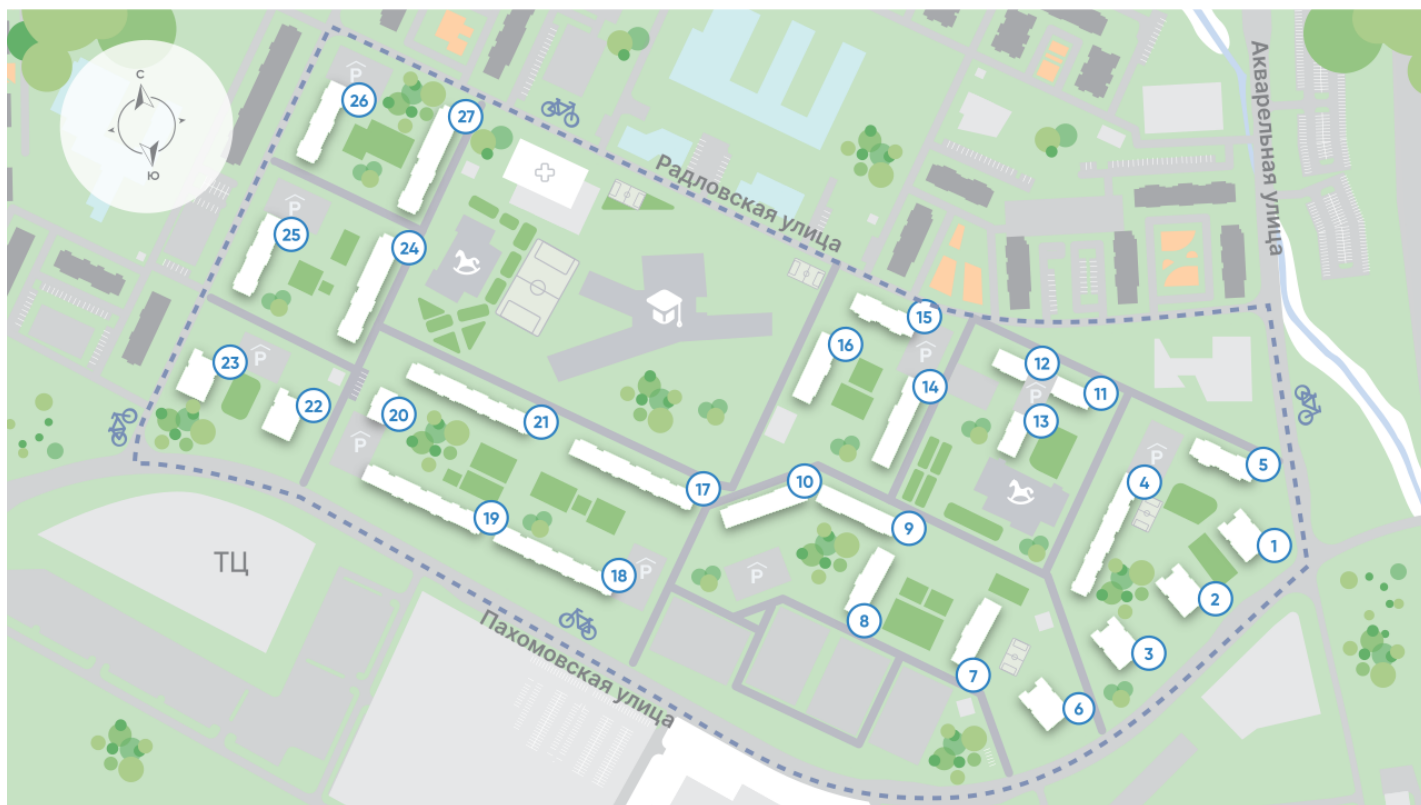

Жилой комплекс «Ручьи, очередь 2», дом 17

Срок сдачи: IV кв. 2025

Адрес: Красногвардейский район, Пискаревский проспект

Станция метро: Академическая

1-комнатная евро квартира №93

Цена со скидкой 10%: **6 277 790 руб**

Европланировка

1e 1eG-1
36.10

Информация действительна на 26.12.2024

8 (800) 325-01-01

* Данное предложение не является публичной офертой

Жилой комплекс «Ручьи, очередь 2», дом 17

Информация действительна на 26.12.2024

8 (800) 325-01-01

* Данное предложение не является публичной офертой

Жилой комплекс «Ручьи, очередь 2», дом 17

Жилой квартал в Красногвардейском районе с собственной инфраструктурой: школой, детскими садами, поликлиникой и магазинами. Рядом – КАД, ж/д станция и остановки всех видов наземного транспорта – можно легко доехать до центра или отправиться с семьей на отдых за город.

Реализация проекта ведется в две очереди. Первая состоит из 18 домов и уже сдана. Вторая включает в себя 27 корпусов, которые выводятся в продажу постепенно.

- квартал у парка
- дома для семьи
- уютные дворы
- велодорожки и велопарковки
- спортивные площадки