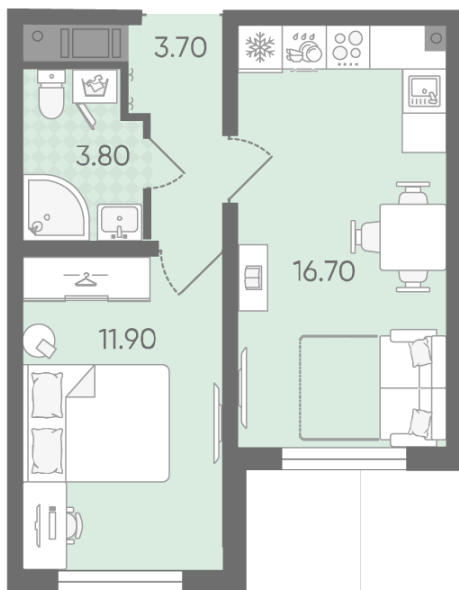

Жилой комплекс «Ручьи, очередь 2», дом 17

Срок сдачи: IV кв. 2025

Адрес: Красногвардейский район, Пискаревский проспект

Станция метро: Академическая

1-комнатная евро квартира №80

Цена со скидкой 10%: **6 277 790 руб**

Базовая цена: 6 978 130 руб

Количество комнат 1

Общая площадь 36.1 м²

Подъезд: 1

Этаж: 10

Всего этажей 20

Тип планировки: 1eG-3-6-20

Отделка: с отделкой

Европланировка

1e 1eG-3
36.10