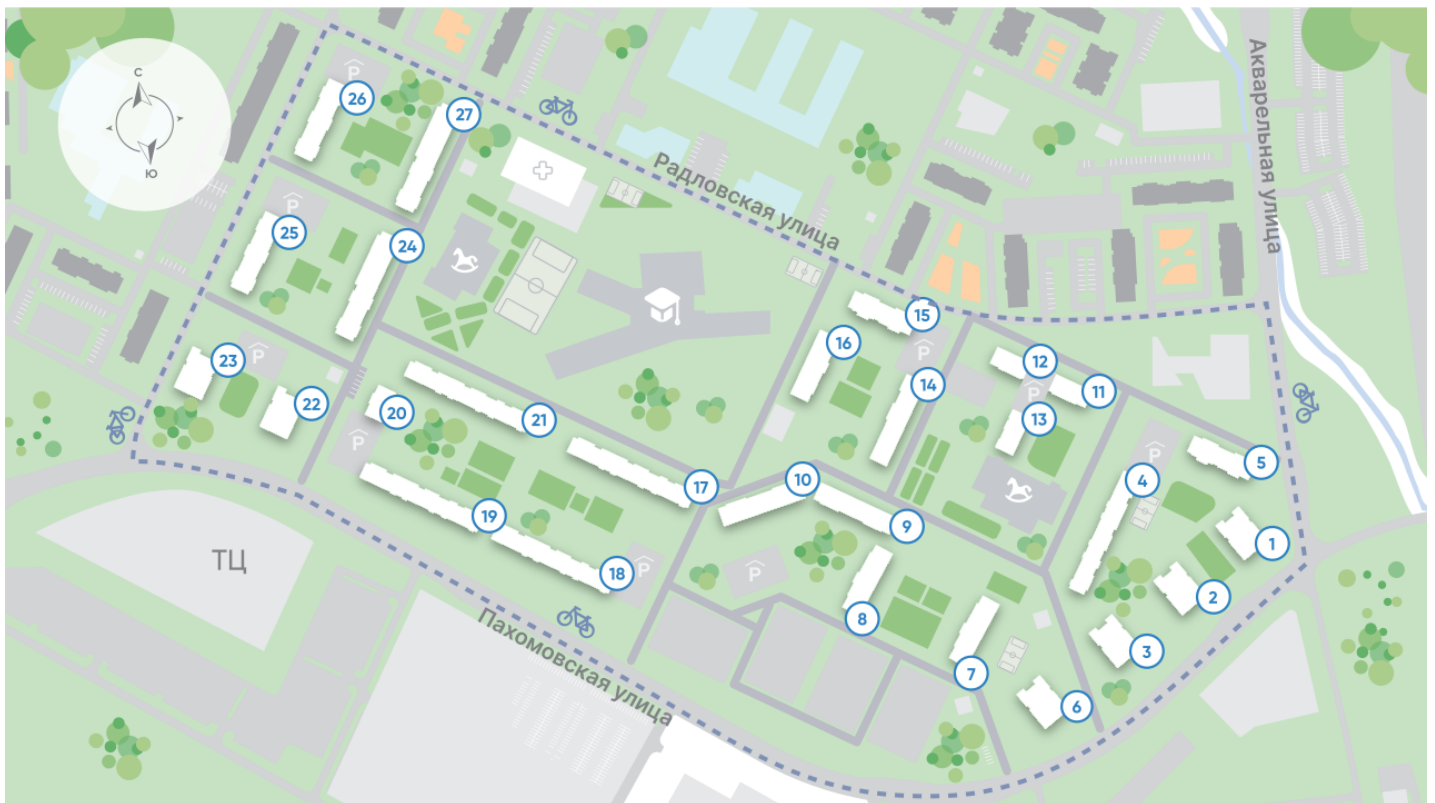

Жилой комплекс «Ручьи, очередь 2», дом 17

Срок сдачи: IV кв. 2025

Адрес: Красногвардейский район, Пискаревский проспект

Станция метро: Академическая

1-комнатная евро квартира №80

Цена со скидкой 10%: **6 277 790 руб**

Европланировка

1e 1eG-3
36.10

Информация действительна на 27.12.2024

8 (800) 325-01-01

* Данное предложение не является публичной офертой

Жилой комплекс «Ручьи, очередь 2», дом 17

Информация действительна на 27.12.2024

8 (800) 325-01-01

* Данное предложение не является публичной офертой

Жилой комплекс «Ручьи, очередь 2», дом 17

Жилой квартал в Красногвардейском районе с собственной инфраструктурой: школой, детскими садами, поликлиникой и магазинами. Рядом – КАД, ж/д станция и остановки всех видов наземного транспорта – можно легко доехать до центра или отправиться с семьей на отдых за город.

Реализация проекта ведется в две очереди. Первая состоит из 18 домов и уже сдана. Вторая включает в себя 27 корпусов, которые выводятся в продажу постепенно.

- квартал у парка
- дома для семьи
- уютные дворы
- велодорожки и велопарковки
- спортивные площадки