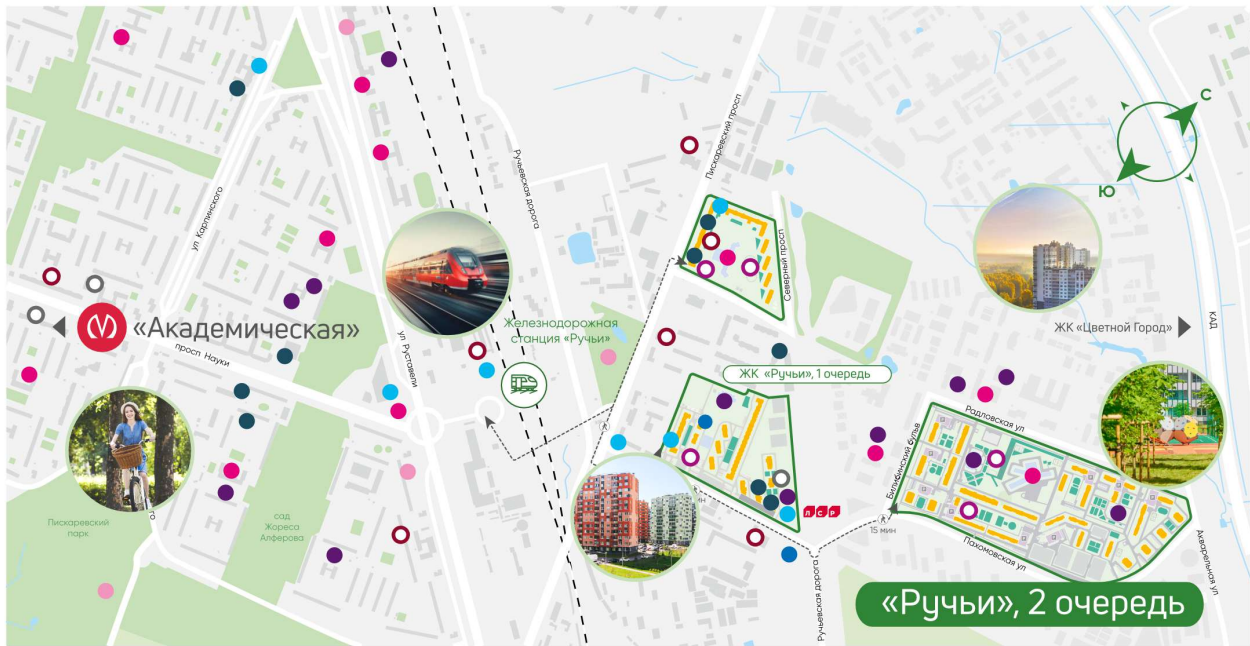

## Жилой комплекс «Ручьи, очередь 2», дом 17

Срок сдачи: IV кв. 2025

Адрес: Красногвардейский район, Пискаревский проспект

Станция метро: Академическая

## Жилой комплекс «Ручьи, очередь 2», дом 17

Жилой квартал в Красногвардейском районе с собственной инфраструктурой: школой, детскими садами, поликлиникой и магазинами. Рядом – КАД, ж/д станция и остановки всех видов наземного транспорта – можно легко доехать до центра или отправиться с семьей на отдых за город.

Ванна с экраном или душевой уголком, подвесная раковина с тумбой, современные смесители

Детские сады

Кафе, рестораны

Школы, колледжи

Спортивные клубы

Детские площадки

Аптеки, медцентры

Магазины и ТРЦ