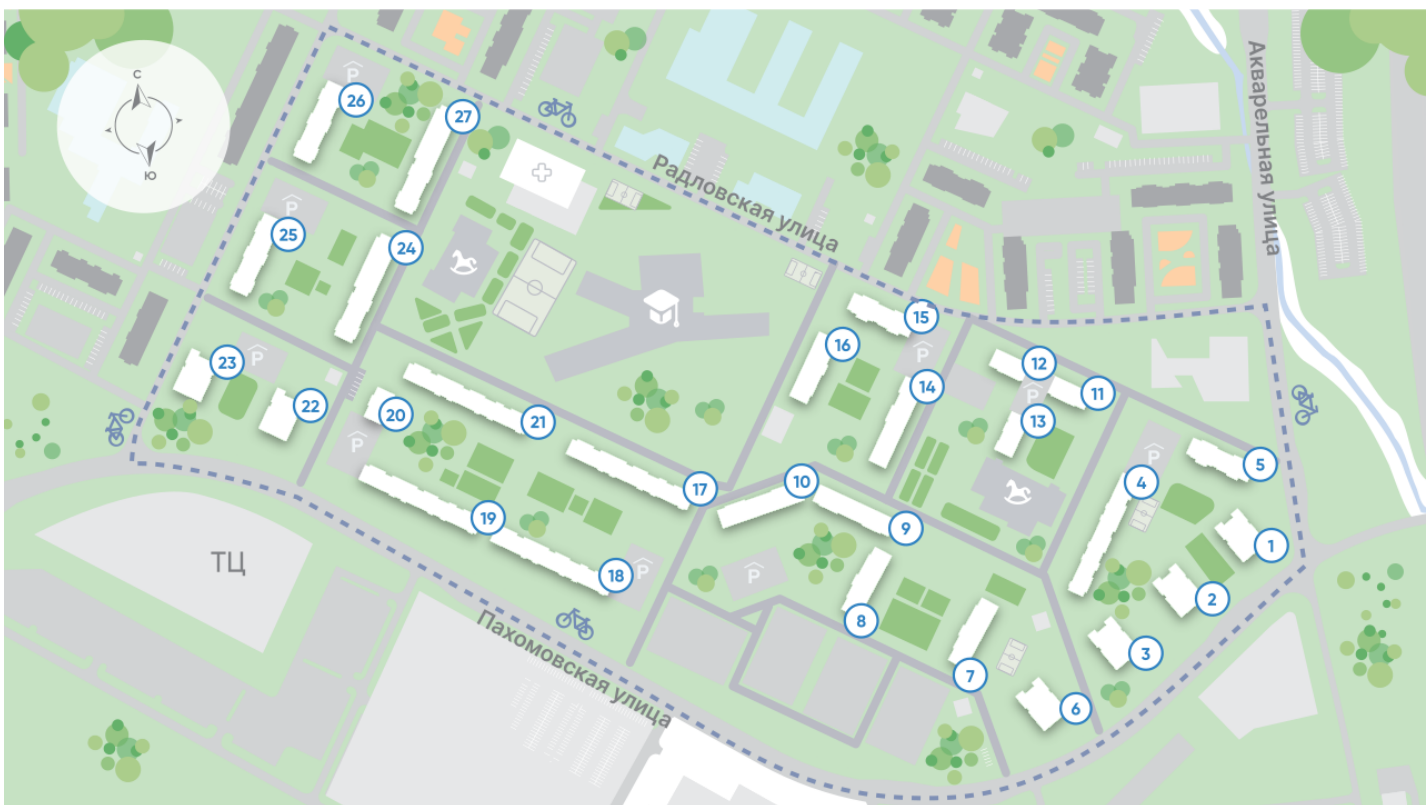

Жилой комплекс «Ручьи, очередь 2», дом 17

Информация действительна на 26.12.2024

8 (800) 325-01-01

* Данное предложение не является публичной офертой