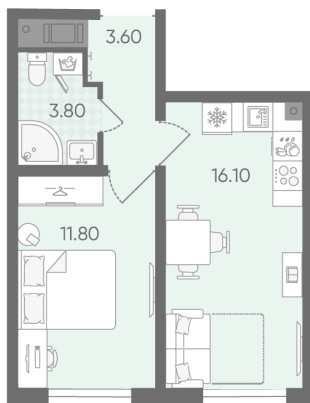

Жилой комплекс «Ручьи, очередь 2»

Адрес Красногвардейский, Пискаревский проспект

дом 17, этаж 10

1-комнатная евро квартира №76

Общая площадь 35.3 м²

Тип планировки 1eG-2-6-20

Срок сдачи IV кв. 2025

Класс жилья Комфорт

С отделкой

6 188 090 руб.

Цена со скидкой 15%

7 278 860 руб.

базовая цена

[Ссылка на квартиру на сайте](#)

1e 1eG-2
35.30

*Данное предложение не является публичной офертой. Информация актуальна на 24.11.2024