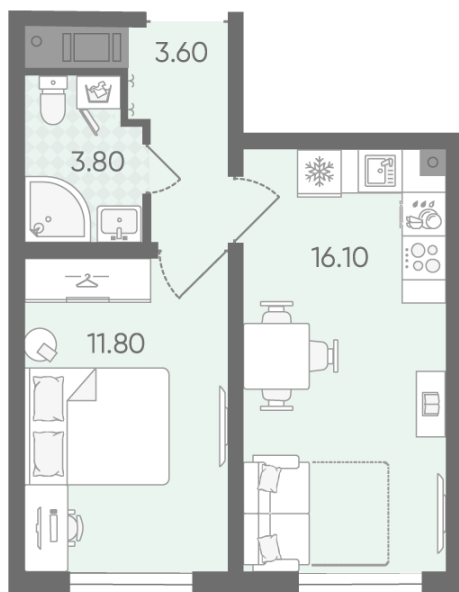

Жилой комплекс «Ручьи, очередь 2», дом 17

Срок сдачи: IV кв. 2025

Адрес: Красногвардейский район, Пискаревский проспект

Станция метро: Академическая

1-комнатная евро квартира №76

Цена со скидкой 10%: **6 188 090 руб**

Базовая цена: 6 876 440 руб

Количество комнат 1

Общая площадь 35.3 м²

Подъезд: 1

Этаж: 10

Всего этажей 20

Тип планировки: 1eG-2-6-20

Отделка: с отделкой

Европланировка

1e 1eG-2
35.30