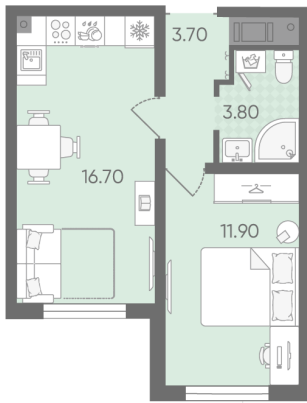

Жилой комплекс «Ручьи, очередь 2»

Адрес Красногвардейский, Пискаревский проспект

дом 17, этаж 10

1-комнатная евро квартира №75

Общая площадь 36.1 м²

Тип планировки 1eG-1-6-20

Срок сдачи IV кв. 2025

Класс жилья Комфорт

С отделкой

6 277 790 руб.

Цена со скидкой 15%

7 386 060 руб.

базовая цена

[Ссылка на квартиру на сайте](#)

1e 1eG-1
36.10