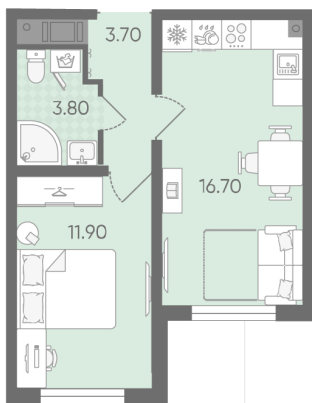

Жилой комплекс «Ручьи, очередь 2»

Адрес Красногвардейский, Пискаревский проспект

дом 17, этаж 8

1-комнатная евро квартира №62

Общая площадь 36.1 м²

Тип планировки 1eG-3-6-20

Срок сдачи IV кв. 2025

Класс жилья Комфорт

С отделкой

6 277 790 руб.

Цена со скидкой 15%

7 386 060 руб.

базовая цена

[Ссылка на квартиру на сайте](#)

1e 1eG-3
36.10