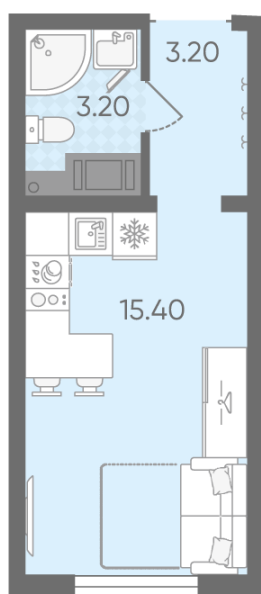

Количество комнат 1

Общая площадь 21.8 м²

Подъезд: 1

Этаж: 8

Всего этажей 20

Тип планировки: StA-3-6-20

Отделка: с отделкой

St StA-3
21.80