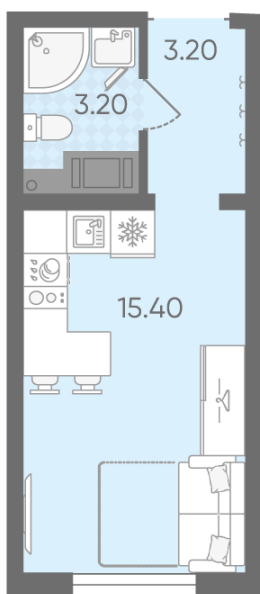

Количество комнат 1

Общая площадь 21.8 м²

Подъезд: 1

Этаж: 4

Всего этажей 20

Тип планировки: StA-3-4-5

Отделка: с отделкой

St StA-3
21.80