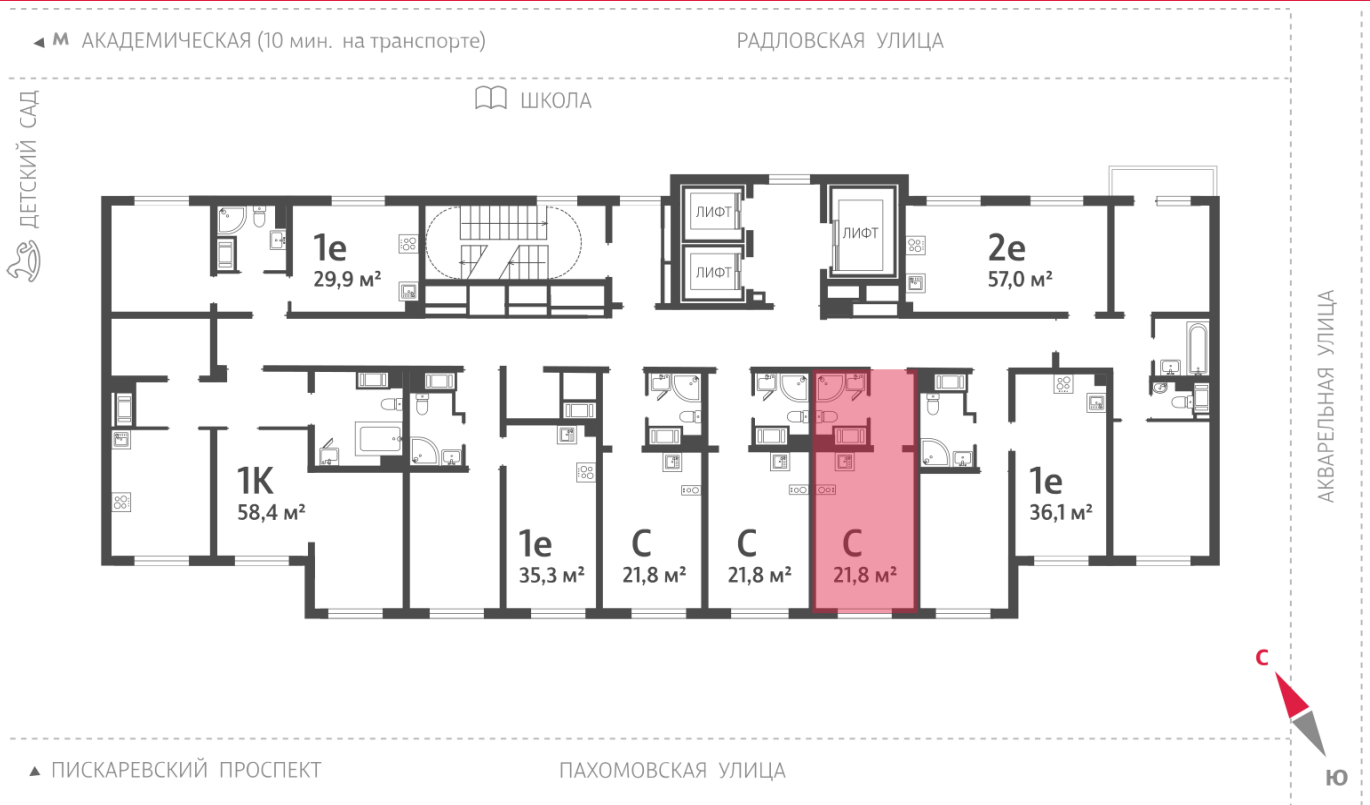

Жилой комплекс «Ручьи, очередь 2», дом 17

Информация действительна на 27.12.2024

8 (800) 325-01-01

* Данное предложение не является публичной офертой