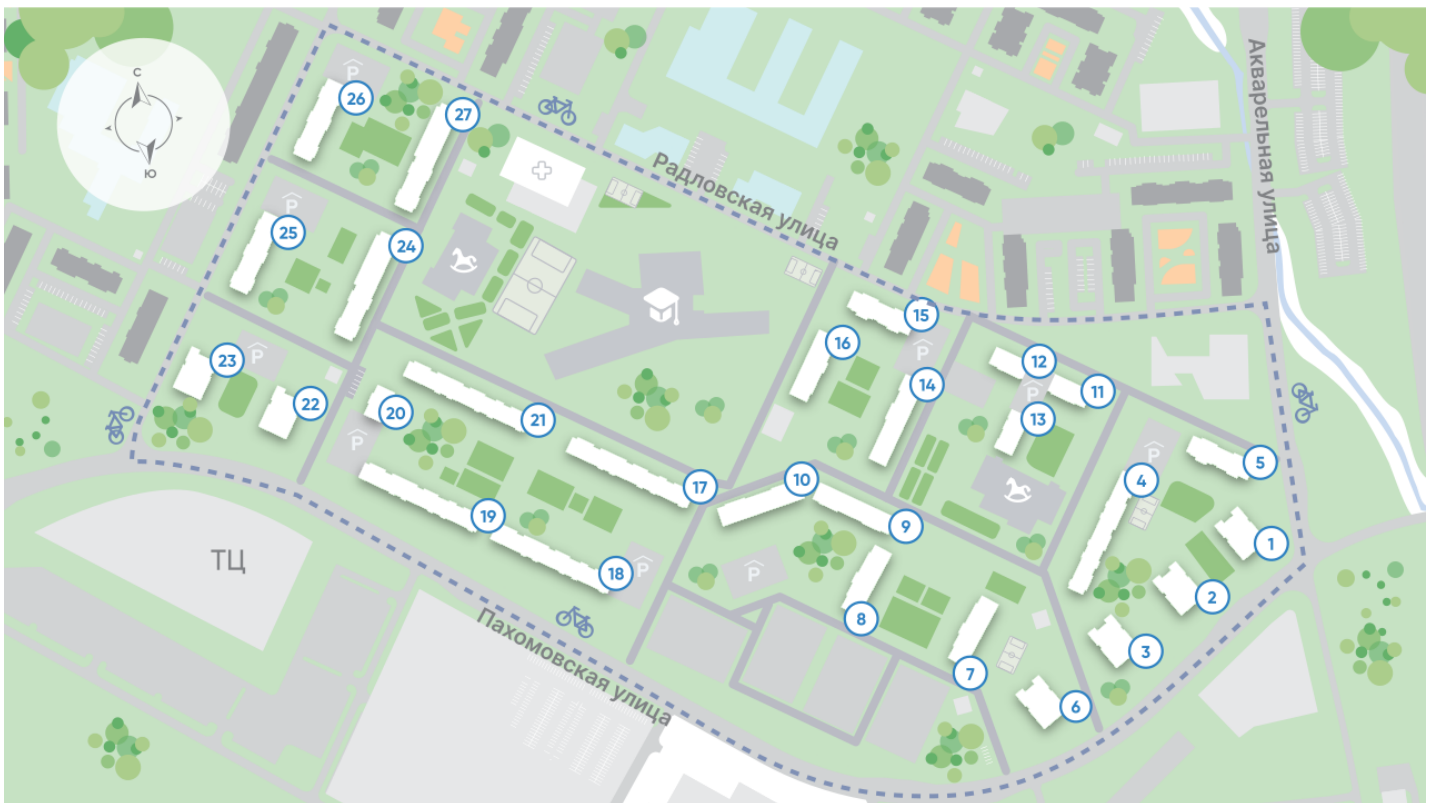

Жилой комплекс «Ручьи, очередь 2», дом 17

Информация действительна на 27.12.2024

8 (800) 325-01-01

* Данное предложение не является публичной офертой