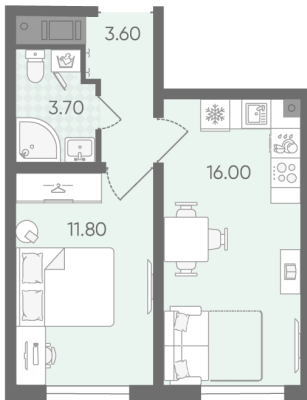

Класс жилья **Комфорт**

**С отделкой**

**6 005 610 руб.**

Цена со скидкой 15%

**7 065 630 руб.**

базовая цена

[Ссылка на квартиру на сайте](#)

1e 1eG-2  
35.10