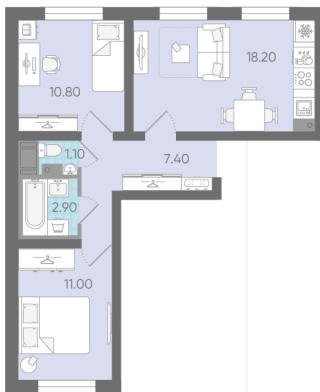

Жилой комплекс «Ручьи, очередь 2»

Адрес Красногвардейский, Пискаревский проспект
дом 10, этаж 20
2-комнатная евро квартира №347

Общая площадь 51.4 м²

Тип планировки 2eD-2-4-20

Срок сдачи IV кв. 2024

Класс жилья Комфорт

С отделкой

10 865 960 руб.
Цена со скидкой 15%

12 783 180 руб.

базовая цена

[Ссылка на квартиру на сайте](#)

2e 2eD-2
51.40

Раздельный санузел

*Данное предложение не является публичной офертой. Информация актуальна на 23.11.2024