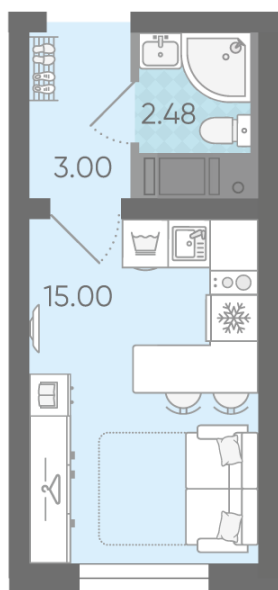

Количество комнат 1

Общая площадь 20.5 м²

Подъезд: 2

Этаж: 17

Всего этажей 20

Тип планировки: StA-8-4-20

Отделка: с отделкой

St StA-8
20.48