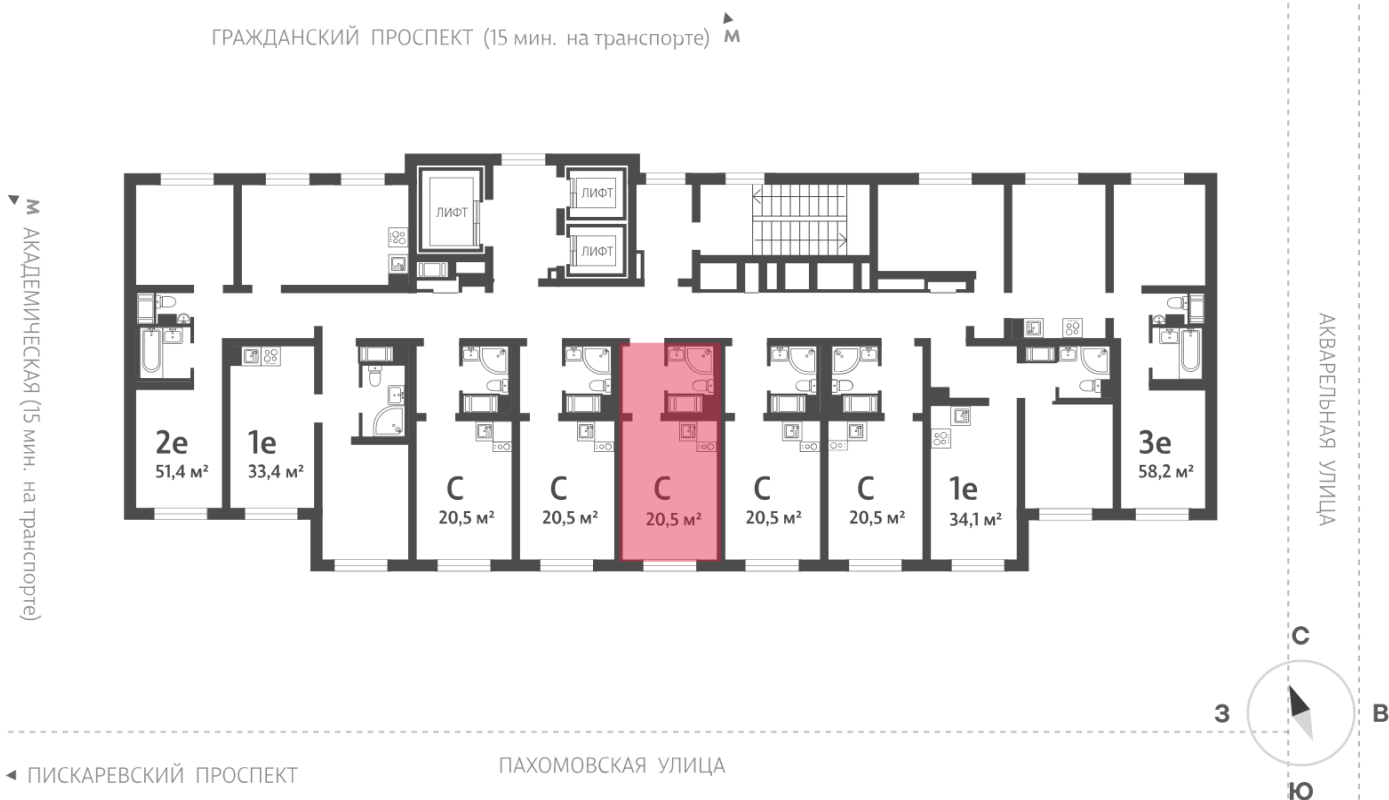

Жилой комплекс «Ручьи, очередь 2», дом 10

Информация действительна на 27.12.2024

8 (800) 325-01-01

* Данное предложение не является публичной офертой