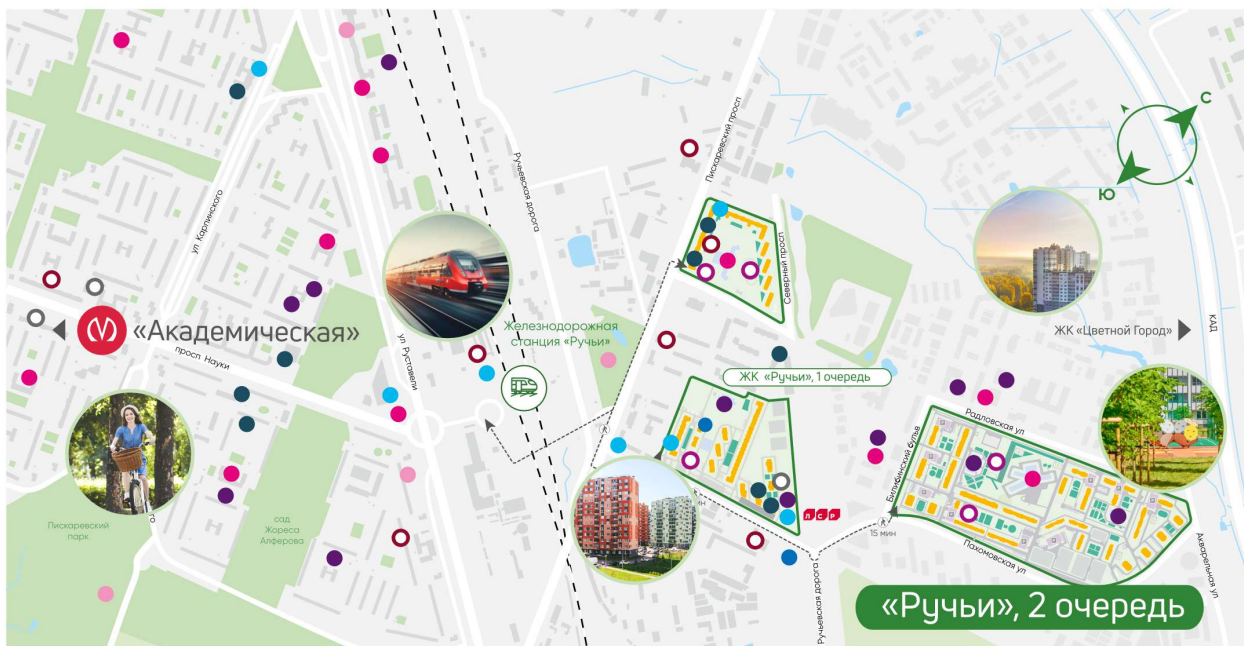

* Данное предложение не является публичной офертой

Жилой комплекс «Ручьи, очередь 2», дом 10

Жилой квартал в Красногвардейском районе с собственной инфраструктурой: школой, детскими садами, поликлиникой и магазинами. Рядом – КАД, ж/д станция и остановки всех видов наземного транспорта – можно легко доехать до центра или отправиться с семьей на отдых за город.

Ванна с экраном или душевой уголком, подвесная раковина с тумбой, современные смесители

Детские сады

Кафе, рестораны

Школы, колледжи

Спортивные клубы

Детские площадки

Аптеки, медцентры

Магазины и ТРЦ