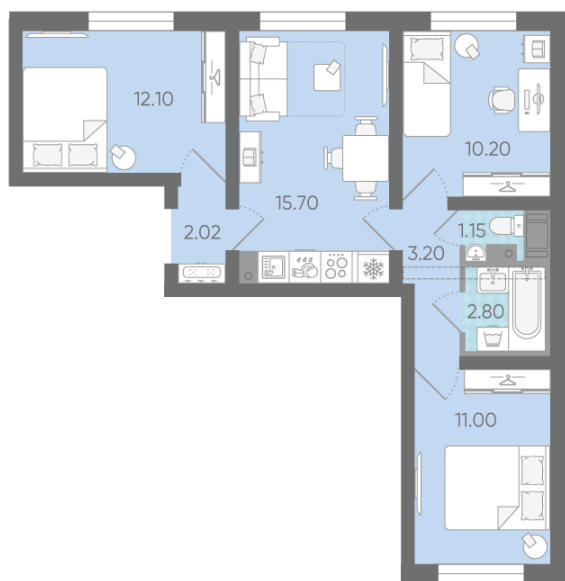

Жилой комплекс «Ручьи, очередь 2», дом 10

Срок сдачи: IV кв. 2024

Адрес: Красногвардейский район, Пискаревский проспект

Станция метро: Академическая

3-комнатная евро квартира №319

Цена со скидкой 10%:	11 366 418 руб	Подъезд:	2
Базовая цена:	12 628 707 руб	Этаж:	16
Количество комнат	3	Всего этажей	20
Общая площадь	58.2 м²	Тип планировки:	3еА-2-4-20
		Отделка:	с отделкой

Европланировка

Раздельный санузел

3е 3еА-2
58.17

Акварельная улица

Пахомовская улица

Информация действительна на 27.12.2024

8 (800) 325-01-01

* Данное предложение не является публичной офертой