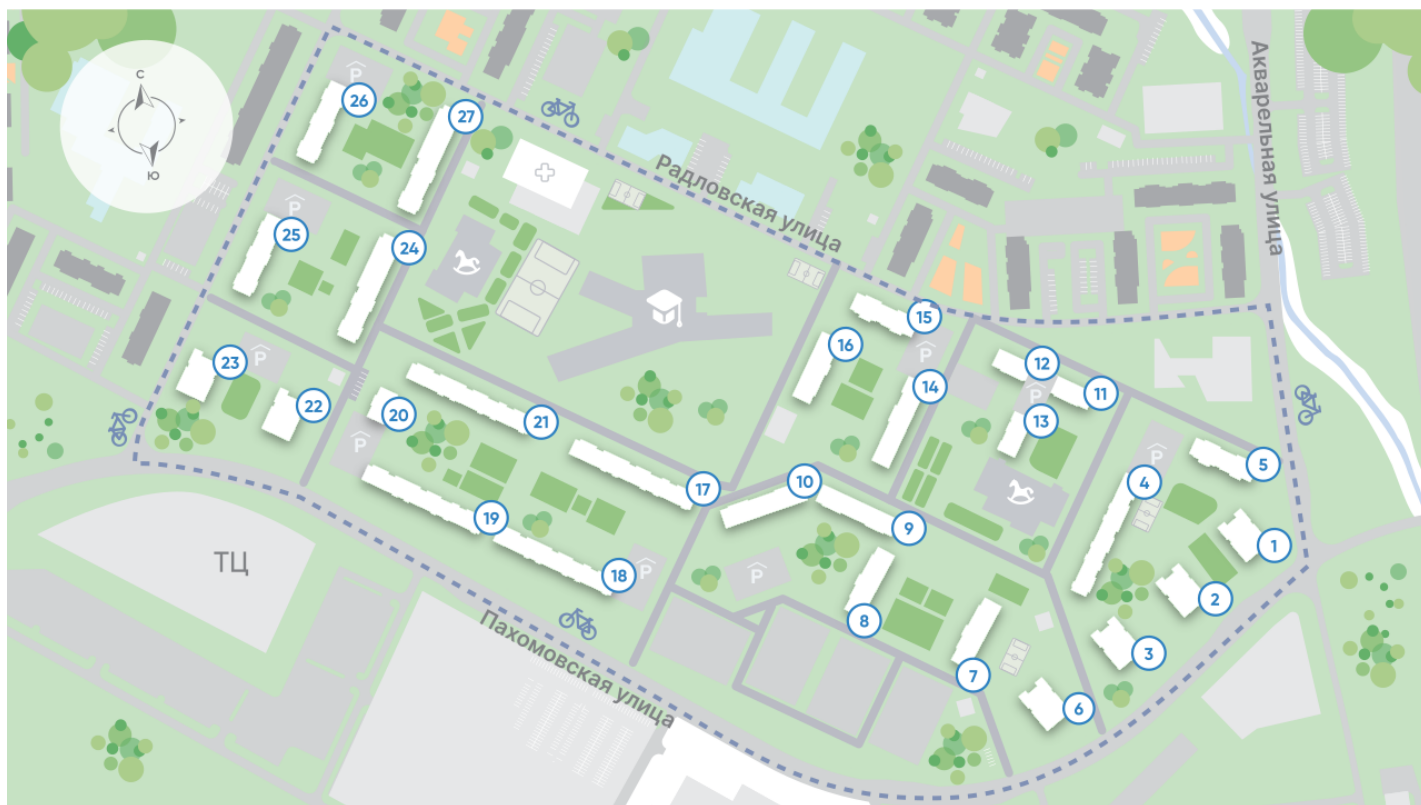

Жилой комплекс «Ручьи, очередь 2», дом 10

ГРАЖДАНСКИЙ ПРОСПЕКТ (15 мин. на транспорте)

Информация действительна на 27.12.2024

8 (800) 325-01-01

* Данное предложение не является публичной офертой