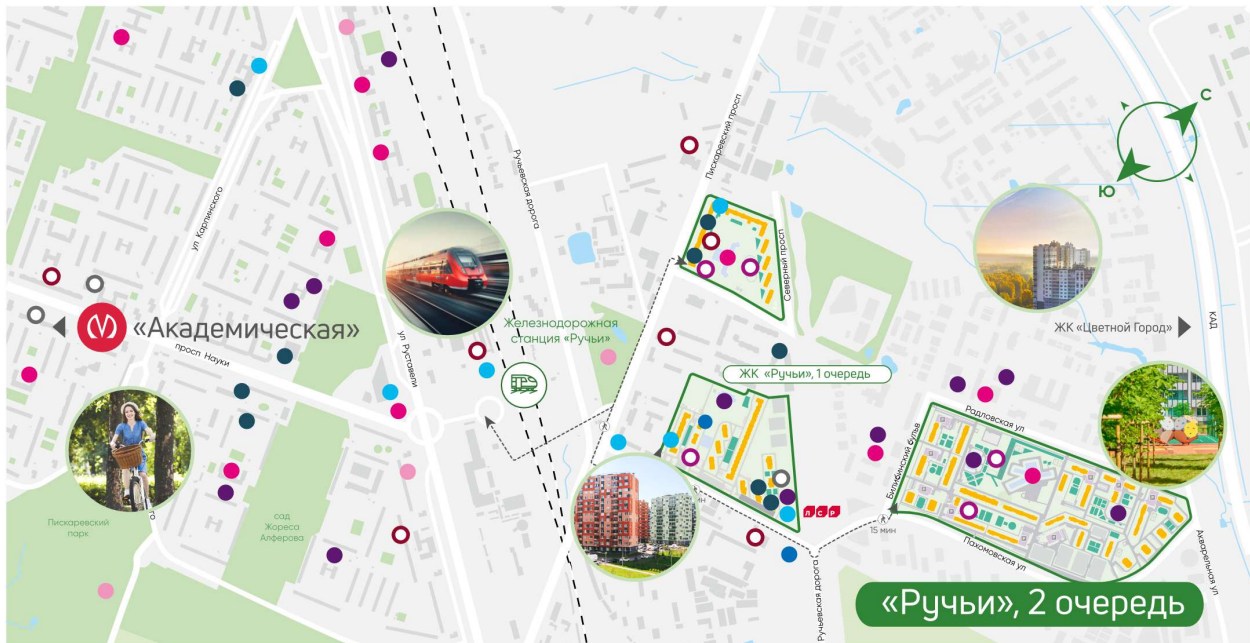

8 (800) 325-01-01

* Данное предложение не является публичной офертой

Жилой комплекс «Ручьи, очередь 2», дом 10

Жилой квартал в Красногвардейском районе с собственной инфраструктурой: школой, детскими садами, поликлиникой и магазинами. Рядом – КАД, ж/д станция и остановки всех видов наземного транспорта – можно легко доехать до центра или отправиться с семьей на отдых за город.

17 Строящиеся дома

Школа

Детский сад

Велодорожки

Информация действительна на 26.12.2024

8 (800) 325-01-01

* Данное предложение не является публичной офертой

Жилой комплекс «Ручьи, очередь 2», дом 10

Ванна с экраном или душевой уголком, подвесная раковина с тумбой, современные смесители

Детские сады

Кафе, рестораны

Школы, колледжи

Спортивные клубы

Детские площадки

Аптеки, медцентры

Магазины и ТРЦ