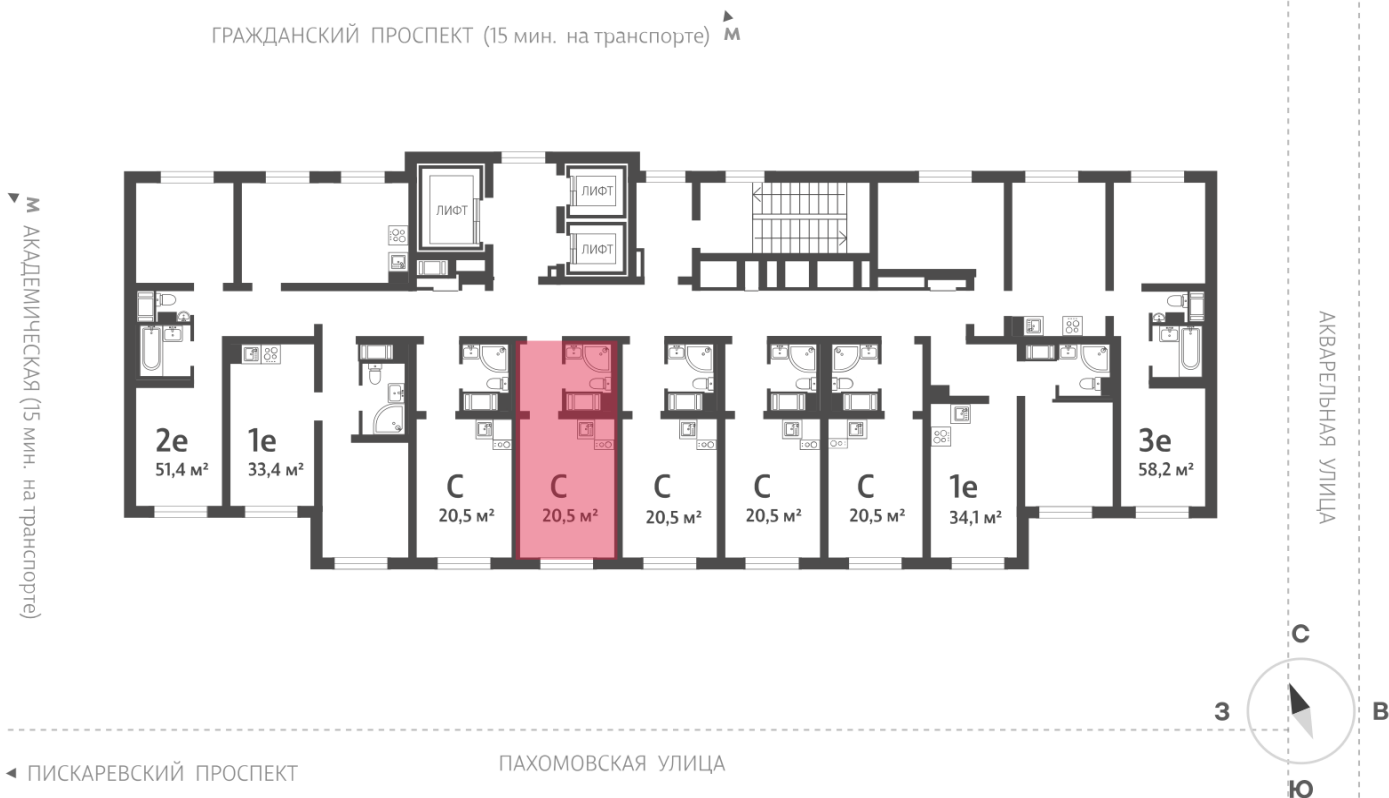

Жилой комплекс «Ручьи, очередь 2», дом 10

Информация действительна на 26.12.2024

8 (800) 325-01-01

* Данное предложение не является публичной офертой