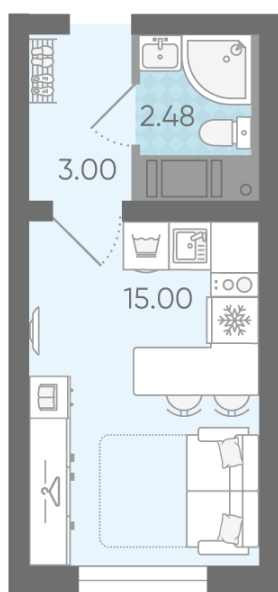

Количество комнат 1

Общая площадь 20.5 м²

Подъезд: 2

Этаж: 14

Всего этажей 20

Тип планировки: StA-7-4-20

Отделка: с отделкой

St StA-7
20.48