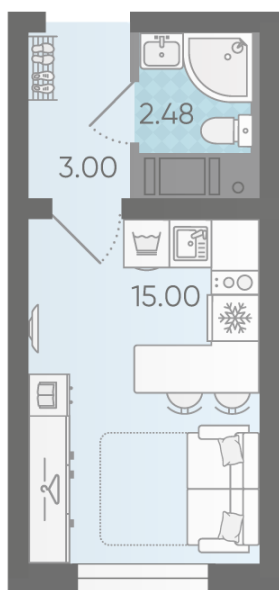

Количество комнат 1

Общая площадь 20.5 м²

Подъезд: 2

Этаж: 13

Всего этажей 20

Тип планировки: StA-9-4-20

Отделка: с отделкой

Акварельная улица