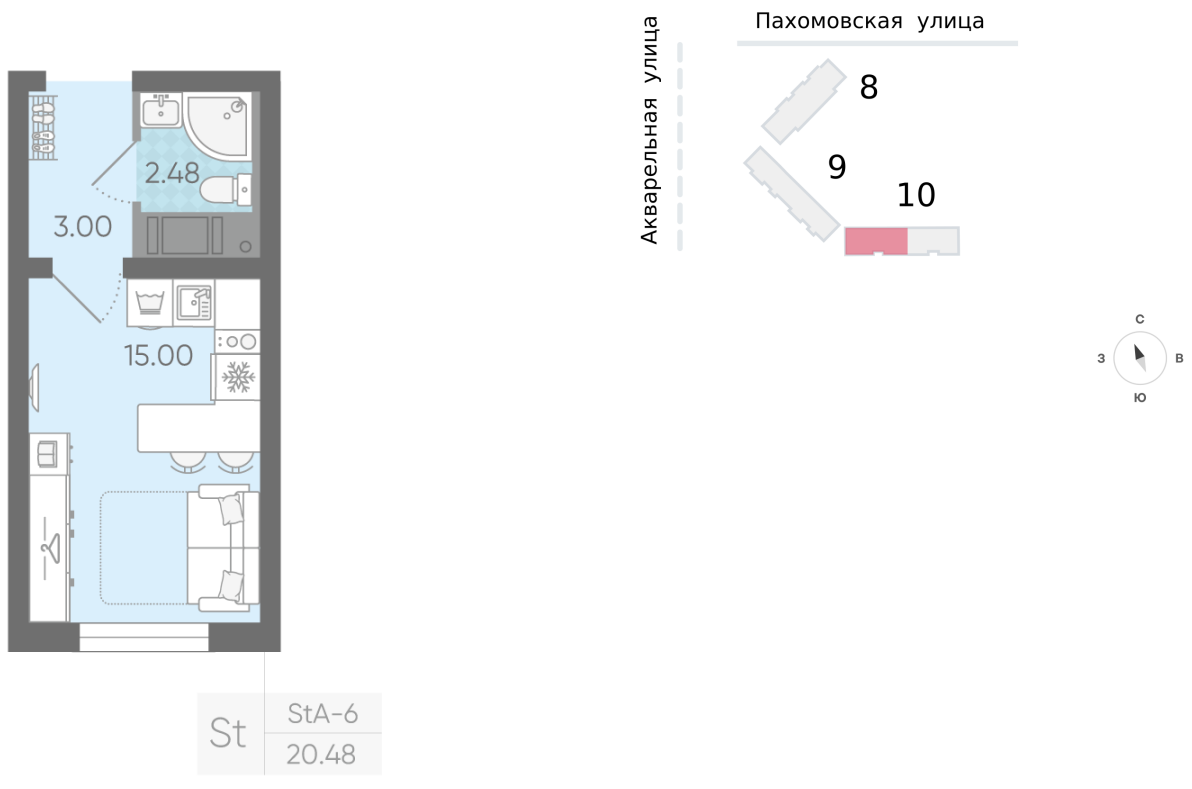

Количество комнат 1

Общая площадь 20.5 м²

Подъезд: 2

Этаж: 12

Всего этажей 20

Тип планировки: StA-6-4-20

Отделка: с отделкой

Информация действительна на 27.12.2024