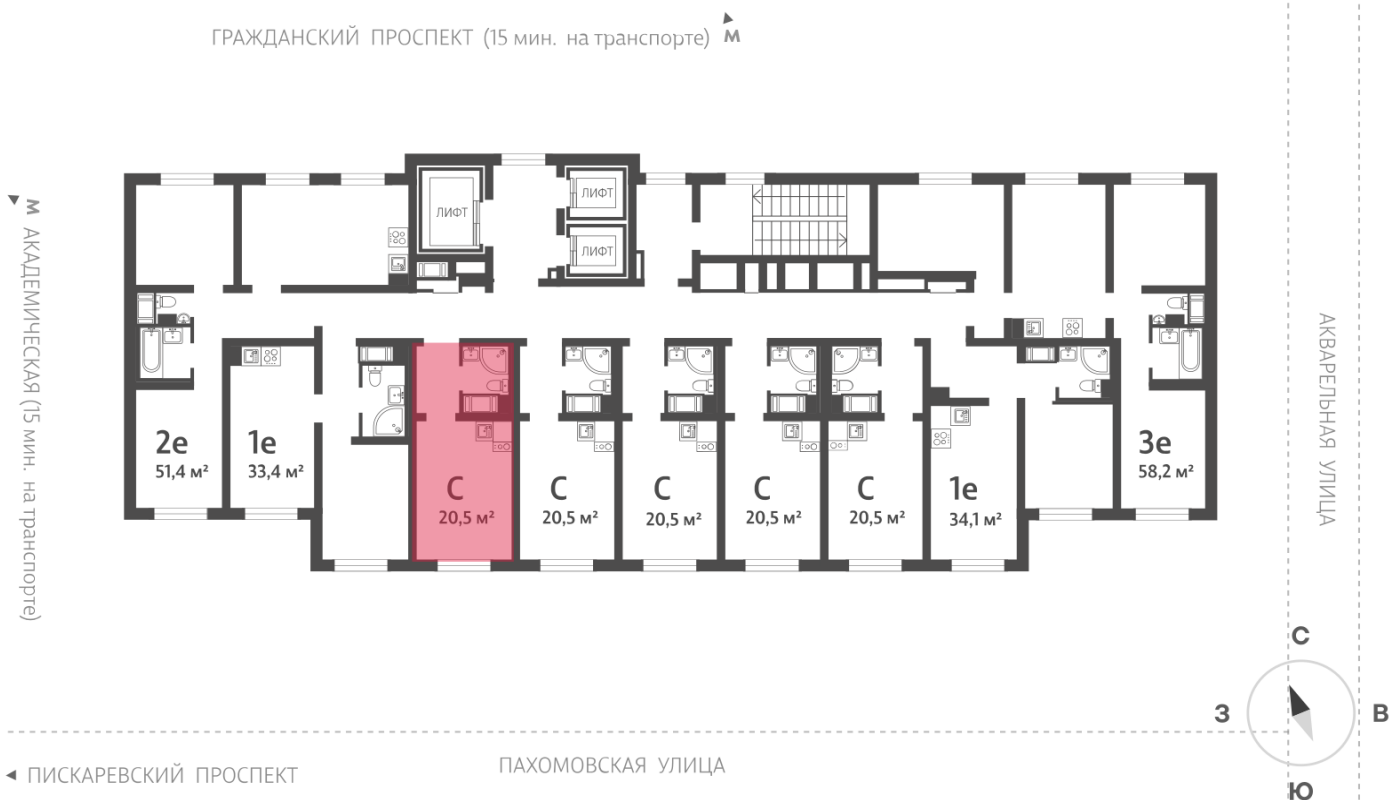

Жилой комплекс «Ручьи, очередь 2», дом 10

Информация действительна на 27.12.2024

8 (800) 325-01-01

* Данное предложение не является публичной офертой