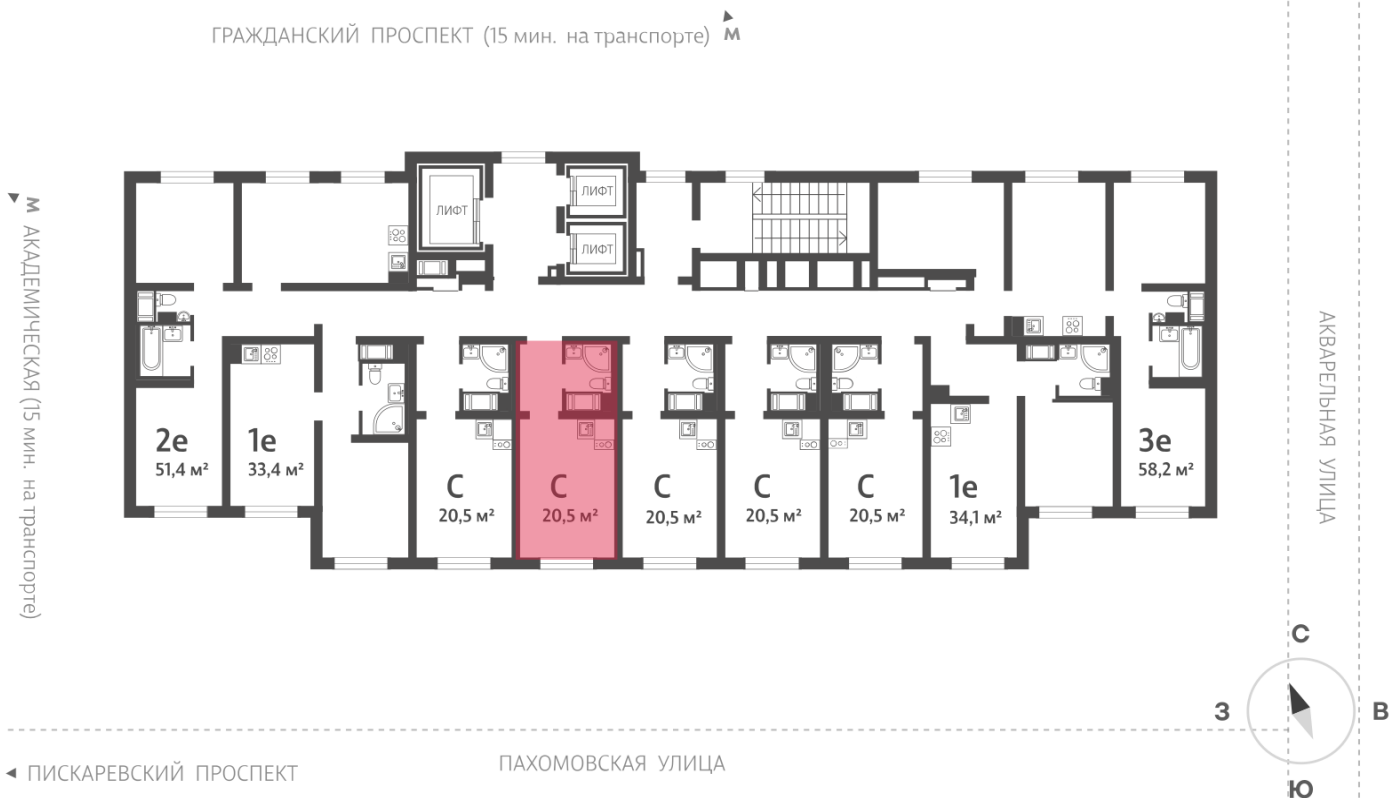

Жилой комплекс «Ручьи, очередь 2», дом 10

Информация действительна на 27.12.2024

8 (800) 325-01-01

* Данное предложение не является публичной офертой