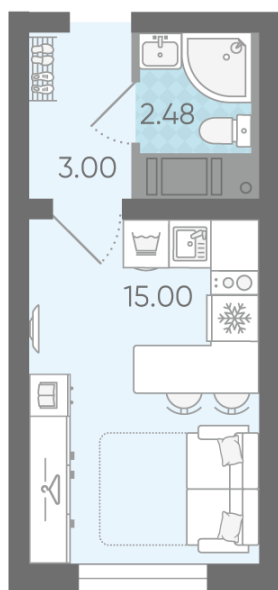

Жилой комплекс «Ручьи, очередь 2», дом 10

Срок сдачи: IV кв. 2024

Адрес: Красногвардейский район, Пискаревский проспект

Станция метро: Академическая

Студия №269

Цена со скидкой 10%: 3 954 688 руб

Базовая цена: 4 395 008 руб

Количество комнат 1

Общая площадь 20.5 м²

Подъезд: 2

Этаж: 11

Всего этажей 20

Тип планировки: StA-7-4-20

Отделка: с отделкой

St StA-7
20.48

Акварельная улица

Пахомовская улица

Информация действительна на 27.12.2024

8 (800) 325-01-01

* Данное предложение не является публичной офертой