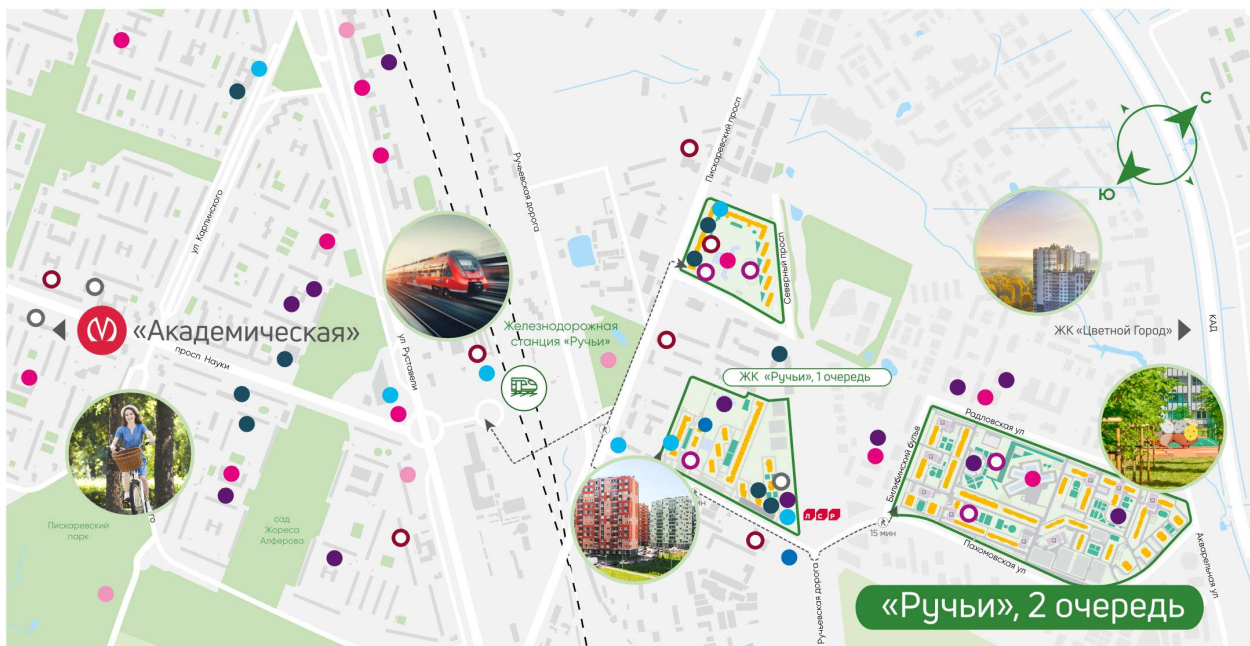

# Жилой комплекс «Ручьи, очередь 2», дом 10

Срок сдачи: IV кв. 2024

Адрес: Красногвардейский район, Пискаревский проспект

Станция метро: Академическая

## Жилой комплекс «Ручьи, очередь 2», дом 10

Жилой квартал в Красногвардейском районе с собственной инфраструктурой: школой, детскими садами, поликлиникой и магазинами. Рядом – КАД, ж/д станция и остановки всех видов наземного транспорта – можно легко доехать до центра или отправиться с семьей на отдых за город.

Ванна с экраном или душевой уголком, подвесная раковина с тумбой, современные смесители

Детские сады

Кафе, рестораны

Школы, колледжи

Спортивные клубы

Детские площадки

Аптеки, медцентры

Магазины и ТРЦ