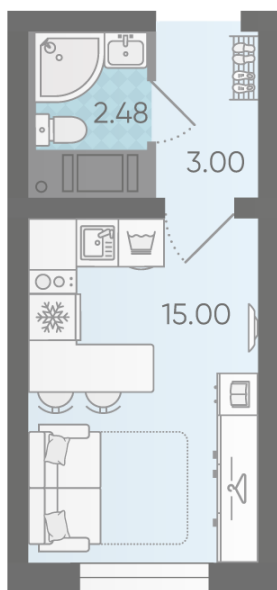

Жилой комплекс «Ручьи, очередь 2», дом 10

Срок сдачи: IV кв. 2024

Адрес: Красногвардейский район, Пискаревский проспект

Станция метро: Академическая

Студия №175

Цена со скидкой 10%: **3 975 168 руб**

Базовая цена: 4 417 536 руб

Количество комнат 1

Общая площадь 20.5 м²

Подъезд: 1

Этаж: 20

Всего этажей 20

Тип планировки: StA-4-4-20

Отделка: с отделкой

Акварельная улица

Пахомовская улица

St StA-4
20.48

Информация действительна на 27.12.2024

8 (800) 325-01-01

* Данное предложение не является публичной офертой