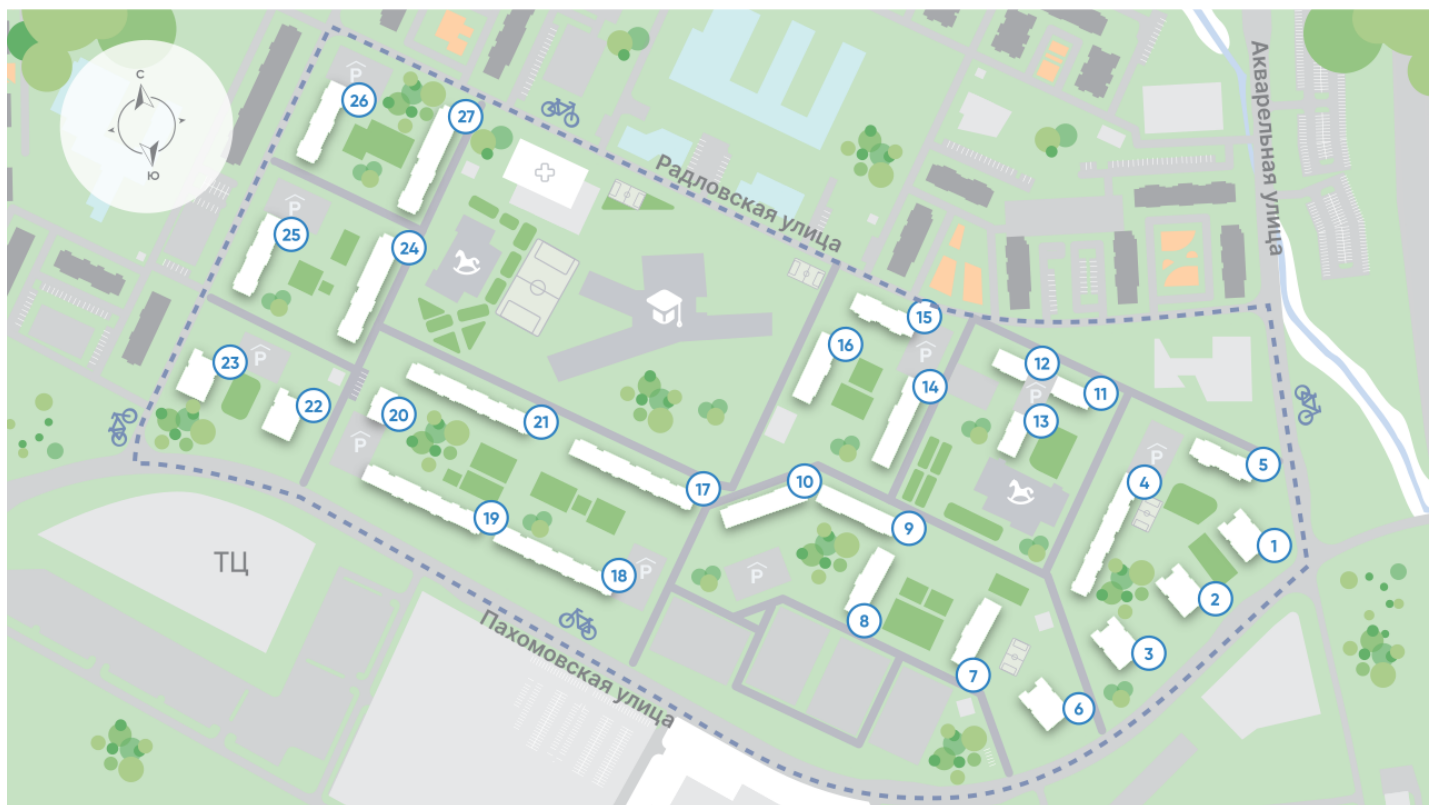

Жилой комплекс «Ручьи, очередь 2», дом 10

ГРАЖДАНСКИЙ ПРОСПЕКТ (15 мин. на транспорте)

Информация действительна на 27.12.2024

8 (800) 325-01-01

* Данное предложение не является публичной офертой