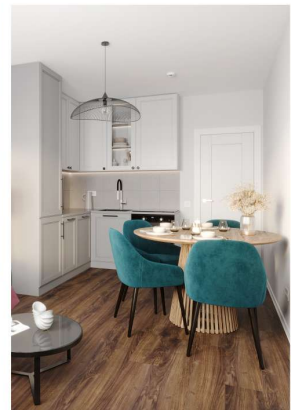

Квартиры с отделкой Comfort Wood

Жилой комплекс «Ручьи, очередь 2», дом 10