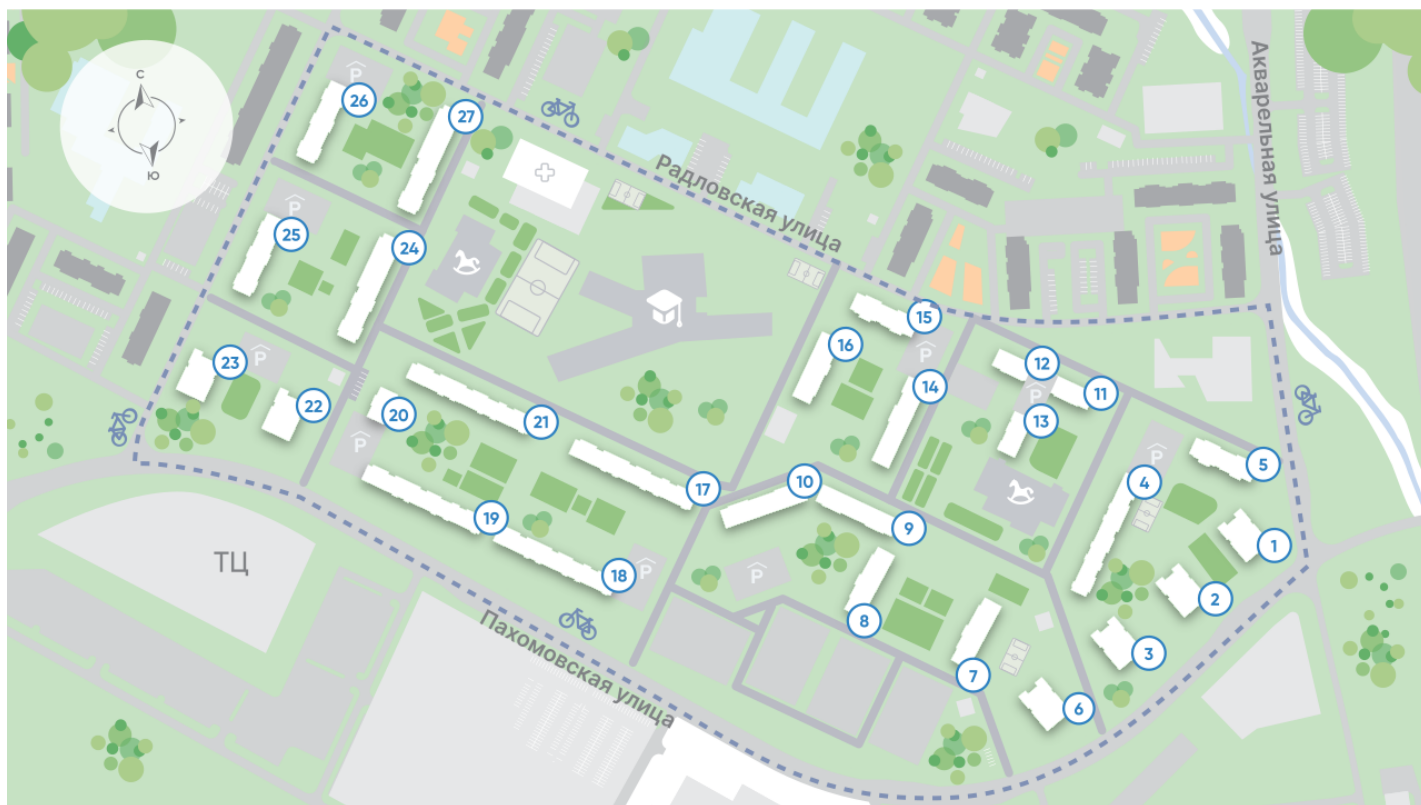

Жилой комплекс «Ручьи, очередь 2», дом 10

Срок сдачи: IV кв. 2024

Адрес: Красногвардейский район, Пискаревский проспект

Станция метро: Академическая

Студия №174

Цена со скидкой 10%:	3 995 648 руб	Подъезд:	1
Базовая цена:	4 440 064 руб	Этаж:	20
Количество комнат	1	Всего этажей	20
Общая площадь	20.5 м ²	Тип планировки:	StA-3-4-20
		Отделка:	с отделкой

St StA-3
20.48

Информация действительна на 26.12.2024

8 (800) 325-01-01

* Данное предложение не является публичной офертой

Жилой комплекс «Ручьи, очередь 2», дом 10

ГРАЖДАНСКИЙ ПРОСПЕКТ (15 мин. на транспорте) 

Информация действительна на 26.12.2024

8 (800) 325-01-01

* Данное предложение не является публичной офертой

Жилой комплекс «Ручьи, очередь 2», дом 10

Жилой квартал в Красногвардейском районе с собственной инфраструктурой: школой, детскими садами, поликлиникой и магазинами. Рядом – КАД, ж/д станция и остановки всех видов наземного транспорта – можно легко доехать до центра или отправиться с семьей на отдых за город.

Реализация проекта ведется в две очереди. Первая состоит из 18 домов и уже сдана. Вторая включает в себя 27 корпусов, которые выводятся в продажу постепенно.

- квартал у парка
- дома для семьи
- уютные дворы
- велодорожки и велопарковки
- спортивные площадки