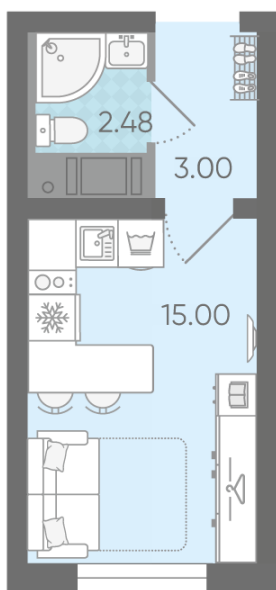

Жилой комплекс «Ручьи, очередь 2», дом 10

Срок сдачи: IV кв. 2024

Адрес: Красногвардейский район, Пискаревский проспект

Станция метро: Академическая

Студия №174

Цена со скидкой 10%:	3 995 648 руб	Подъезд:	1
Базовая цена:	4 440 064 руб	Этаж:	20
Количество комнат	1	Всего этажей	20
Общая площадь	20.5 м ²	Тип планировки:	StA-3-4-20
		Отделка:	с отделкой