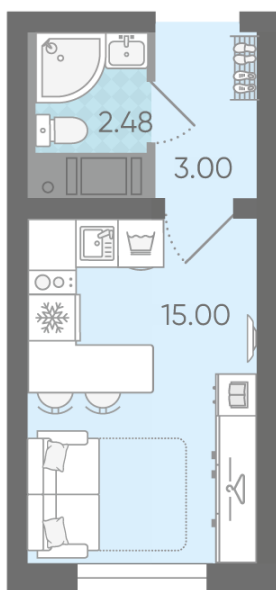

Количество комнат 1

Общая площадь 20.5 м²

Подъезд: 1

Этаж: 19

Всего этажей 20

Тип планировки: StA-3-4-20

Отделка: с отделкой

St StA-3
20.48