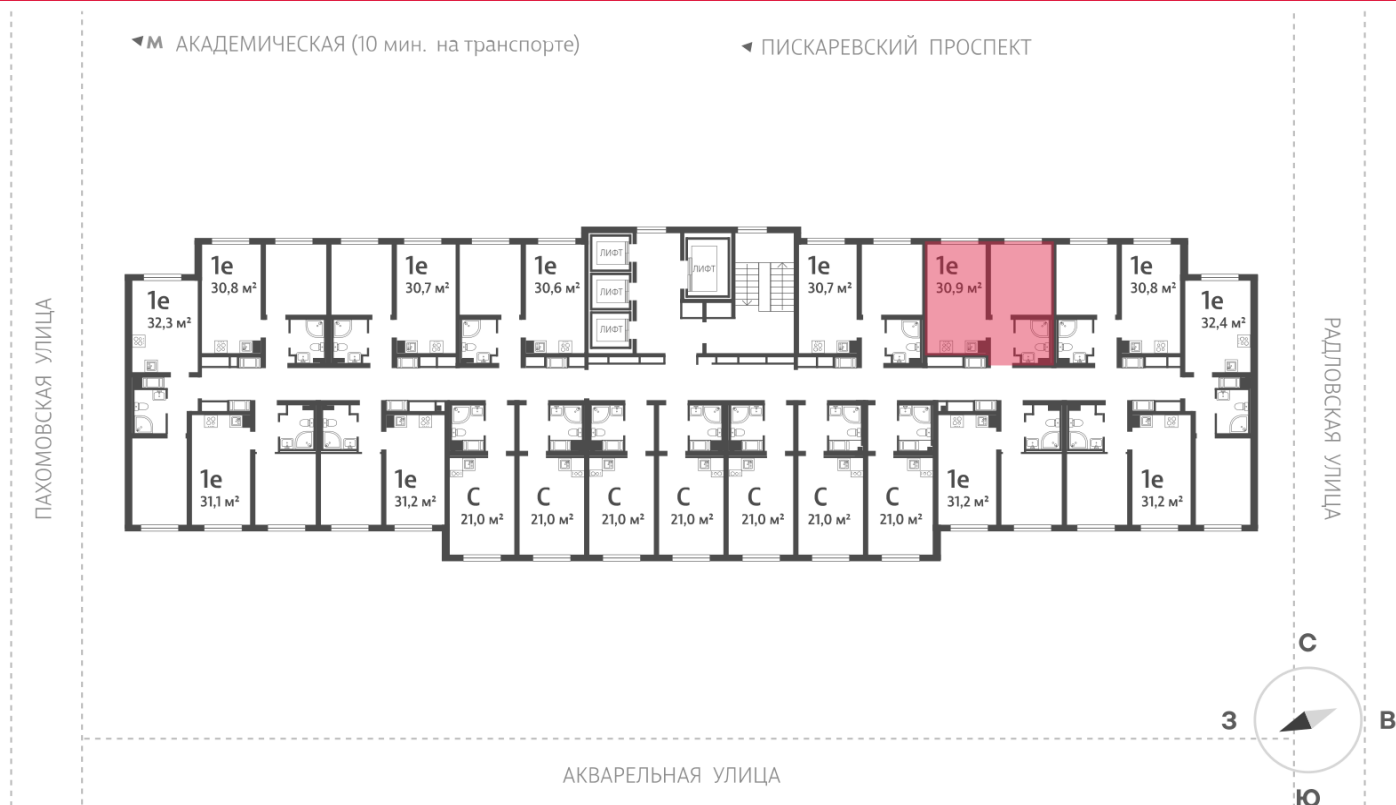

Жилой комплекс «Ручьи, очередь 2», дом 7

Информация действительна на 27.12.2024

8 (800) 325-01-01

* Данное предложение не является публичной офертой