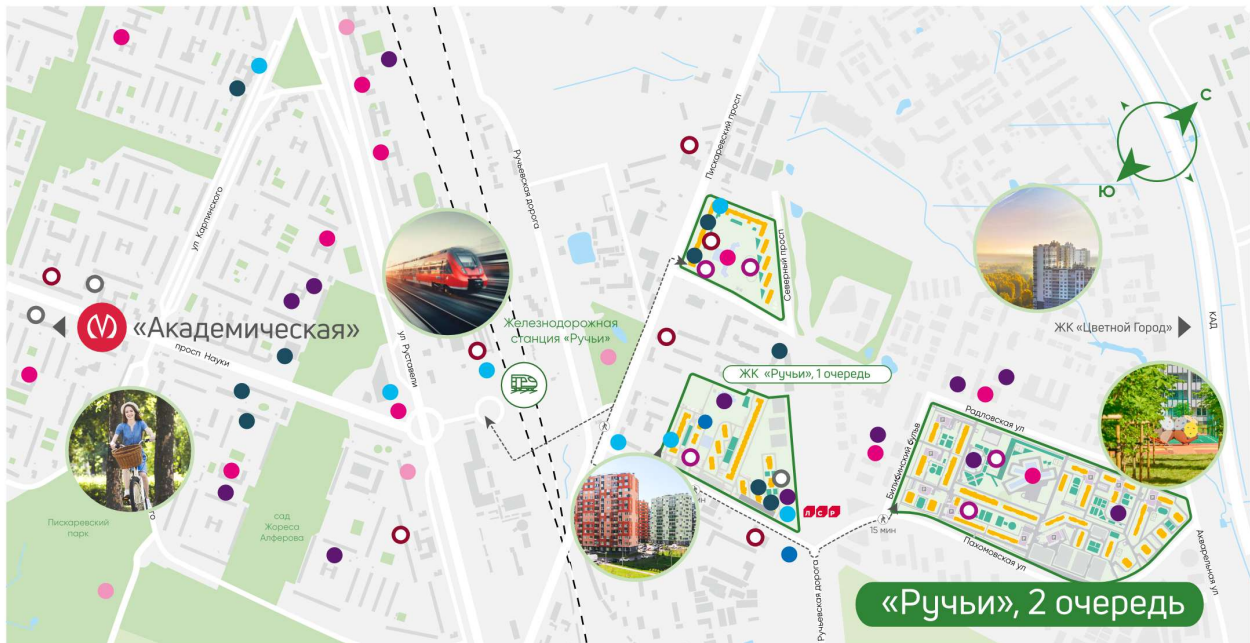

Жилой комплекс «Ручьи, очередь 2», дом 7

Срок сдачи: IV кв. 2024

Адрес: Красногвардейский район, Пискаревский проспект

Станция метро: Академическая

1-комнатная евро квартира №470

Цена со скидкой 10%: **6 187 720 руб**

Информация действительна на 27.12.2024

8 (800) 325-01-01

* Данное предложение не является публичной офертой

Жилой комплекс «Ручьи, очередь 2», дом 7

Жилой квартал в Красногвардейском районе с собственной инфраструктурой: школой, детскими садами, поликлиникой и магазинами. Рядом – КАД, ж/д станция и остановки всех видов наземного транспорта – можно легко доехать до центра или отправиться с семьей на отдых за город.

17

Строящиеся дома

Школа

Детский сад

Велодорожки

Жилой комплекс «Ручьи, очередь 2», дом 7

Квартиры с отделкой Comfort Stone

Квартиры с отделкой Comfort Wood

- Детские сады
- Кафе, рестораны
- Школы, колледжи
- Спортивные клубы
- Детские площадки
- Аптеки, медцентры
- Магазины и ТРЦ
- Банк

маршрут к ж/д станции
(15 минут пешком)

Информация действительна на 27.12.2024