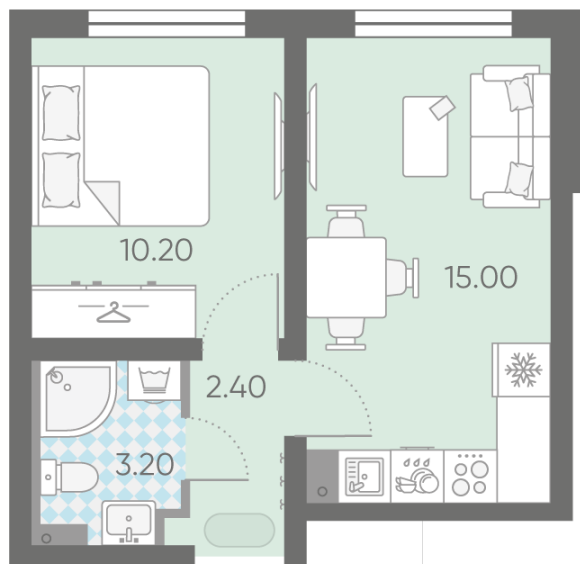

Жилой комплекс «Ручьи, очередь 2», дом 7

Срок сдачи: IV кв. 2024

Адрес: Красногвардейский район, Пискаревский проспект

Станция метро: Академическая

1-комнатная евро квартира №470

Цена со скидкой 10%: **6 187 720 руб**

Базовая цена: 6 874 560 руб

Количество комнат 1

Общая площадь 30.8 м²

Подъезд: 1

Этаж: 25

Всего этажей 25

Тип планировки: 1eG-8-9-25

Отделка: с отделкой

Европланировка

1e 1eG-8
30.80

Пахомовская улица