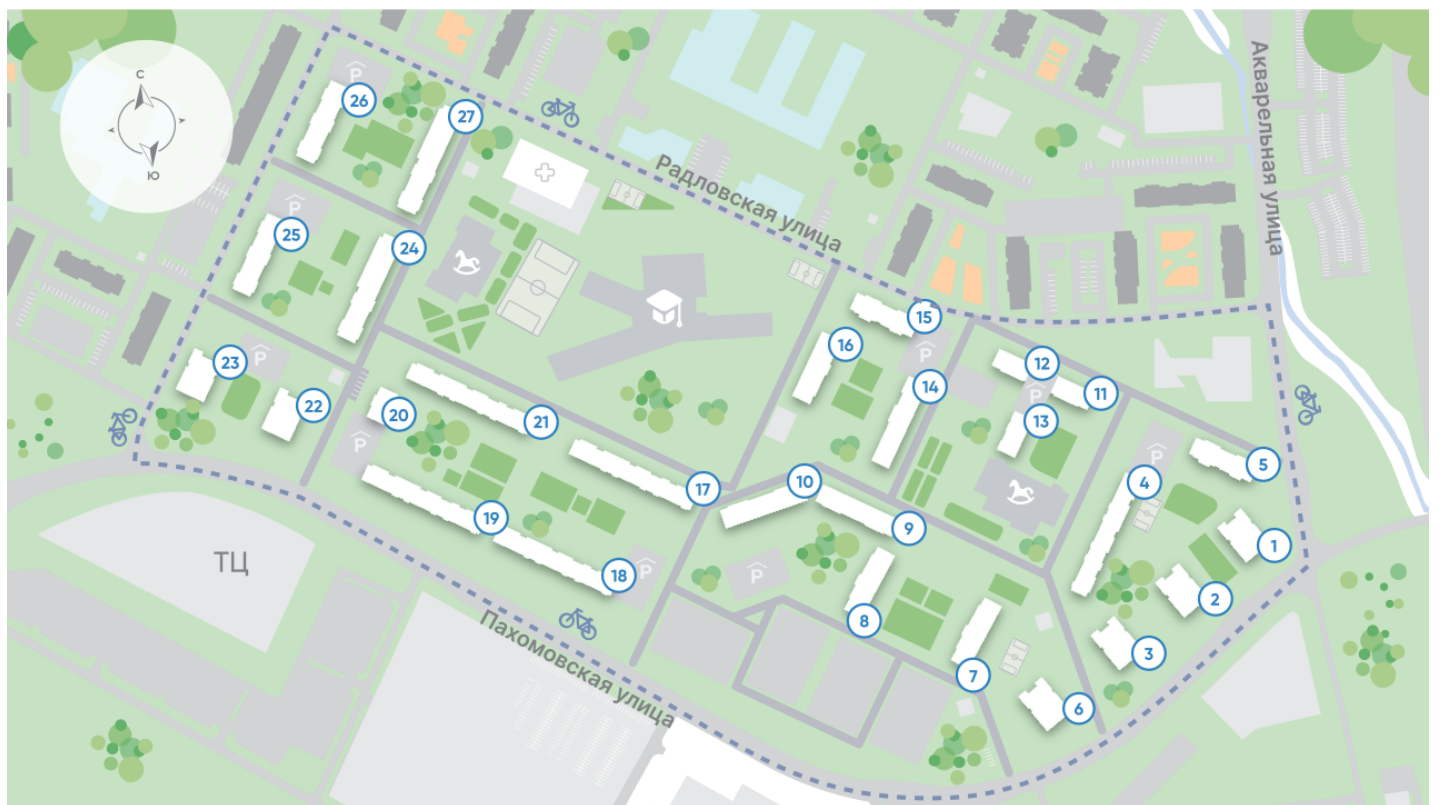

Жилой комплекс «Ручьи, очередь 2», дом 7

Срок сдачи: IV кв. 2024

Адрес: Красногвардейский район, Пискаревский проспект

Станция метро: Академическая

1-комнатная евро квартира №470

Цена со скидкой 10%: **6 187 720 руб**

Европланировка

1e 1eG-8
30.80

Пахомовская улица

Акварельная улица

Информация действительна на 27.12.2024

8 (800) 325-01-01

* Данное предложение не является публичной офертой

Жилой комплекс «Ручьи, очередь 2», дом 7

Информация действительна на 27.12.2024

8 (800) 325-01-01

* Данное предложение не является публичной офертой

Жилой комплекс «Ручьи, очередь 2», дом 7

Жилой квартал в Красногвардейском районе с собственной инфраструктурой: школой, детскими садами, поликлиникой и магазинами. Рядом – КАД, ж/д станция и остановки всех видов наземного транспорта – можно легко доехать до центра или отправиться с семьей на отдых за город.

Реализация проекта ведется в две очереди. Первая состоит из 18 домов и уже сдана. Вторая включает в себя 27 корпусов, которые выводятся в продажу постепенно.

- квартал у парка
- дома для семьи
- уютные дворы
- велодорожки и велопарковки
- спортивные площадки