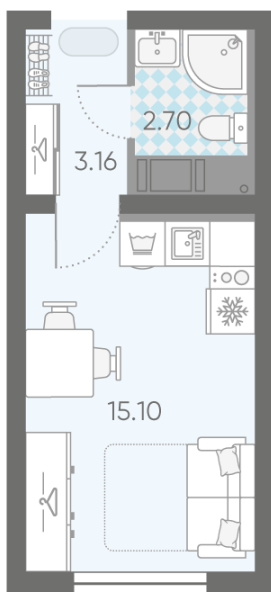

Количество комнат 1

Общая площадь 21.0 м²

Подъезд: 1

Этаж: 25

Всего этажей 25

Тип планировки: StA-2-9-25

Отделка: с отделкой

St StA-2
20.96