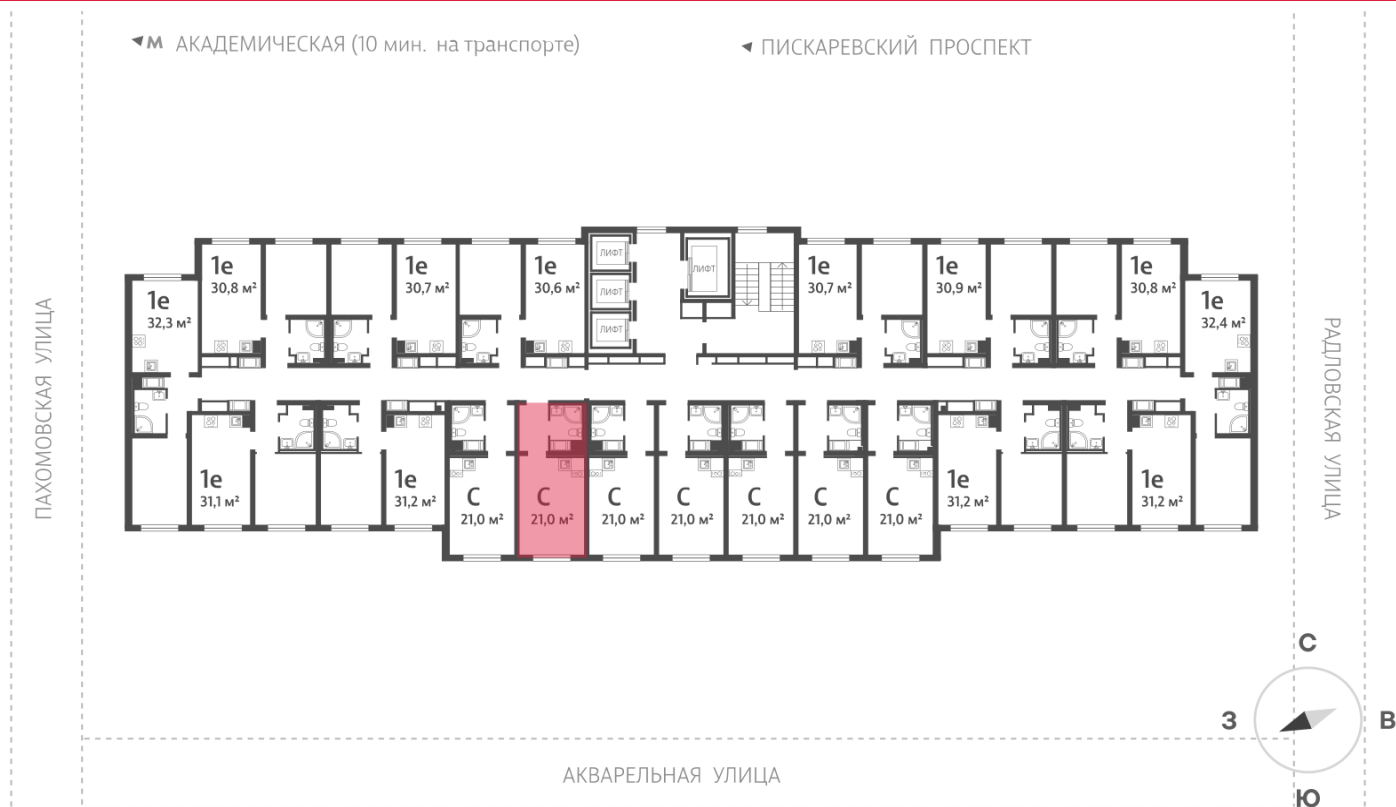

Жилой комплекс «Ручьи, очередь 2», дом 7

Информация действительна на 27.12.2024

8 (800) 325-01-01

* Данное предложение не является публичной офертой