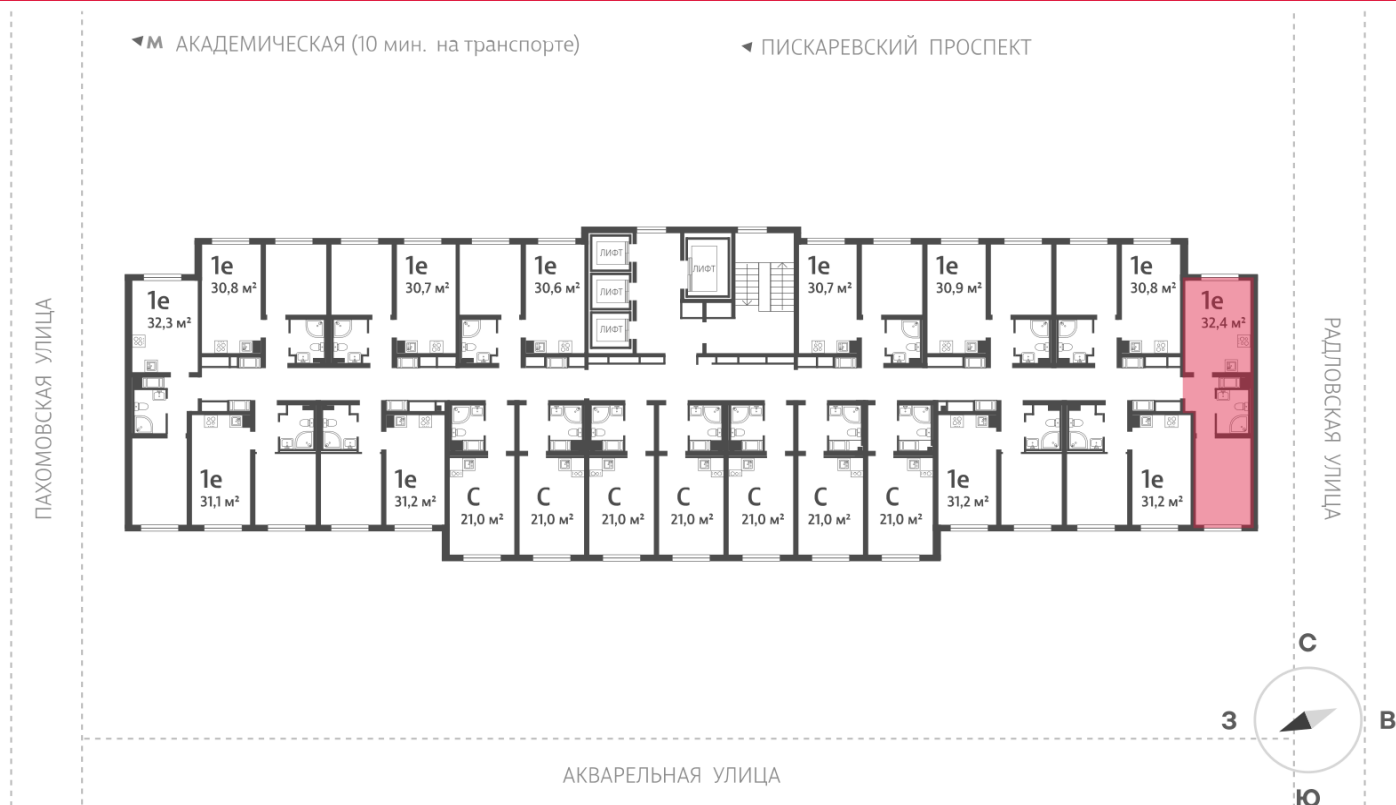

Жилой комплекс «Ручьи, очередь 2», дом 7

Информация действительна на 27.12.2024

8 (800) 325-01-01

* Данное предложение не является публичной офертой