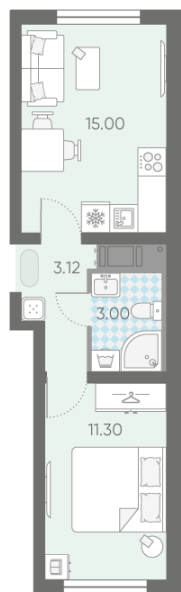

Жилой комплекс «Ручьи, очередь 2», дом 7

Срок сдачи: IV кв. 2024

Адрес: Красногвардейский район, Пискаревский проспект

Станция метро: Академическая

1-комнатная евро квартира №450

Цена со скидкой 10%:	6 558 566 руб	Подъезд:	1
Базовая цена:	7 288 016 руб	Этаж:	24
Количество комнат	1	Всего этажей	25
Общая площадь	32.4 м²	Тип планировки:	1eJ-2-9-25
		Отделка:	с отделкой

Европланировка

1e 1eJ-2
32.42

Пахомовская улица