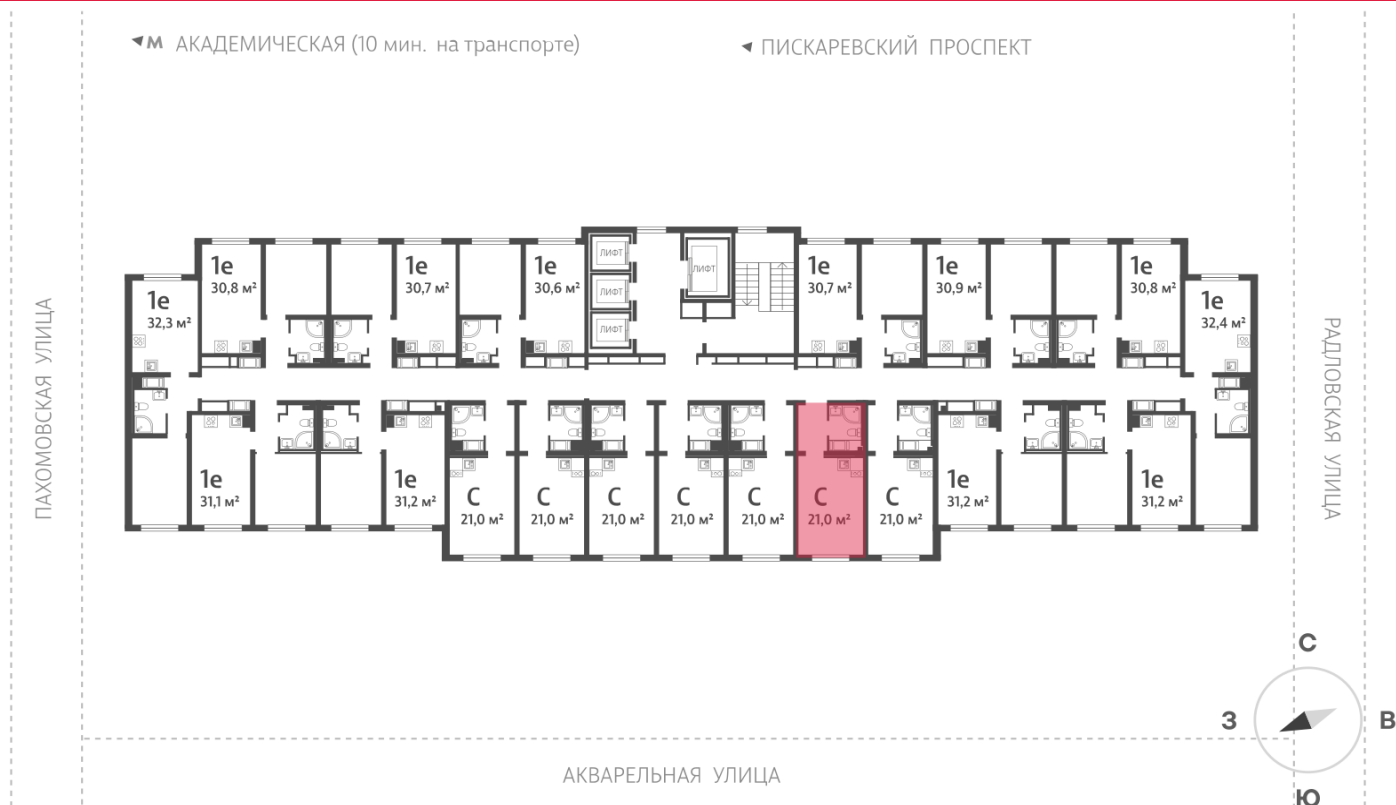

Жилой комплекс «Ручьи, очередь 2», дом 7

Информация действительна на 27.12.2024

8 (800) 325-01-01

* Данное предложение не является публичной офертой