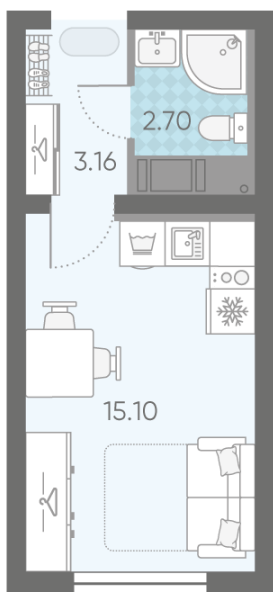

Количество комнат 1

Общая площадь 21.0 м²

Подъезд: 1

Этаж: 24

Всего этажей 25

Тип планировки: StA-6-9-25

Отделка: с отделкой

Пахомовская улица