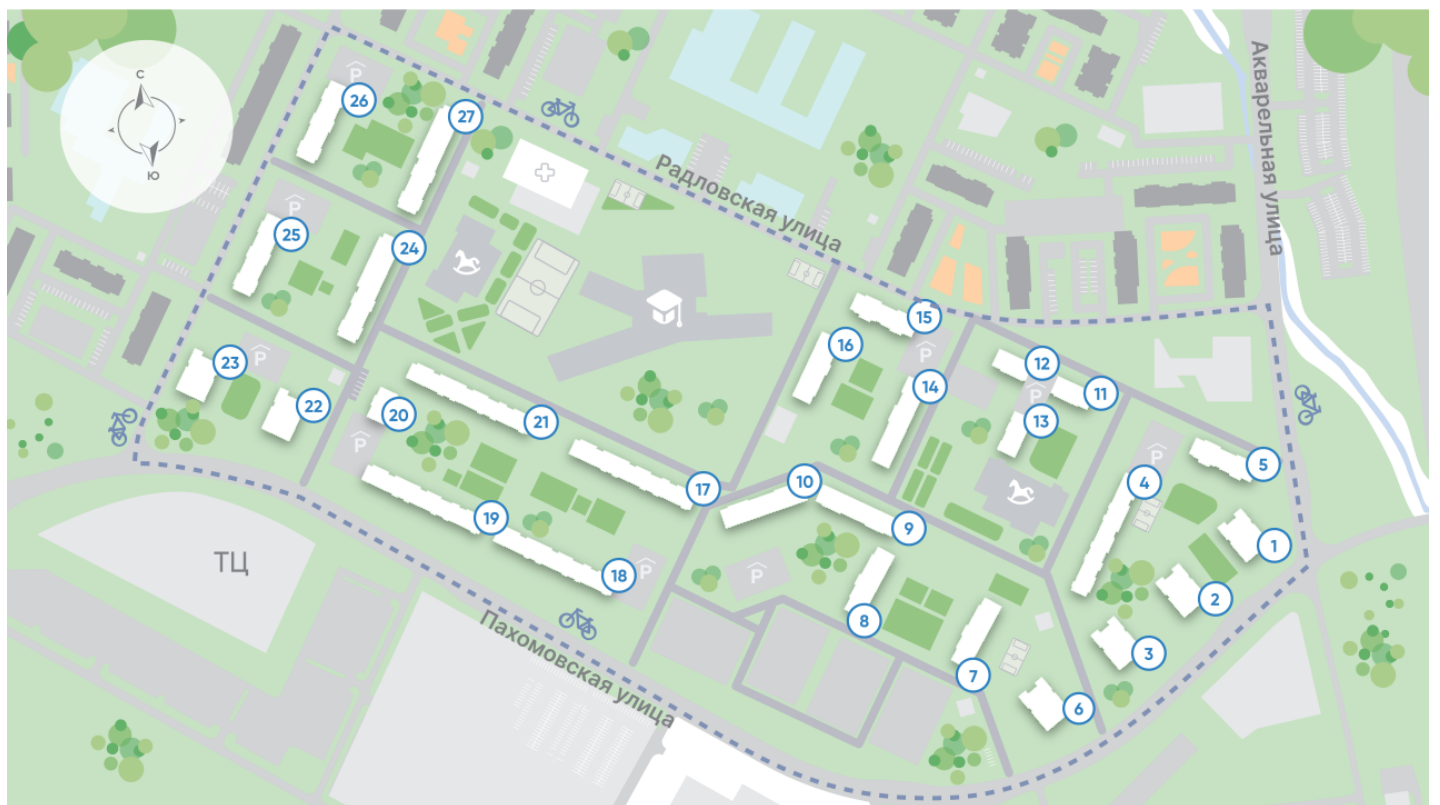

Жилой комплекс «Ручьи, очередь 2», дом 7

Срок сдачи: IV кв. 2024

Адрес: Красногвардейский район, Пискаревский проспект

Станция метро: Академическая

Студия №442

Цена со скидкой 10%: **3 950 960 руб**

Базовая цена: 4 391 120 руб

Пахомовская улица

Информация действительна на 27.12.2024

8 (800) 325-01-01

* Данное предложение не является публичной офертой

Жилой комплекс «Ручьи, очередь 2», дом 7

Информация действительна на 27.12.2024

8 (800) 325-01-01

* Данное предложение не является публичной офертой

Жилой комплекс «Ручьи, очередь 2», дом 7

Жилой квартал в Красногвардейском районе с собственной инфраструктурой: школой, детскими садами, поликлиникой и магазинами. Рядом – КАД, ж/д станция и остановки всех видов наземного транспорта – можно легко доехать до центра или отправиться с семьей на отдых за город.

Реализация проекта ведется в две очереди. Первая состоит из 18 домов и уже сдана. Вторая включает в себя 27 корпусов, которые выводятся в продажу постепенно.

- квартал у парка
- дома для семьи
- уютные дворы
- велодорожки и велопарковки
- спортивные площадки