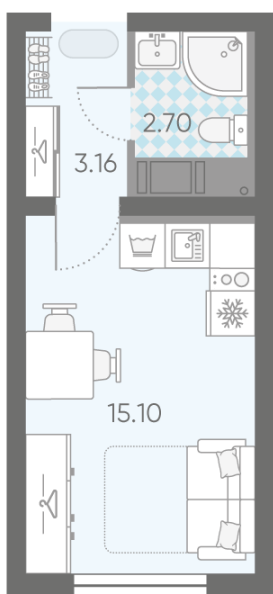

Количество комнат 1

Общая площадь 21.0 м²

Подъезд: 1

Этаж: 24

Всего этажей 25

Тип планировки: StA-2-9-25

Отделка: с отделкой

St StA-2
20.96