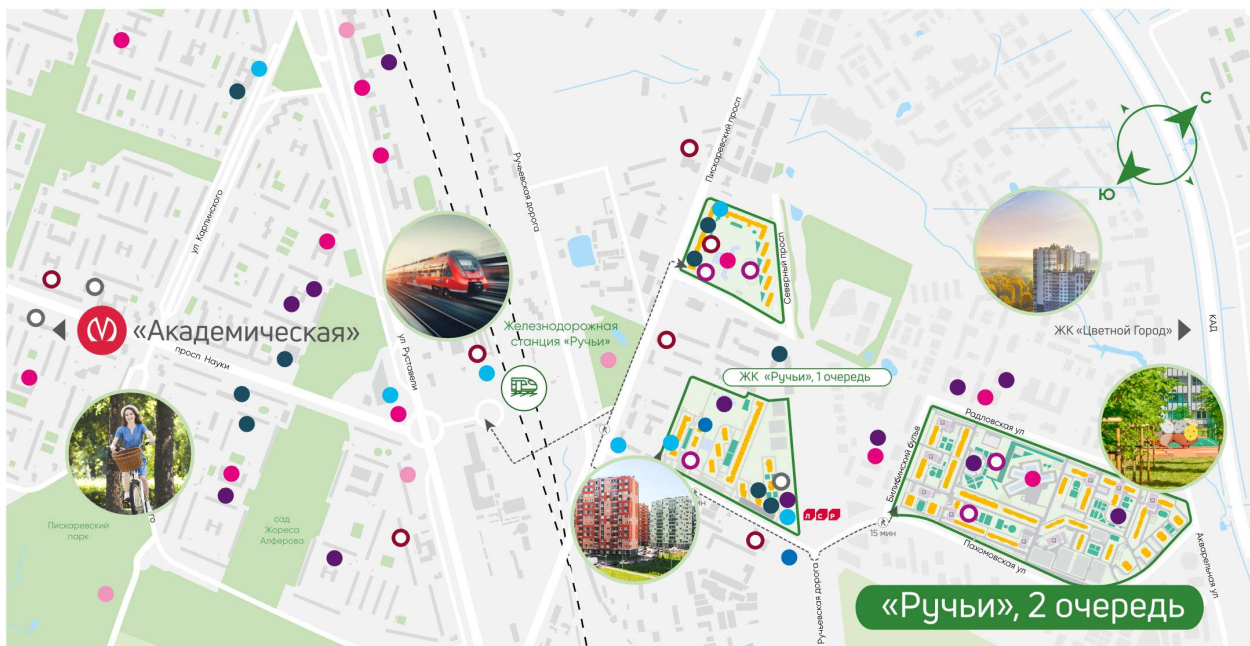

Жилой комплекс «Ручьи, очередь 2», дом 7

Срок сдачи: IV кв. 2024

Адрес: Красногвардейский район, Пискаревский проспект

Станция метро: Академическая

Студия №442

Цена со скидкой 10%: **3 950 960 руб**

Базовая цена: 4 391 120 руб

8 (800) 325-01-01

* Данное предложение не является публичной офертой

Жилой комплекс «Ручьи, очередь 2», дом 7

Жилой квартал в Красногвардейском районе с собственной инфраструктурой: школой, детскими садами, поликлиникой и магазинами. Рядом – КАД, ж/д станция и остановки всех видов наземного транспорта – можно легко доехать до центра или отправиться с семьей на отдых за город.

17 Строящиеся дома

Школа

Детский сад

Велодорожки

Информация действительна на 27.12.2024

8 (800) 325-01-01

* Данное предложение не является публичной офертой

Жилой комплекс «Ручьи, очередь 2», дом 7

Ванна с экраном или душевой уголком, подвесная раковина с тумбой, современные смесители

Детские сады

Кафе, рестораны

Школы, колледжи

Спортивные клубы

Детские площадки

Аптеки, медцентры

Магазины и ТРЦ