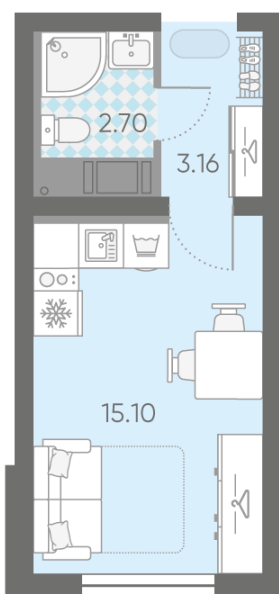

Количество комнат 1

Общая площадь 21.0 м²

Подъезд: 1

Этаж: 24

Всего этажей 25

Тип планировки: StA-1-9-25

Отделка: с отделкой

Пахомовская улица