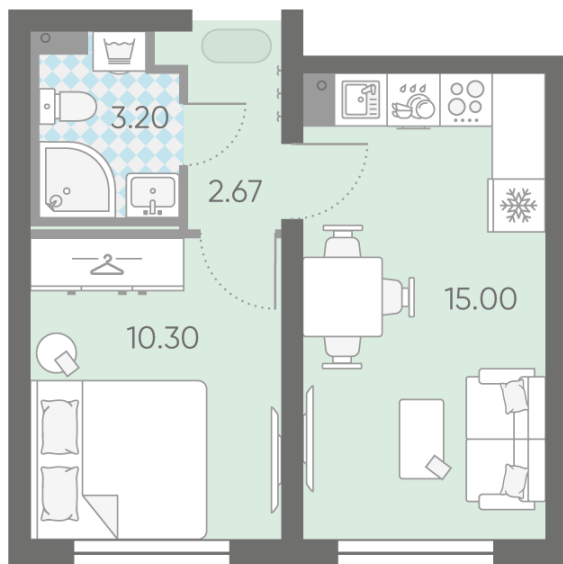

Жилой комплекс «Ручьи, очередь 2», дом 7

Срок сдачи: IV кв. 2024

Адрес: Красногвардейский район, Пискаревский проспект

Станция метро: Академическая

1-комнатная евро квартира №430

Цена со скидкой 10%: **6 218 415 руб**

Базовая цена: 6 910 389 руб

Количество комнат 1

Общая площадь 31.2 м²

Подъезд: 1

Этаж: 23

Всего этажей 25

Тип планировки: 1eG-7-9-25

Отделка: с отделкой

Европланировка

1e 1eG-7
31.17

Пахомовская улица