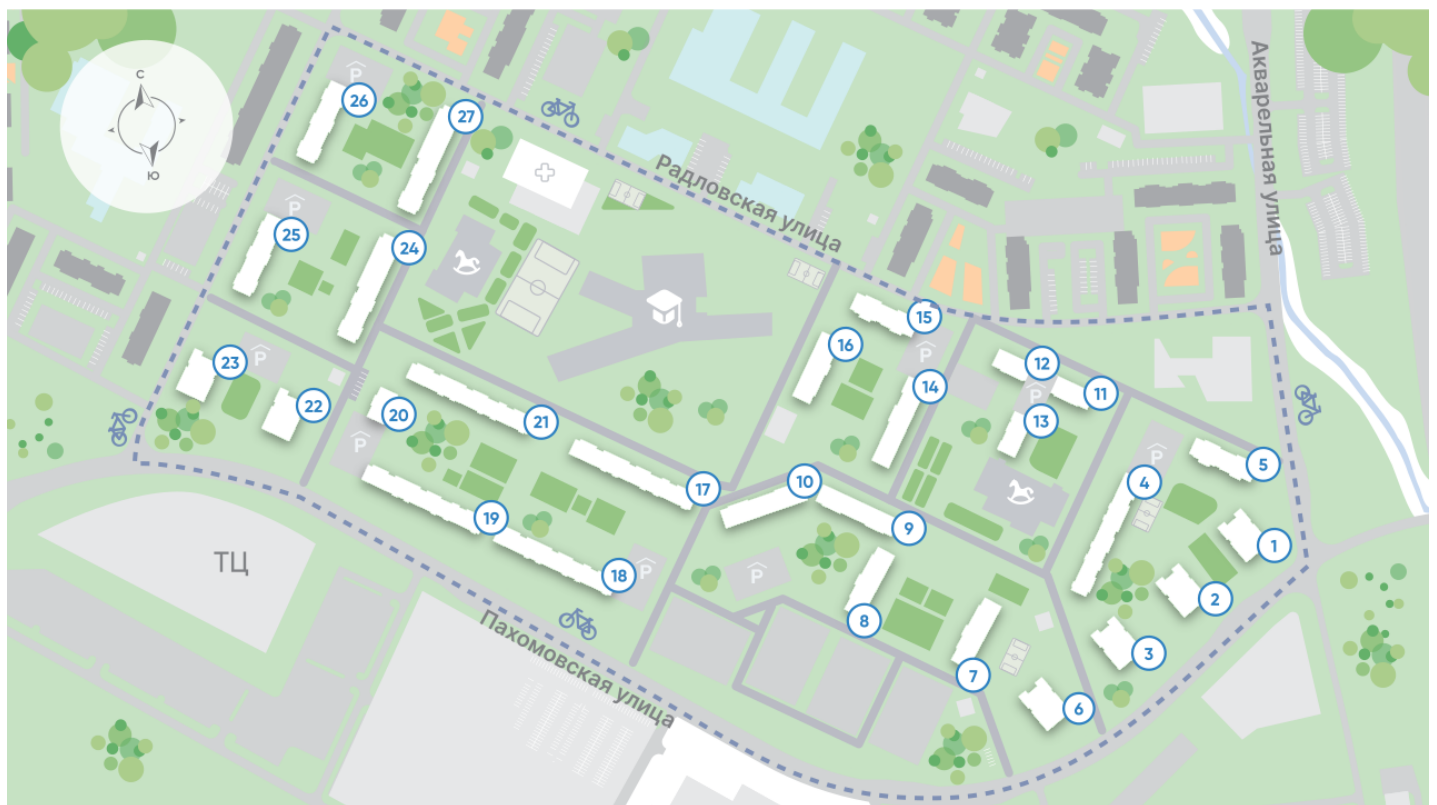

Жилой комплекс «Ручьи, очередь 2», дом 7

Информация действительна на 26.12.2024

8 (800) 325-01-01

* Данное предложение не является публичной офертой