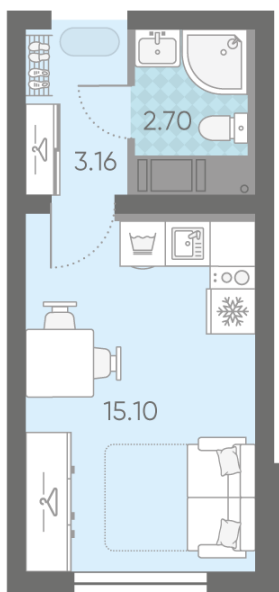

Количество комнат 1

Общая площадь 21.0 м²

Подъезд: 1

Этаж: 23

Всего этажей 25

Тип планировки: StA-7-9-25

Отделка: с отделкой

Пахомовская улица