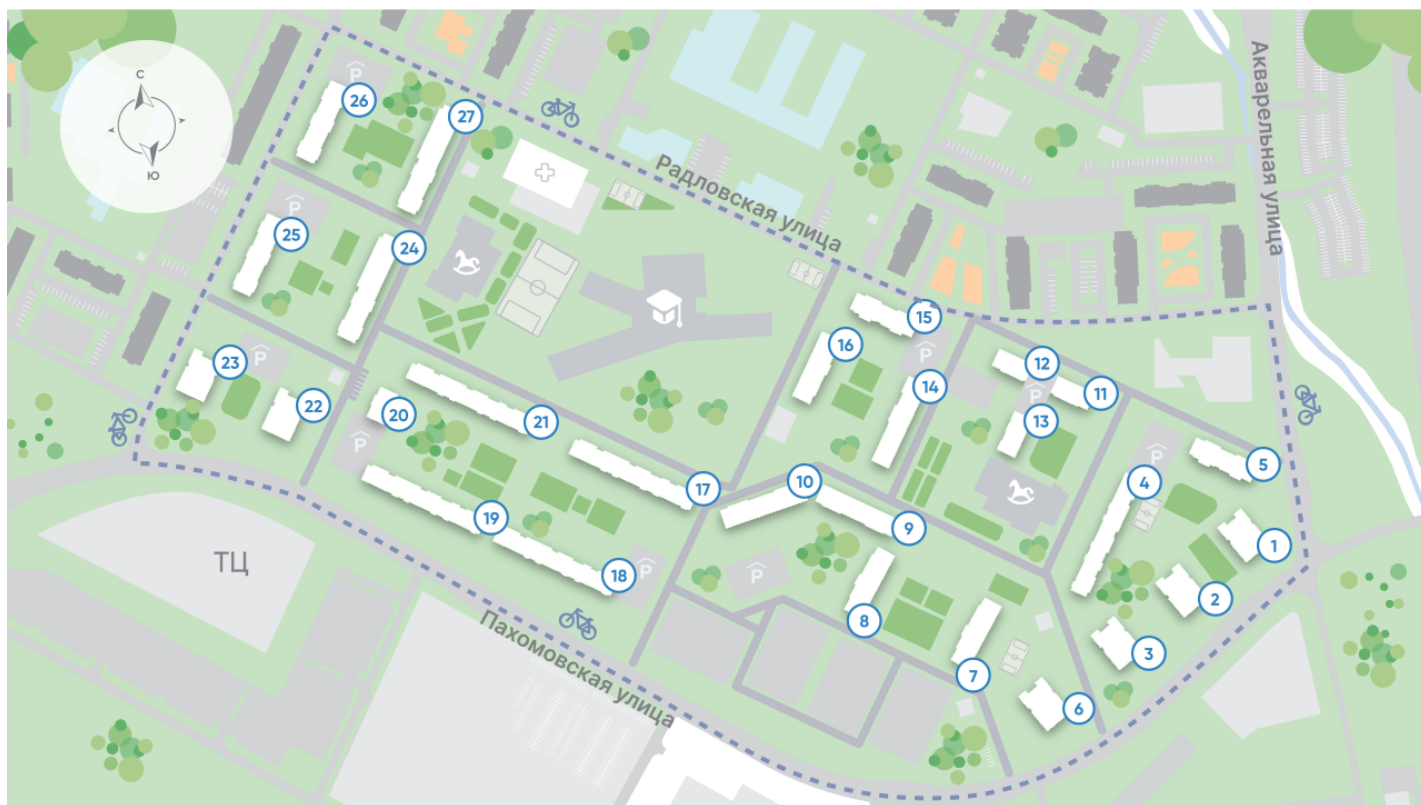

Жилой комплекс «Ручьи, очередь 2», дом 7

Срок сдачи: IV кв. 2024

Адрес: Красногвардейский район, Пискаревский проспект

Станция метро: Академическая

Студия №428

Цена со скидкой 10%: **3 950 960 руб**

Базовая цена: 4 391 120 руб

St StA-7
20.96

Информация действительна на 26.12.2024

8 (800) 325-01-01

* Данное предложение не является публичной офертой

Жилой комплекс «Ручьи, очередь 2», дом 7

Информация действительна на 26.12.2024

8 (800) 325-01-01

* Данное предложение не является публичной офертой

Жилой комплекс «Ручьи, очередь 2», дом 7

Жилой квартал в Красногвардейском районе с собственной инфраструктурой: школой, детскими садами, поликлиникой и магазинами. Рядом – КАД, ж/д станция и остановки всех видов наземного транспорта – можно легко доехать до центра или отправиться с семьей на отдых за город.

Реализация проекта ведется в две очереди. Первая состоит из 18 домов и уже сдана. Вторая включает в себя 27 корпусов, которые выводятся в продажу постепенно.

- квартал у парка
- дома для семьи
- уютные дворы
- велодорожки и велопарковки
- спортивные площадки