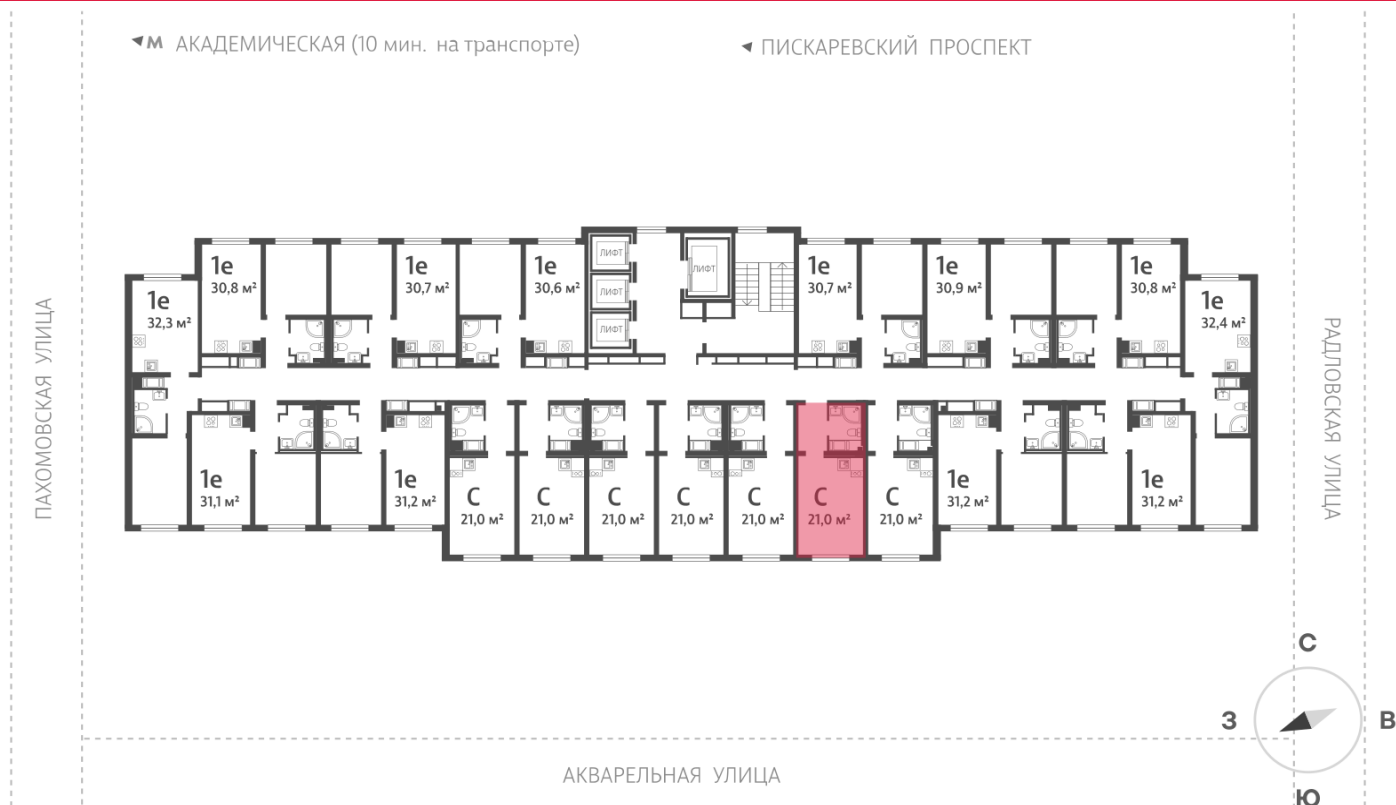

Жилой комплекс «Ручьи, очередь 2», дом 7

Информация действительна на 26.12.2024

8 (800) 325-01-01

* Данное предложение не является публичной офертой