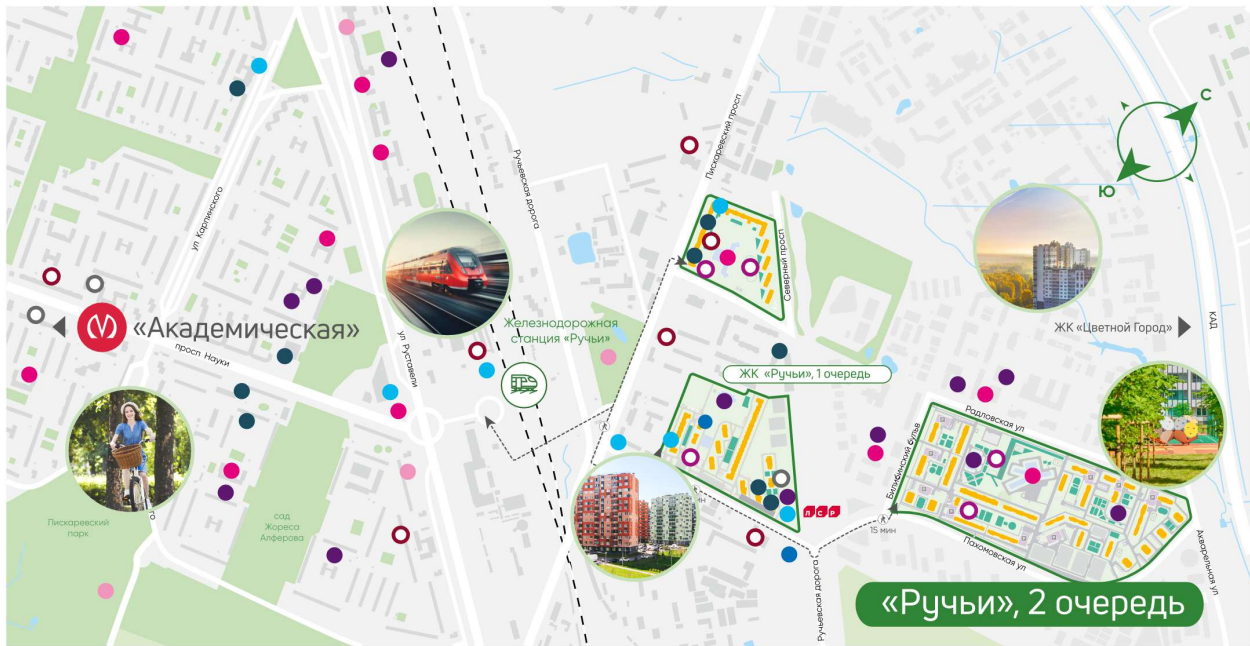

## Жилой комплекс «Ручьи, очередь 2», дом 7

Срок сдачи: IV кв. 2024

Адрес: Красногвардейский район, Пискаревский проспект

Станция метро: Академическая

## Жилой комплекс «Ручьи, очередь 2», дом 7

Жилой квартал в Красногвардейском районе с собственной инфраструктурой: школой, детскими садами, поликлиникой и магазинами. Рядом – КАД, ж/д станция и остановки всех видов наземного транспорта – можно легко доехать до центра или отправиться с семьей на отдых за город.

Ванна с экраном или душевой уголком, подвесная раковина с тумбой, современные смесители

Детские сады

Кафе, рестораны

Школы, колледжи

Спортивные клубы

Детские площадки

Аптеки, медцентры

Магазины и ТРЦ