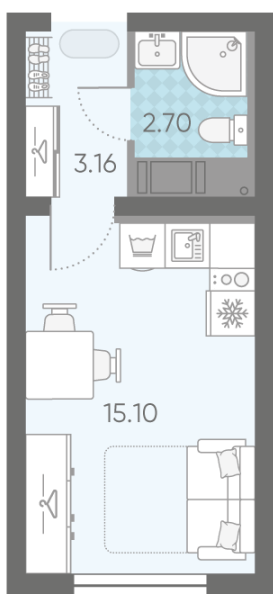

Жилой комплекс «Ручьи, очередь 2», дом 7

Срок сдачи: IV кв. 2024

Адрес: Красногвардейский район, Пискаревский проспект

Станция метро: Академическая

Студия №427

Цена со скидкой 10%: 3 950 960 руб

Базовая цена: 4 391 120 руб

Количество комнат 1

Общая площадь 21.0 м²

Подъезд: 1

Этаж: 23

Всего этажей 25

Тип планировки: StA-6-9-25

Отделка: с отделкой