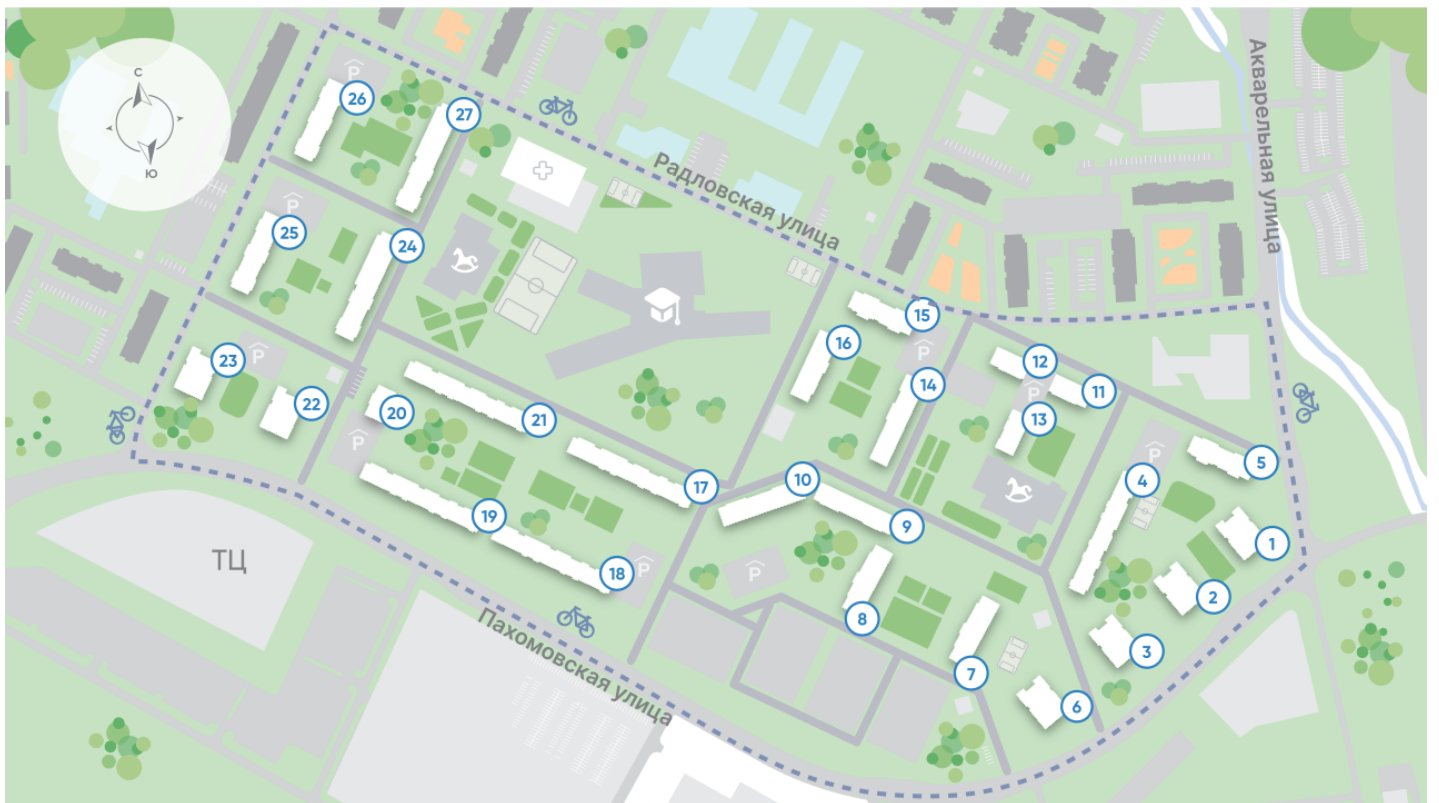

Жилой комплекс «Ручьи, очередь 2», дом 7

Информация действительна на 27.12.2024

8 (800) 325-01-01

* Данное предложение не является публичной офертой