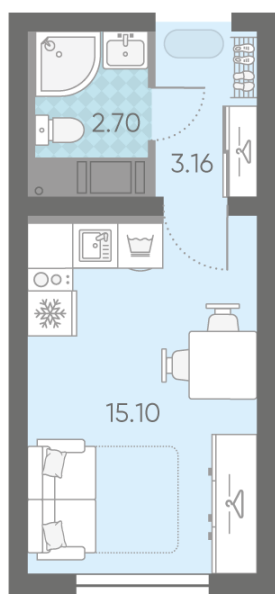

Количество комнат 1

Общая площадь 21.0 м²

Подъезд: 1

Этаж: 23

Всего этажей 25

Тип планировки: StA-5-9-25

Отделка: с отделкой

St StA-5
20.96