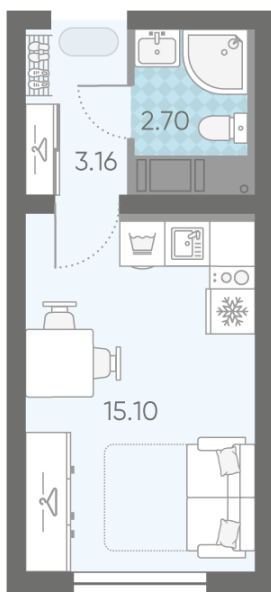

Жилой комплекс «Ручьи, очередь 2», дом 7

Срок сдачи: IV кв. 2024

Адрес: Красногвардейский район, Пискаревский проспект

Станция метро: Академическая

Студия №425

Цена со скидкой 10%: **3 930 000 руб**

Базовая цена: 4 368 064 руб

Количество комнат 1

Общая площадь 21.0 м²

Подъезд: 1

Этаж: 23

Всего этажей 25

Тип планировки: StA-4-9-25

Отделка: с отделкой