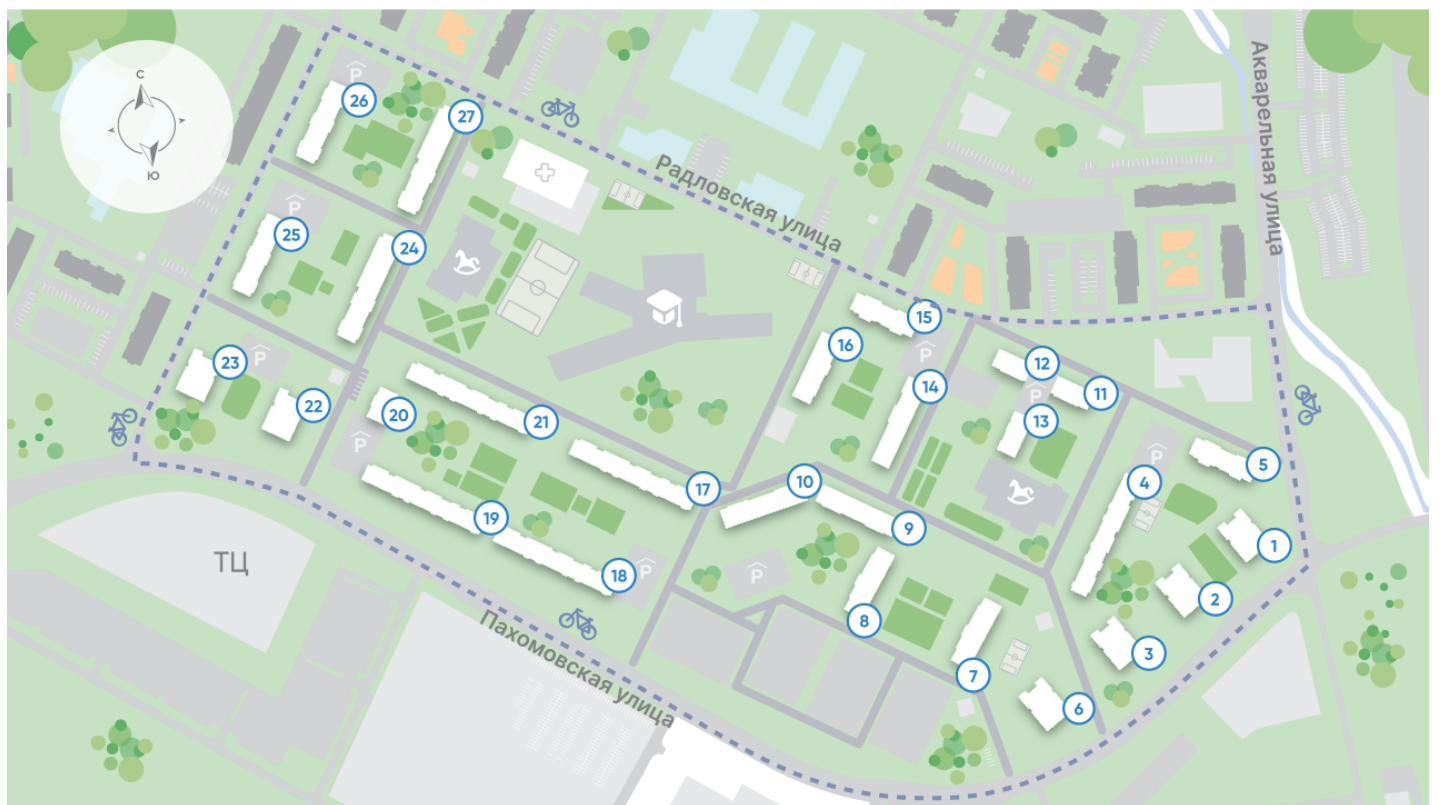

Жилой комплекс «Ручьи, очередь 2», дом 7

Информация действительна на 26.12.2024

8 (800) 325-01-01

* Данное предложение не является публичной офертой