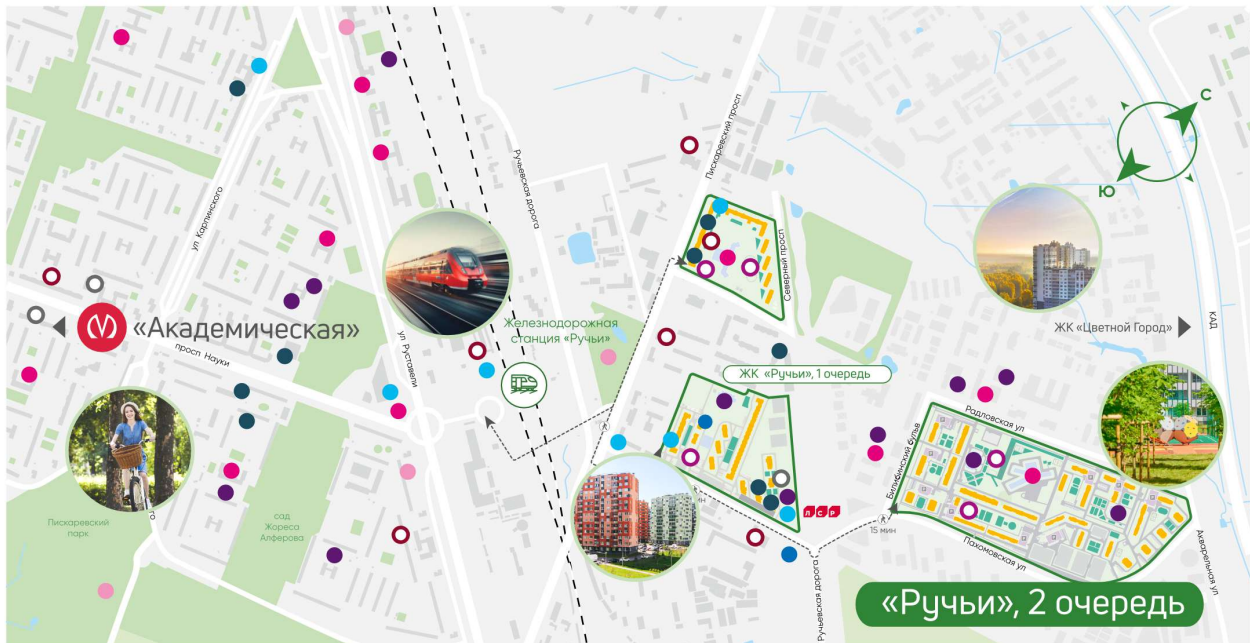

## Жилой комплекс «Ручьи, очередь 2», дом 7

Срок сдачи: IV кв. 2024

Адрес: Красногвардейский район, Пискаревский проспект

Станция метро: Академическая

## Жилой комплекс «Ручьи, очередь 2», дом 7

Жилой квартал в Красногвардейском районе с собственной инфраструктурой: школой, детскими садами, поликлиникой и магазинами. Рядом – КАД, ж/д станция и остановки всех видов наземного транспорта – можно легко доехать до центра или отправиться с семьей на отдых за город.

Пискаревский парк

Река Охта

17

Строящиеся дома

Школа

Детский сад

Велодорожки

Ванна с экраном или душевой уголком, подвесная раковина с тумбой, современные смесители

- Детские сады
- Кафе, рестораны
- Школы, колледжи
- Спортивные клубы
- Детские площадки
- Аптеки, медцентры
- Магазины и ТРЦ
- Банк