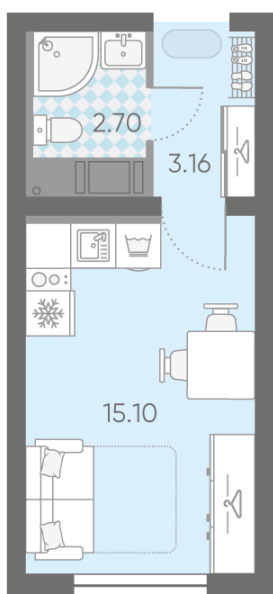

Жилой комплекс «Ручьи, очередь 2», дом 7

Срок сдачи: IV кв. 2024

Адрес: Красногвардейский район, Пискаревский проспект

Станция метро: Академическая

Студия №424

Цена со скидкой 10%: 3 930 000 руб

Базовая цена: 4 368 064 руб

Количество комнат 1

Общая площадь 21.0 м²

Подъезд: 1

Этаж: 23

Всего этажей 25

Тип планировки: StA-3-9-25

Отделка: с отделкой