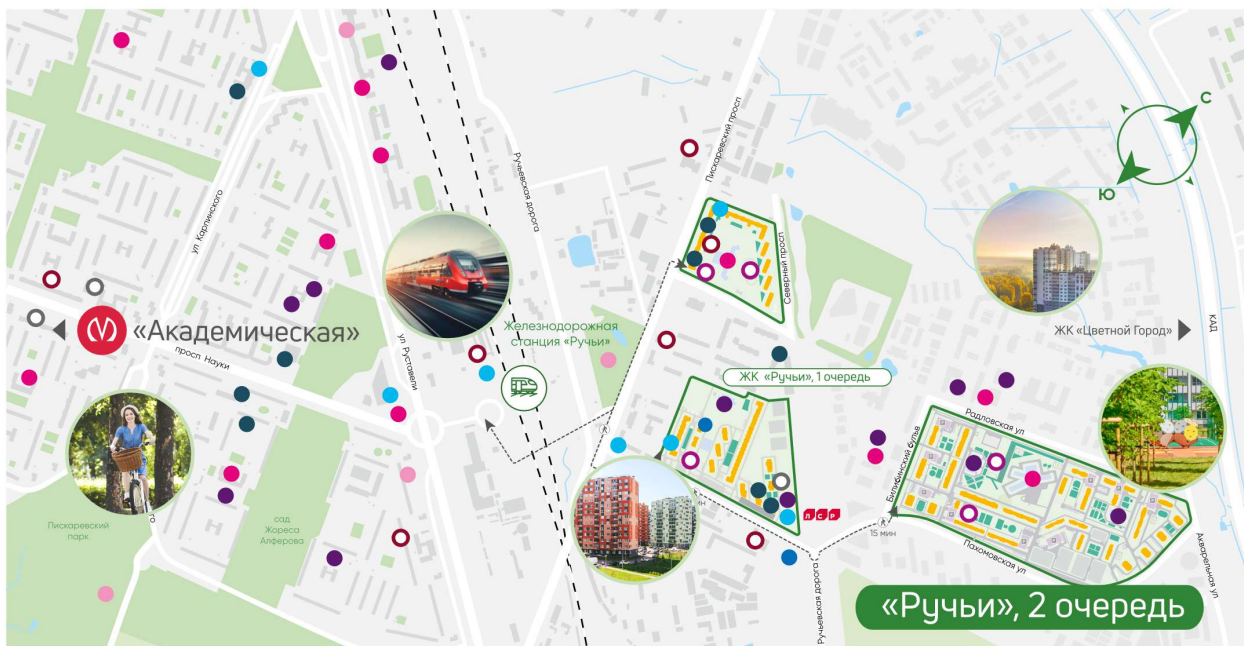

## Жилой комплекс «Ручьи, очередь 2», дом 7

Срок сдачи: IV кв. 2024

Адрес: Красногвардейский район, Пискаревский проспект

Станция метро: Академическая

## Жилой комплекс «Ручьи, очередь 2», дом 7

Жилой квартал в Красногвардейском районе с собственной инфраструктурой: школой, детскими садами, поликлиникой и магазинами. Рядом – КАД, ж/д станция и остановки всех видов наземного транспорта – можно легко доехать до центра или отправиться с семьей на отдых за город.

Ванна с экраном или душевой уголком, подвесная раковина с тумбой, современные смесители

Детские сады

Кафе, рестораны

Школы, колледжи

Спортивные клубы

Детские площадки

Аптеки, медцентры

Магазины и ТРЦ