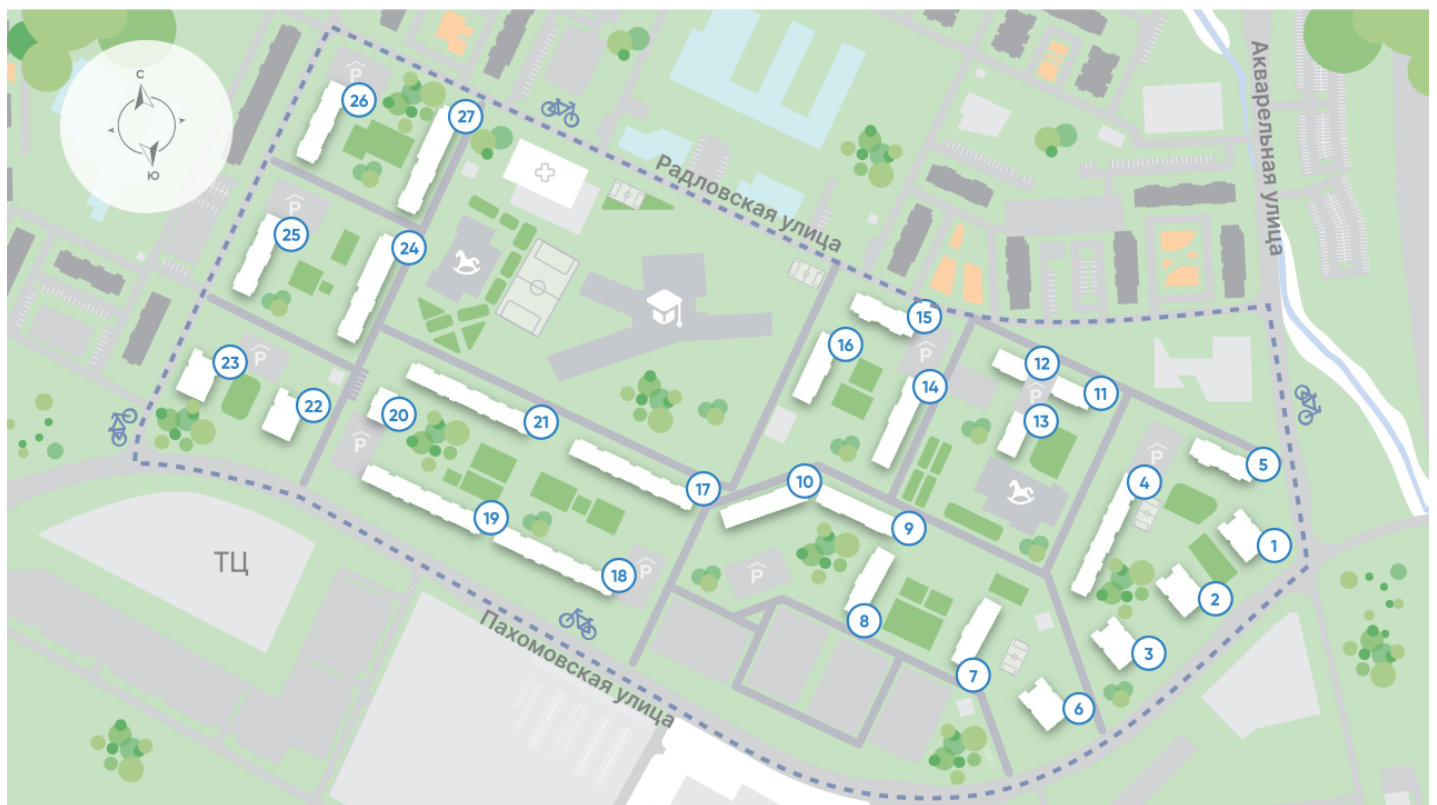

Жилой комплекс «Ручьи, очередь 2», дом 7

Срок сдачи: IV кв. 2024

Адрес: Красногвардейский район, Пискаревский проспект

Станция метро: Академическая

Студия №422

Цена со скидкой 10%: **3 950 960 руб**

Базовая цена: 4 391 120 руб

St	StA-1
	20.96

Информация действительна на 26.12.2024

8 (800) 325-01-01

* Данное предложение не является публичной офертой

Жилой комплекс «Ручьи, очередь 2», дом 7

Информация действительна на 26.12.2024

8 (800) 325-01-01

* Данное предложение не является публичной офертой

Жилой комплекс «Ручьи, очередь 2», дом 7

Жилой квартал в Красногвардейском районе с собственной инфраструктурой: школой, детскими садами, поликлиникой и магазинами. Рядом – КАД, ж/д станция и остановки всех видов наземного транспорта – можно легко доехать до центра или отправиться с семьей на отдых за город.

Реализация проекта ведется в две очереди. Первая состоит из 18 домов и уже сдана. Вторая включает в себя 27 корпусов, которые выводятся в продажу постепенно.

- квартал у парка
- дома для семьи
- уютные дворы
- велодорожки и велопарковки
- спортивные площадки