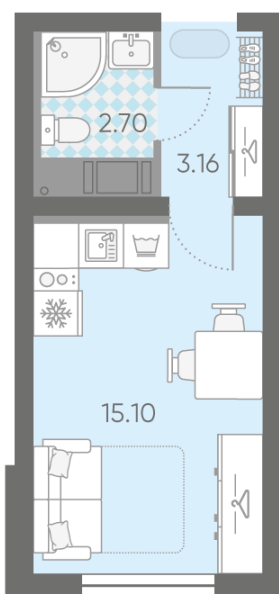

Количество комнат 1

Общая площадь 21.0 м²

Подъезд: 1

Этаж: 23

Всего этажей 25

Тип планировки: StA-1-9-25

Отделка: с отделкой

Пахомовская улица