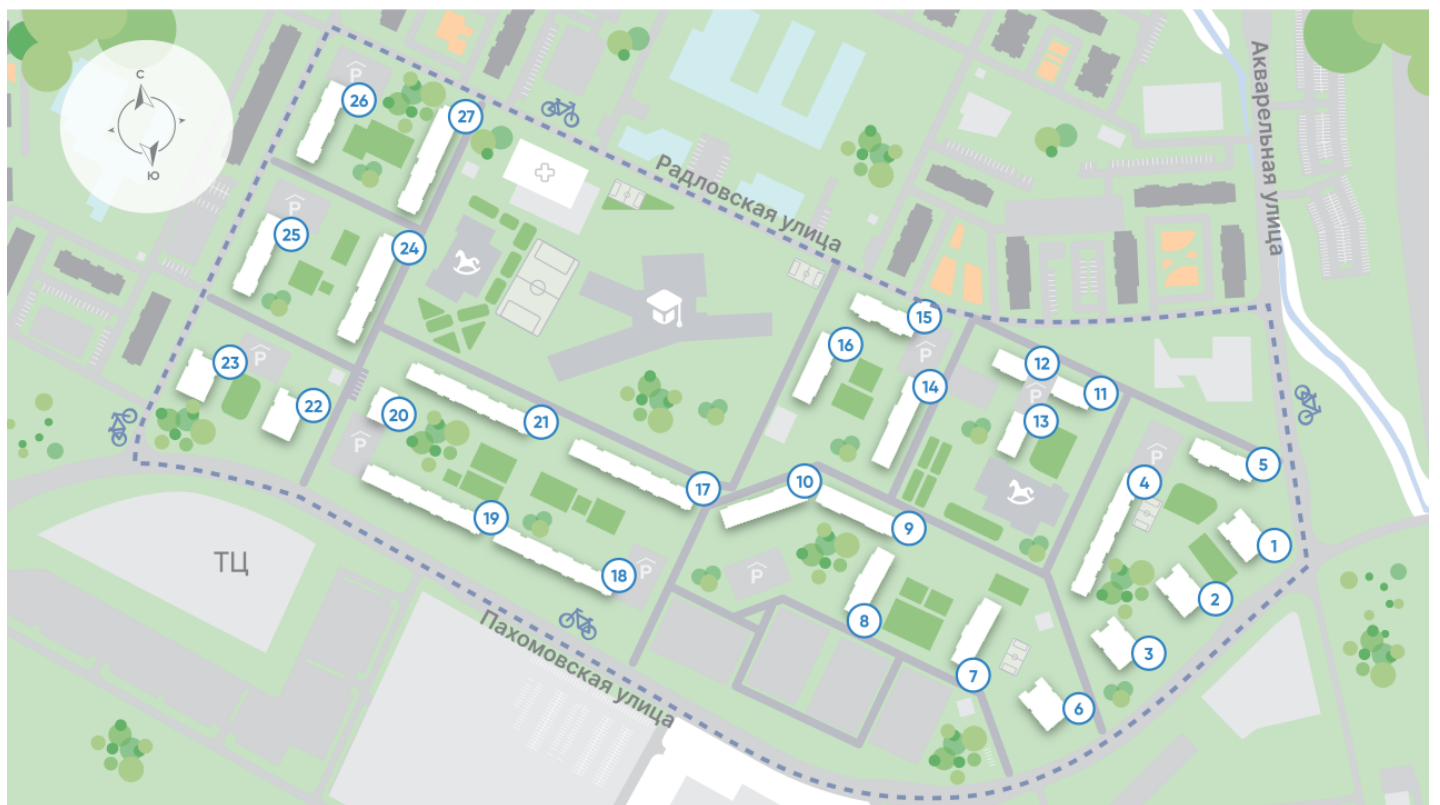

Жилой комплекс «Ручьи, очередь 2», дом 7

Срок сдачи: IV кв. 2024

Адрес: Красногвардейский район, Пискаревский проспект

Станция метро: Академическая

1-комнатная евро квартира №414

Цена со скидкой 10%: **6 166 915 руб**

Европланировка

1e 1eG-9
30.85

Пахомовская улица

Акварельная улица

Информация действительна на 27.12.2024

8 (800) 325-01-01

* Данное предложение не является публичной офертой

Жилой комплекс «Ручьи, очередь 2», дом 7

Информация действительна на 27.12.2024

8 (800) 325-01-01

* Данное предложение не является публичной офертой

Жилой комплекс «Ручьи, очередь 2», дом 7

Жилой квартал в Красногвардейском районе с собственной инфраструктурой: школой, детскими садами, поликлиникой и магазинами. Рядом – КАД, ж/д станция и остановки всех видов наземного транспорта – можно легко доехать до центра или отправиться с семьей на отдых за город.

Реализация проекта ведется в две очереди. Первая состоит из 18 домов и уже сдана. Вторая включает в себя 27 корпусов, которые выводятся в продажу постепенно.

- квартал у парка
- дома для семьи
- уютные дворы
- велодорожки и велопарковки
- спортивные площадки