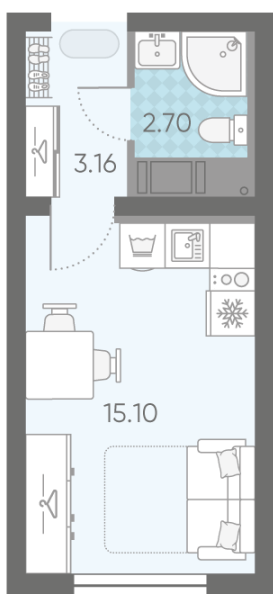

Количество комнат 1

Общая площадь 21.0 м²

Подъезд: 1

Этаж: 22

Всего этажей 25

Тип планировки: StA-6-9-25

Отделка: с отделкой

Пахомовская улица