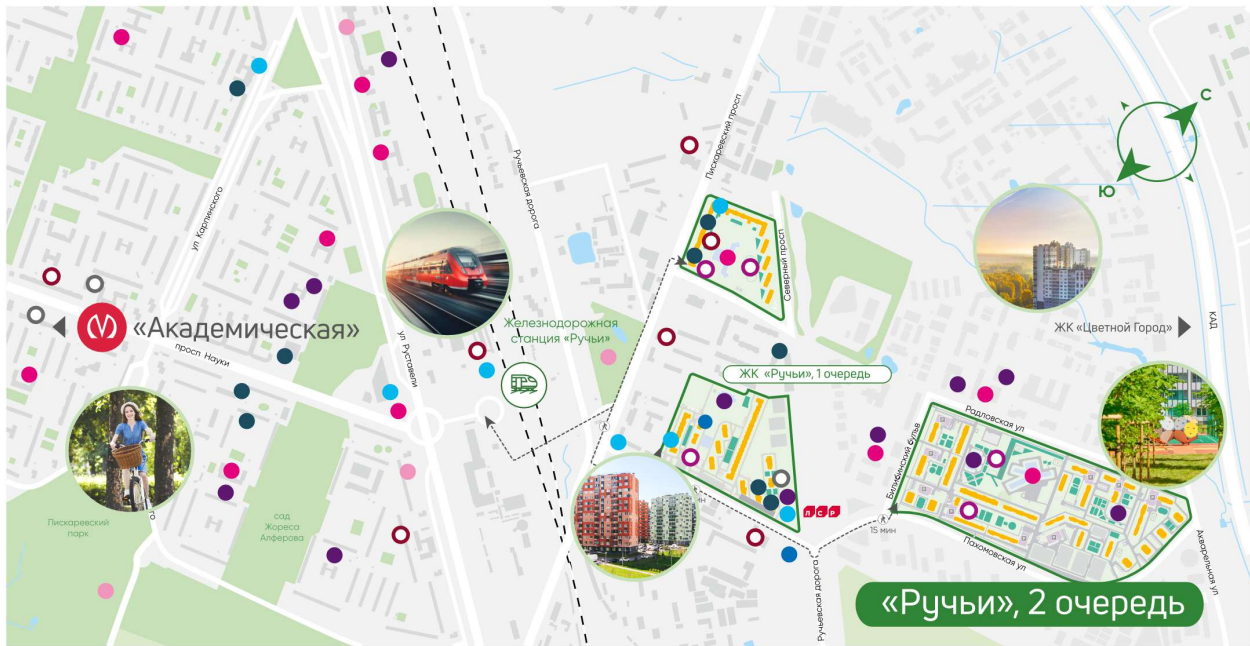

8 (800) 325-01-01

* Данное предложение не является публичной офертой

Жилой комплекс «Ручьи, очередь 2», дом 7

Жилой квартал в Красногвардейском районе с собственной инфраструктурой: школой, детскими садами, поликлиникой и магазинами. Рядом – КАД, ж/д станция и остановки всех видов наземного транспорта – можно легко доехать до центра или отправиться с семьей на отдых за город.

17

Строящиеся дома

Школа

Детский сад

Велодорожки

Жилой комплекс «Ручьи, очередь 2», дом 7

Квартиры с отделкой Comfort Stone

Квартиры с отделкой Comfort Wood

Детские сады

Кафе, рестораны

Школы, колледжи

Спортивные клубы

Детские площадки

Аптеки, медцентры

Магазины и ТРЦ

Банк