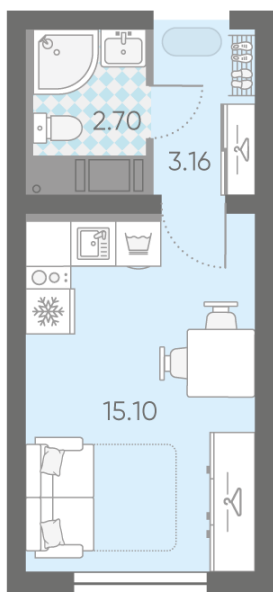

Жилой комплекс «Ручьи, очередь 2», дом 7

Срок сдачи: IV кв. 2024

Адрес: Красногвардейский район, Пискаревский проспект

Станция метро: Академическая

Студия №405

Цена со скидкой 10%: **3 930 000 руб**

Базовая цена: 4 368 064 руб

Количество комнат 1

Общая площадь 21.0 м²

Подъезд: 1

Этаж: 22

Всего этажей 25

Тип планировки: StA-3-9-25

Отделка: с отделкой