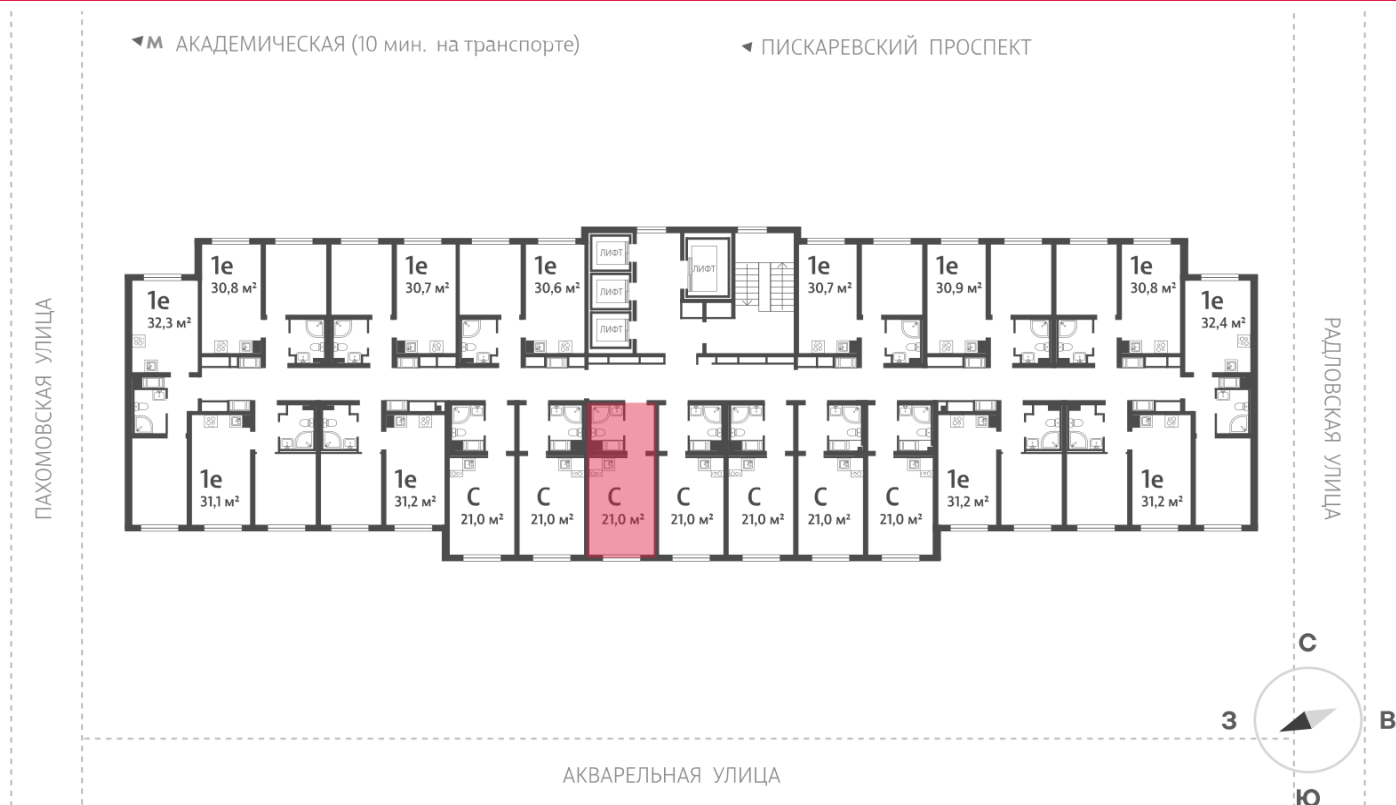

Жилой комплекс «Ручьи, очередь 2», дом 7

Информация действительна на 26.12.2024

8 (800) 325-01-01

* Данное предложение не является публичной офертой