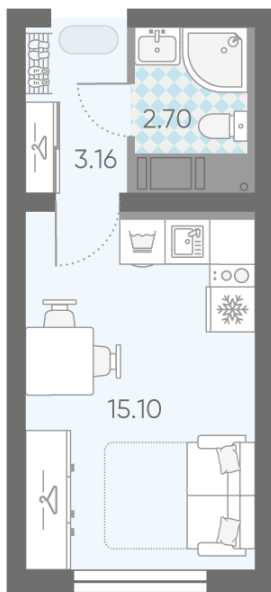

Жилой комплекс «Ручьи, очередь 2», дом 7

Срок сдачи: IV кв. 2024

Адрес: Красногвардейский район, Пискаревский проспект

Станция метро: Академическая

Студия №404

Цена со скидкой 10%: **3 950 960 руб**

Базовая цена: 4 391 120 руб

Количество комнат 1

Общая площадь 21.0 м²

Подъезд: 1

Этаж: 22

Всего этажей 25

Тип планировки: StA-2-9-25

Отделка: с отделкой