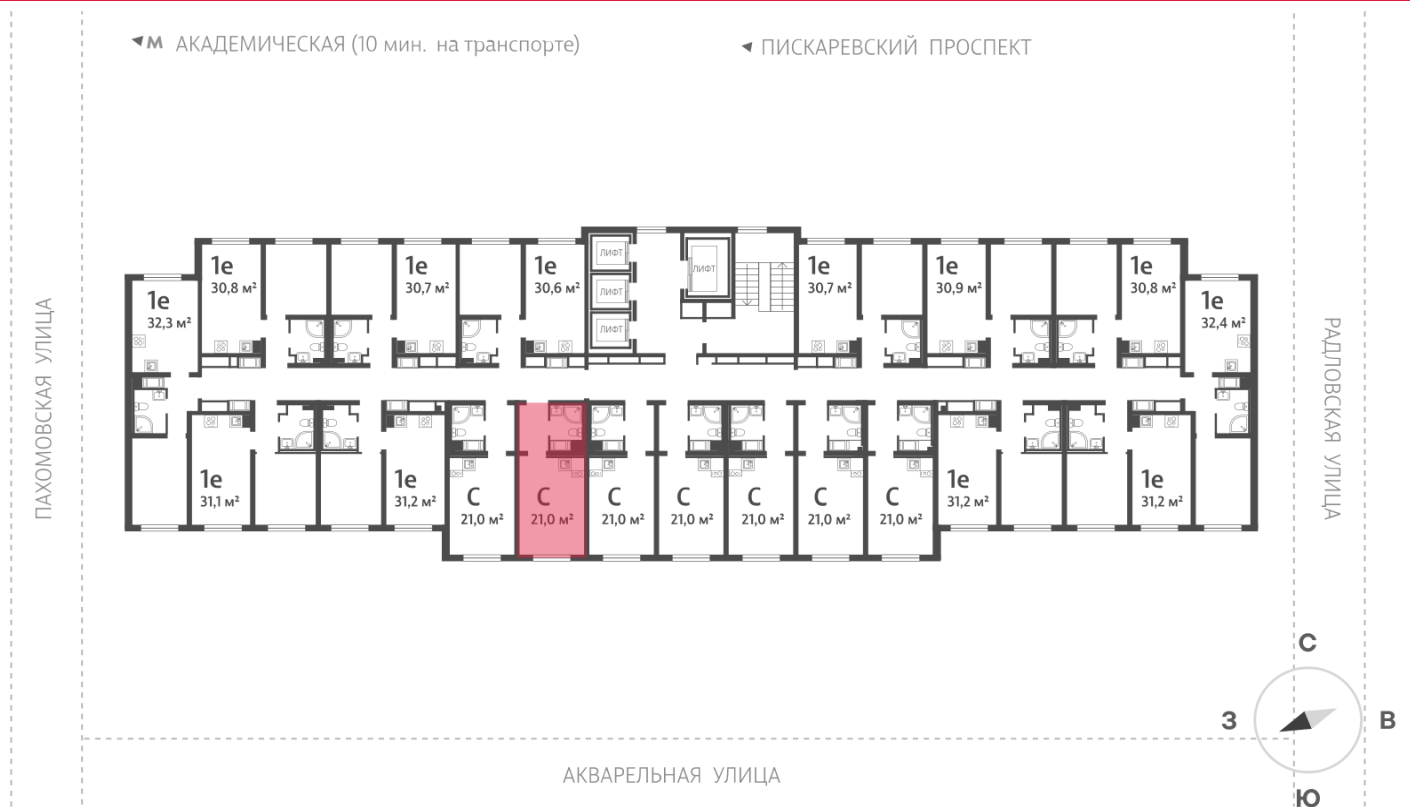

Жилой комплекс «Ручьи, очередь 2», дом 7

Информация действительна на 27.12.2024

8 (800) 325-01-01

* Данное предложение не является публичной офертой