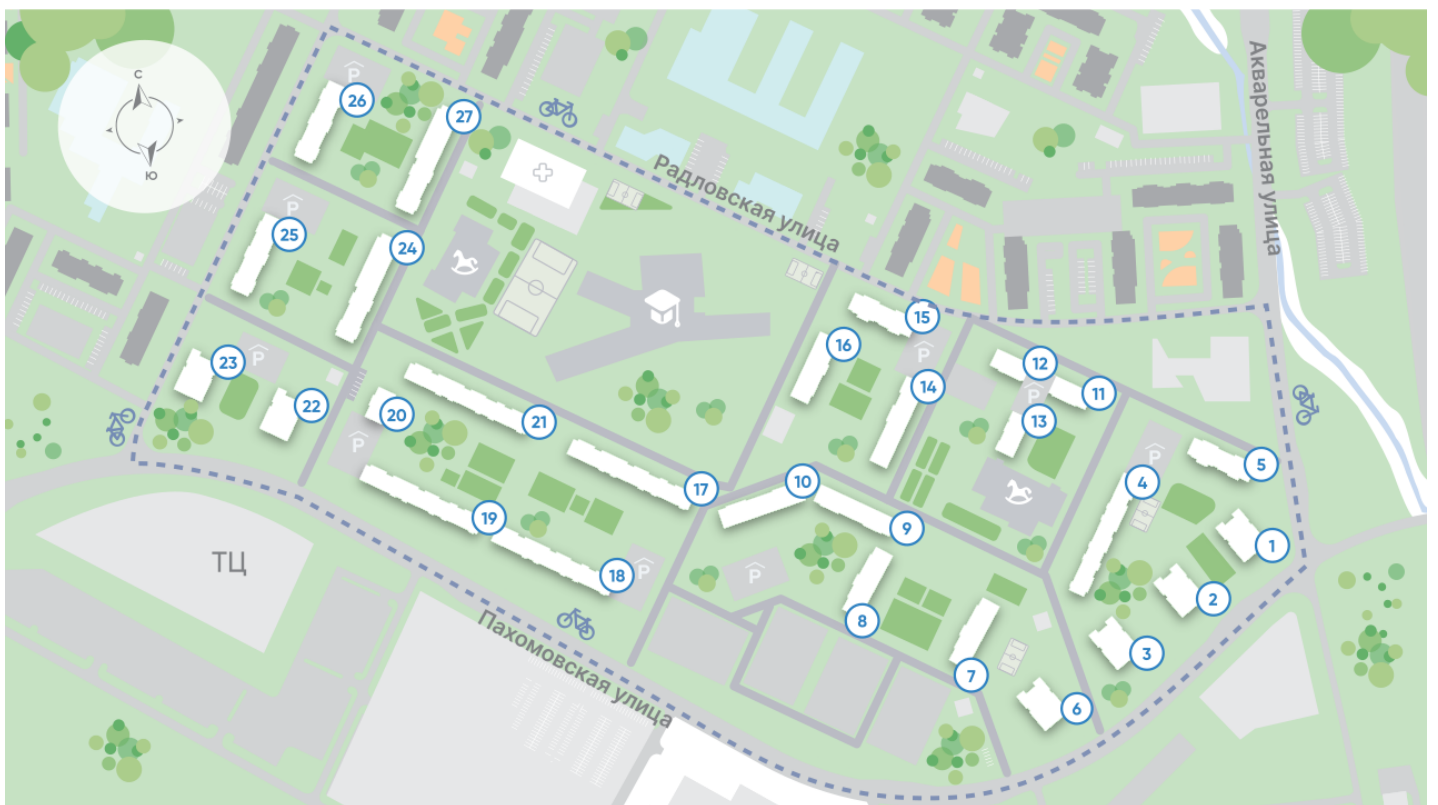

Жилой комплекс «Ручьи, очередь 2», дом 7

Информация действительна на 27.12.2024

8 (800) 325-01-01

* Данное предложение не является публичной офертой