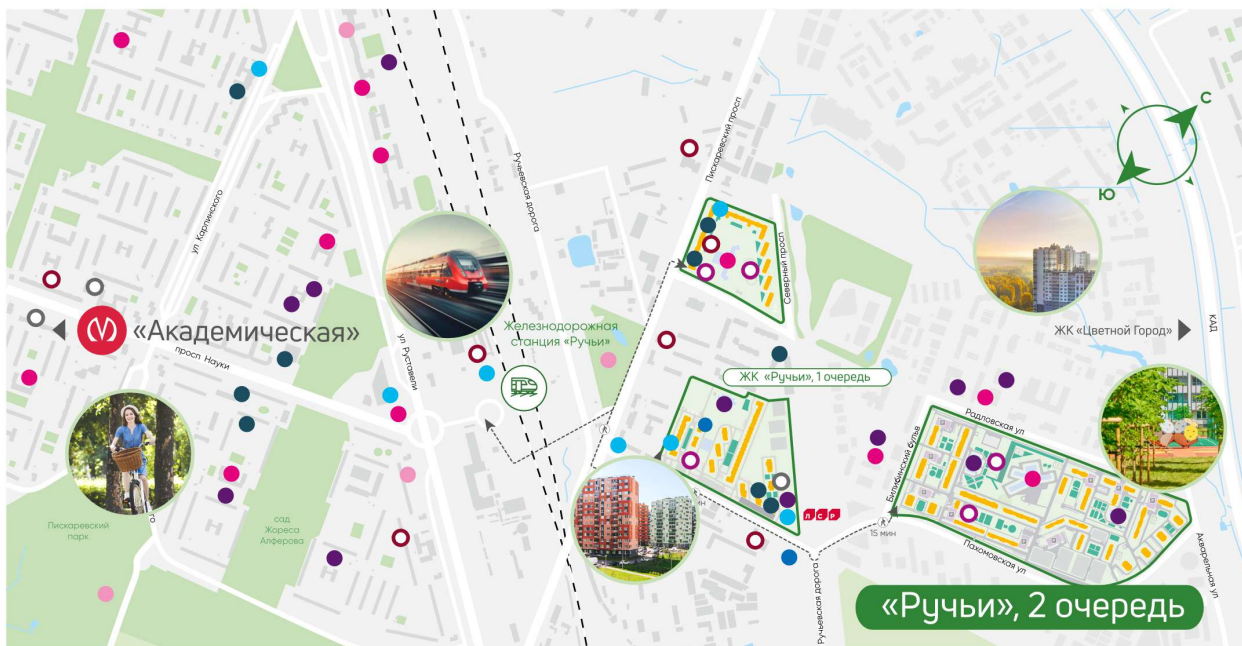

# Жилой комплекс «Ручьи, очередь 2», дом 7

Срок сдачи: IV кв. 2024

Адрес: Красногвардейский район, Пискаревский проспект

Станция метро: Академическая

## Жилой комплекс «Ручьи, очередь 2», дом 7

Жилой квартал в Красногвардейском районе с собственной инфраструктурой: школой, детскими садами, поликлиникой и магазинами. Рядом – КАД, ж/д станция и остановки всех видов наземного транспорта – можно легко доехать до центра или отправиться с семьей на отдых за город.

Ванна с экраном или душевой уголком, подвесная раковина с тумбой, современные смесители

Детские сады

Кафе, рестораны

Школы, колледжи

Спортивные клубы

Детские площадки

Аптеки, медцентры

Магазины и ТРЦ