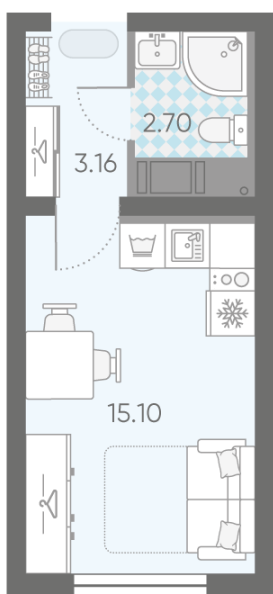

Количество комнат 1

Общая площадь 21.0 м²

Подъезд: 1

Этаж: 21

Всего этажей 25

Тип планировки: StA-2-9-25

Отделка: с отделкой

St StA-2
20.96