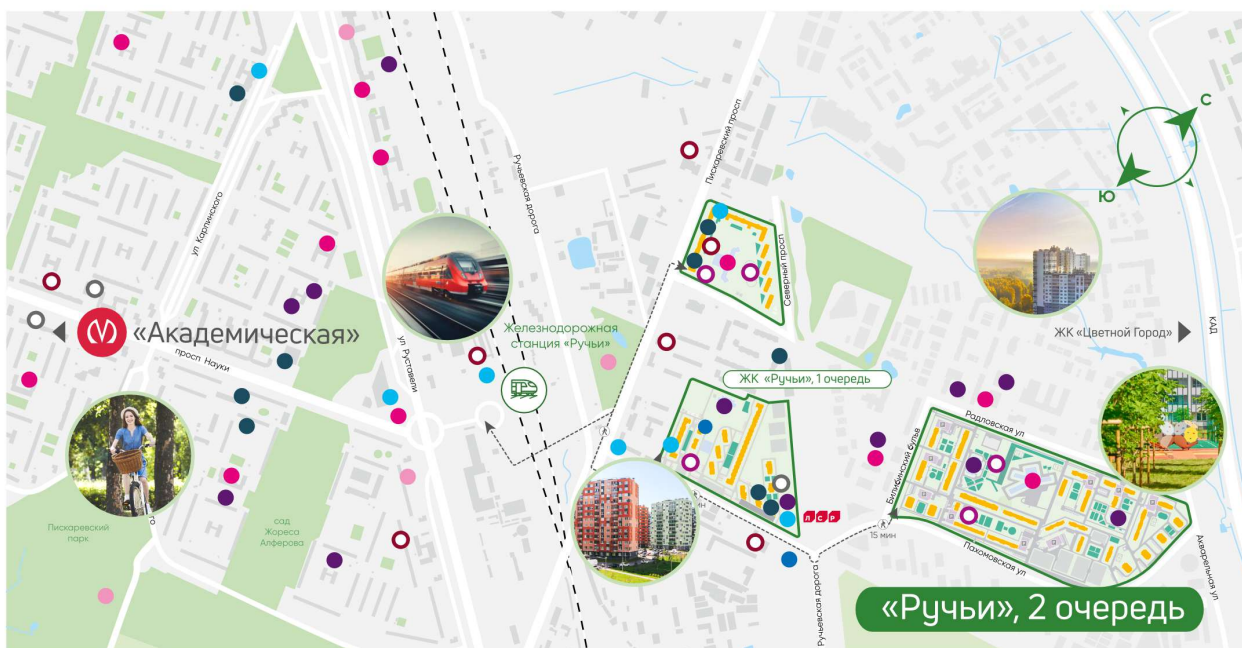

8 (800) 325-01-01

* Данное предложение не является публичной офертой

Жилой комплекс «Ручьи, очередь 2», дом 7

Жилой квартал в Красногвардейском районе с собственной инфраструктурой: школой, детскими садами, поликлиникой и магазинами. Рядом – КАД, ж/д станция и остановки всех видов наземного транспорта – можно легко доехать до центра или отправиться с семьей на отдых за город.

Ванна с экраном или душевой уголком, подвесная раковина с тумбой, современные смесители

Детские сады

Кафе, рестораны

Школы, колледжи

Спортивные клубы

Детские площадки

Аптеки, медцентры

Магазины и ТРЦ