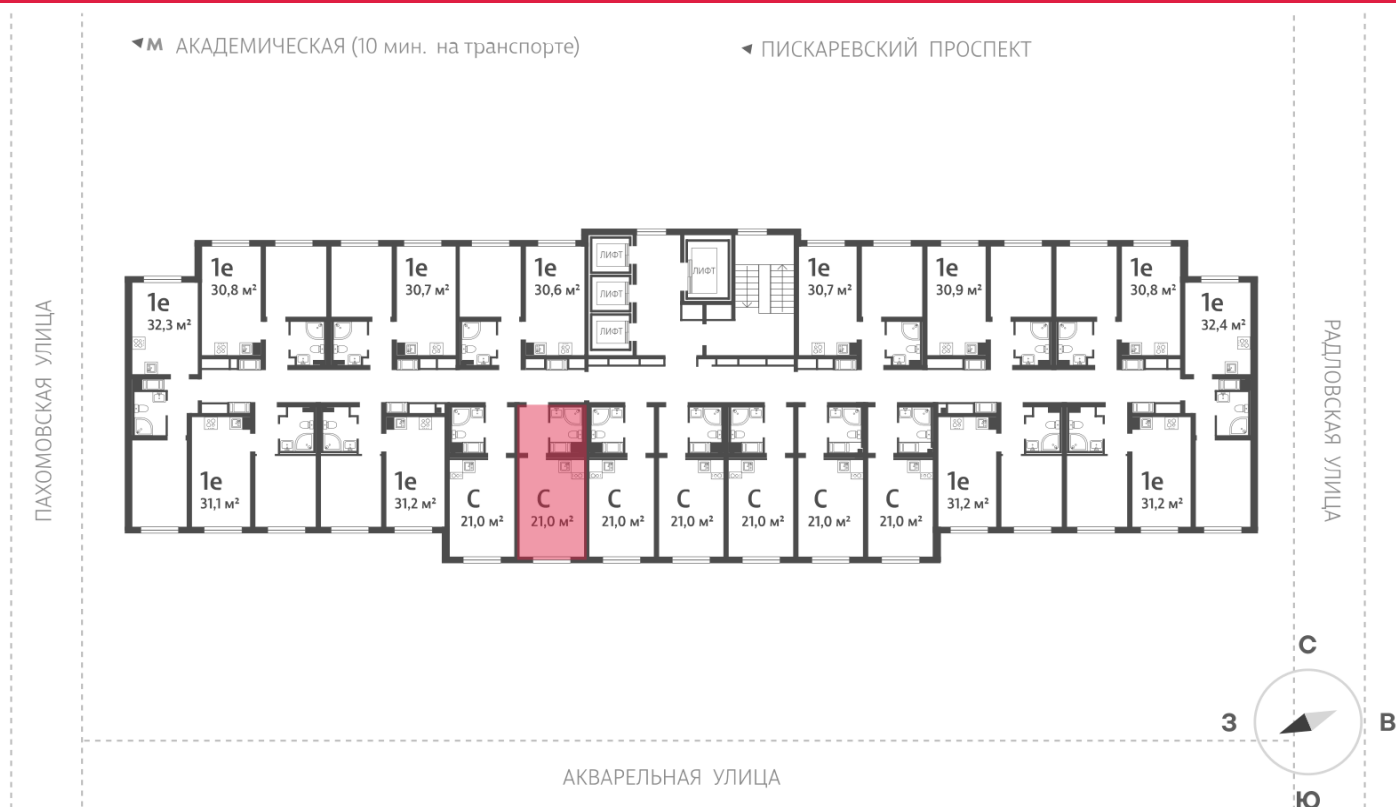

Жилой комплекс «Ручьи, очередь 2», дом 7

Информация действительна на 27.12.2024

8 (800) 325-01-01

* Данное предложение не является публичной офертой