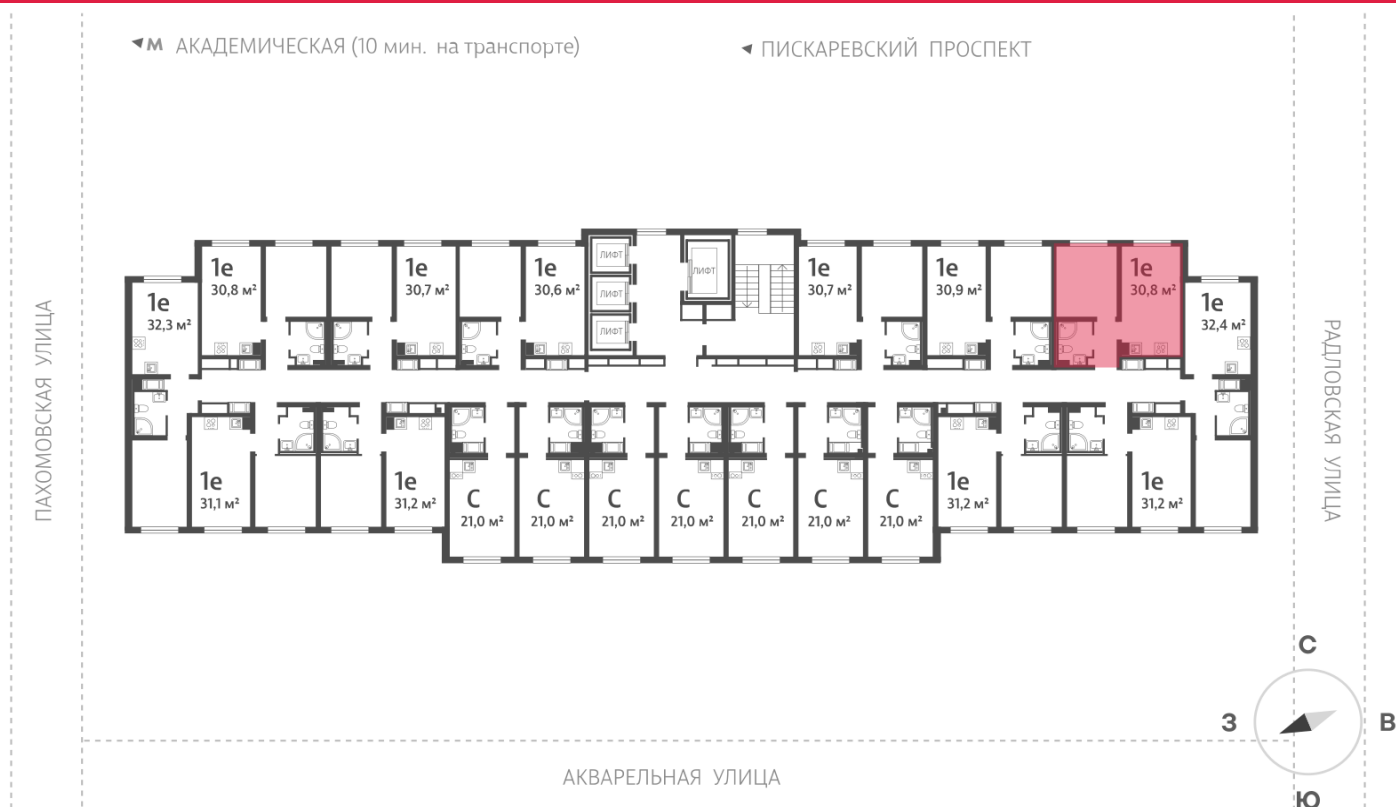

Жилой комплекс «Ручьи, очередь 2», дом 7

Информация действительна на 26.12.2024

8 (800) 325-01-01

* Данное предложение не является публичной офертой