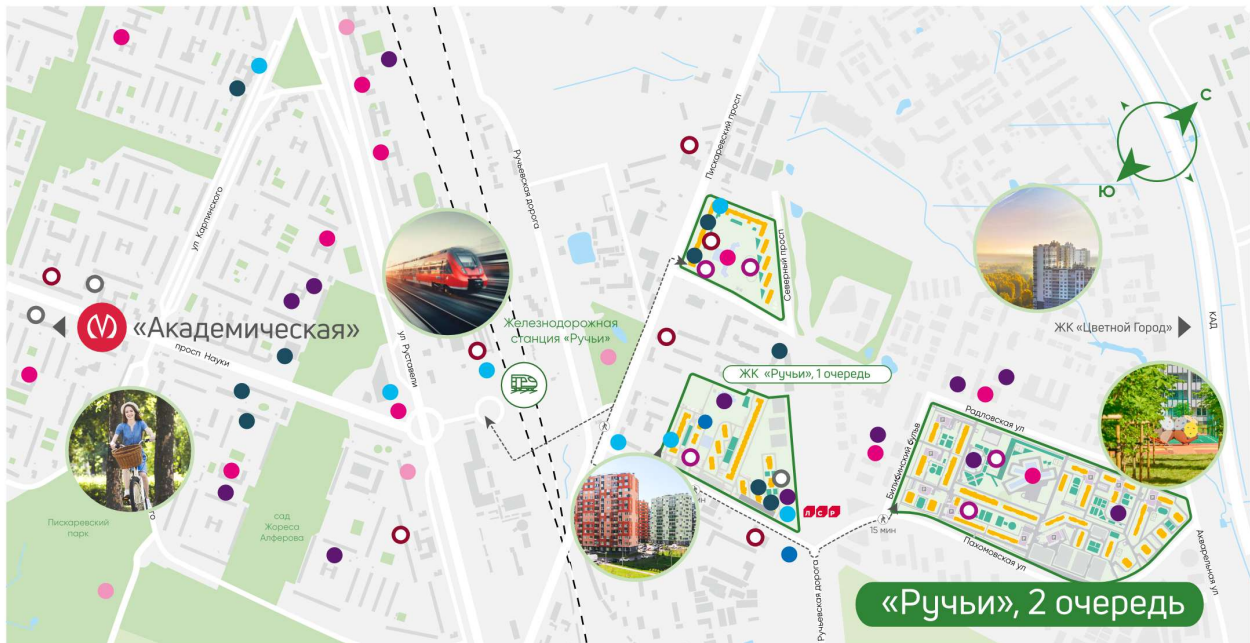

Жилой комплекс «Ручьи, очередь 2», дом 7

Срок сдачи: IV кв. 2024

Адрес: Красногвардейский район, Пискаревский проспект

Станция метро: Академическая

1-комнатная евро квартира №375

Цена со скидкой 10%: **6 156 920 руб**

8 (800) 325-01-01

* Данное предложение не является публичной офертой

Жилой комплекс «Ручьи, очередь 2», дом 7

Жилой квартал в Красногвардейском районе с собственной инфраструктурой: школой, детскими садами, поликлиникой и магазинами. Рядом – КАД, ж/д станция и остановки всех видов наземного транспорта – можно легко доехать до центра или отправиться с семьей на отдых за город.

Ванна с экраном или душевой уголком, подвесная раковина с тумбой, современные смесители

Детские сады

Кафе, рестораны

Школы, колледжи

Спортивные клубы

Детские площадки

Аптеки, медцентры

Магазины и ТРЦ