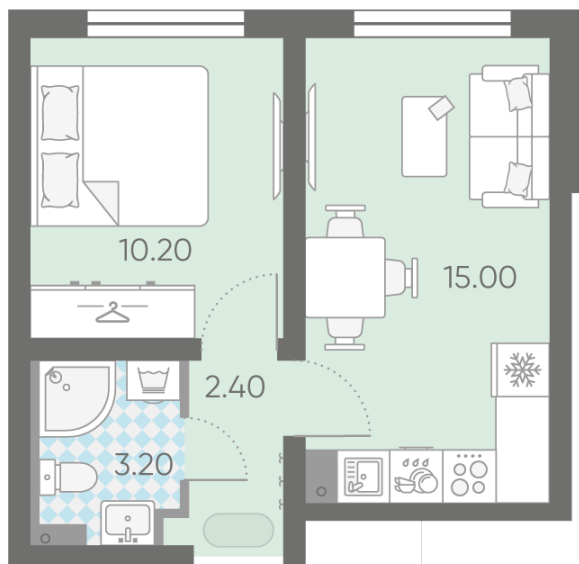

Жилой комплекс «Ручьи, очередь 2», дом 7

Срок сдачи: IV кв. 2024

Адрес: Красногвардейский район, Пискаревский проспект

Станция метро: Академическая

1-комнатная евро квартира №375

Цена со скидкой 10%: **6 156 920 руб**

Базовая цена: 6 840 680 руб

Количество комнат 1

Общая площадь 30.8 м²

Подъезд: 1

Этаж: 20

Всего этажей 25

Тип планировки: 1eG-8-9-25

Отделка: с отделкой

Европланировка

1e 1eG-8
30.80

Пахомовская улица