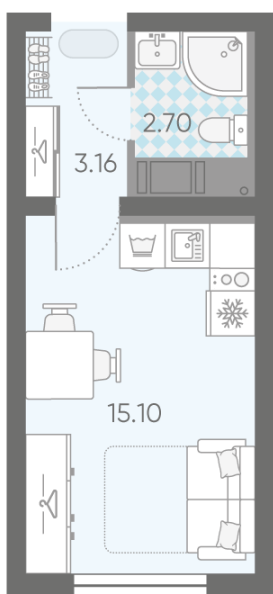

Количество комнат 1

Общая площадь 21.0 м²

Подъезд: 1

Этаж: 20

Всего этажей 25

Тип планировки: StA-2-9-25

Отделка: с отделкой

Пахомовская улица