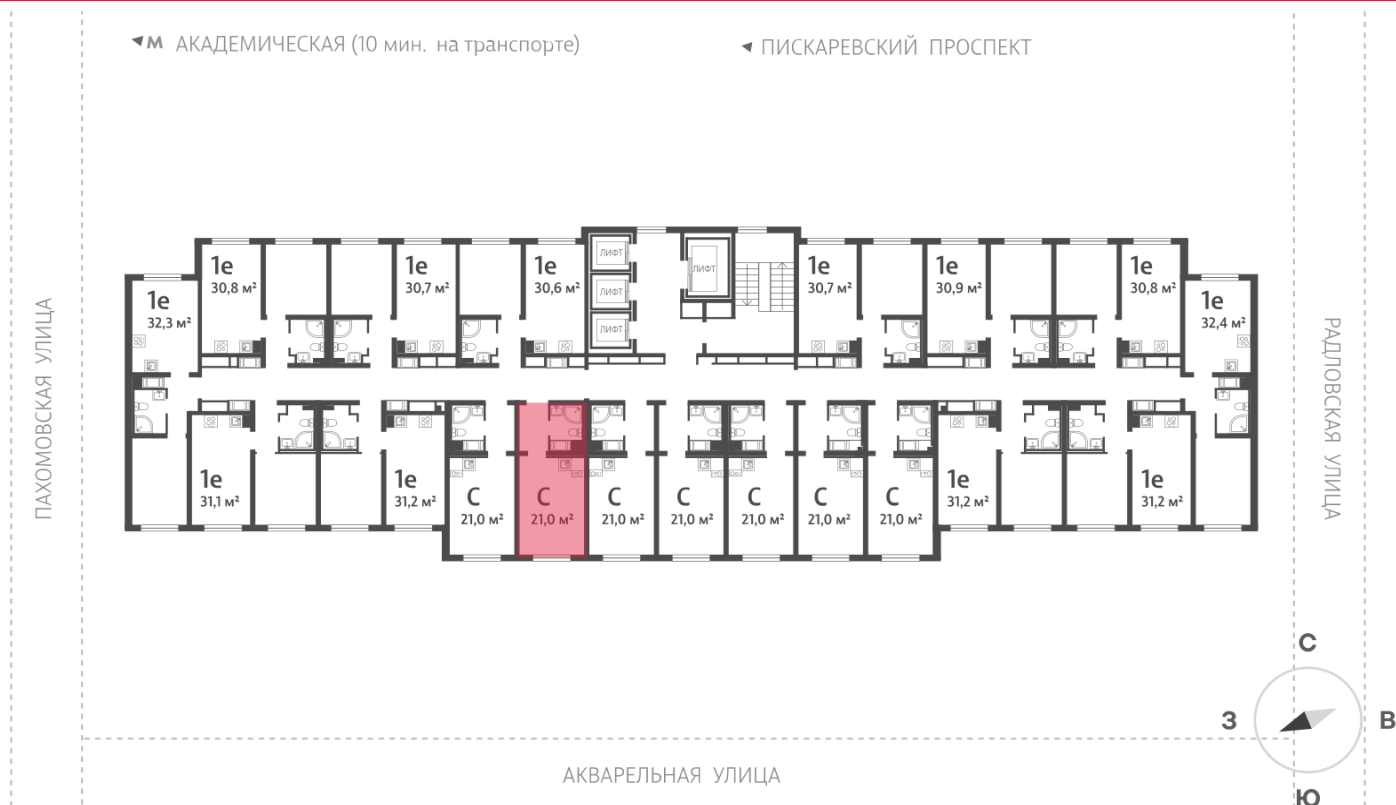

Жилой комплекс «Ручьи, очередь 2», дом 7

Информация действительна на 26.12.2024

8 (800) 325-01-01

* Данное предложение не является публичной офертой