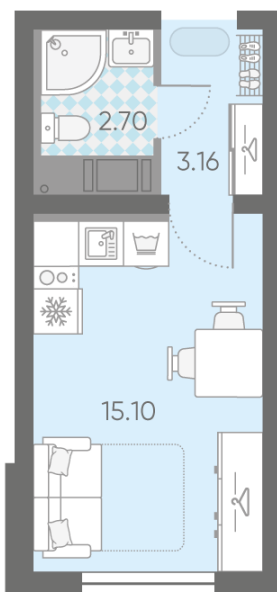

Количество комнат 1

Общая площадь 21.0 м²

Подъезд: 1

Этаж: 20

Всего этажей 25

Тип планировки: StA-1-9-25

Отделка: с отделкой

Пахомовская улица