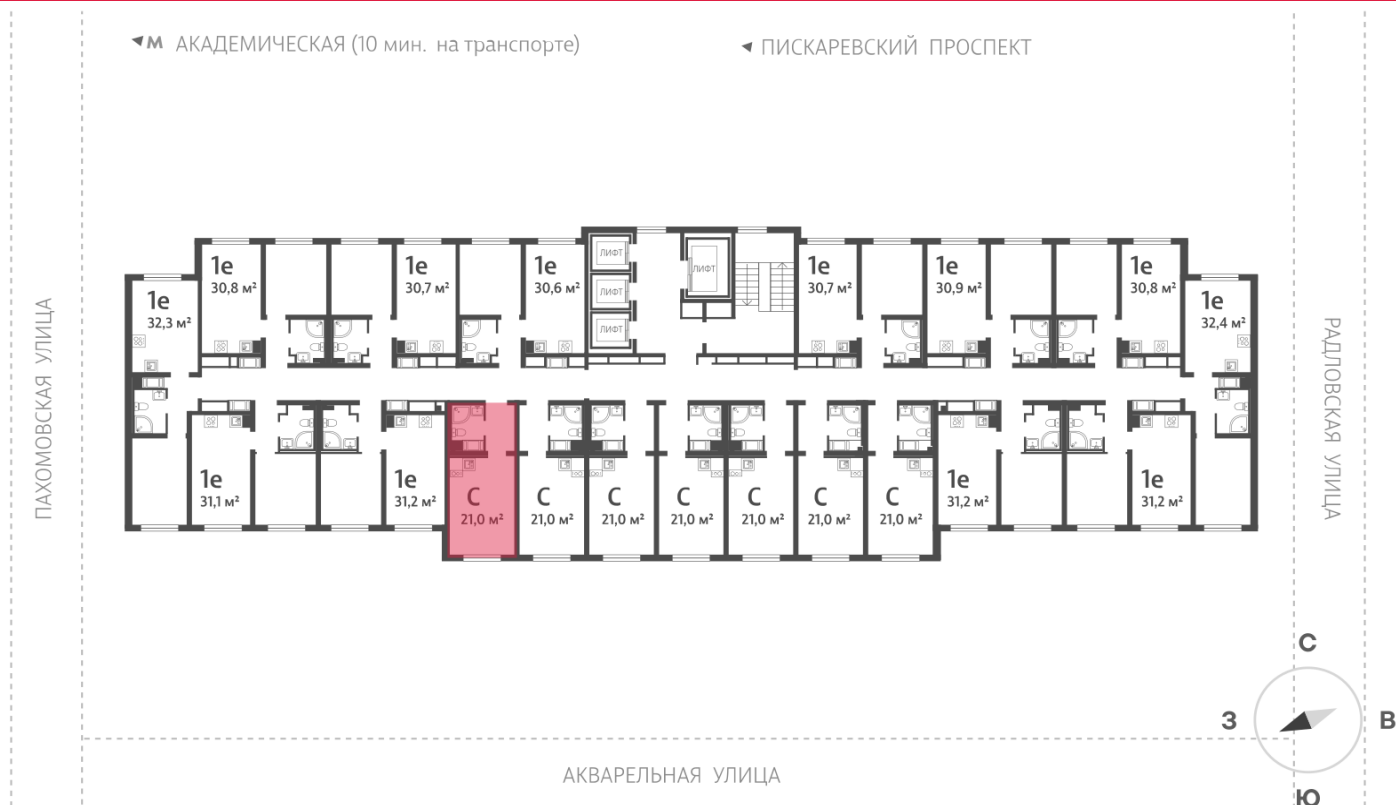

Жилой комплекс «Ручьи, очередь 2», дом 7

Информация действительна на 26.12.2024

8 (800) 325-01-01

* Данное предложение не является публичной офертой