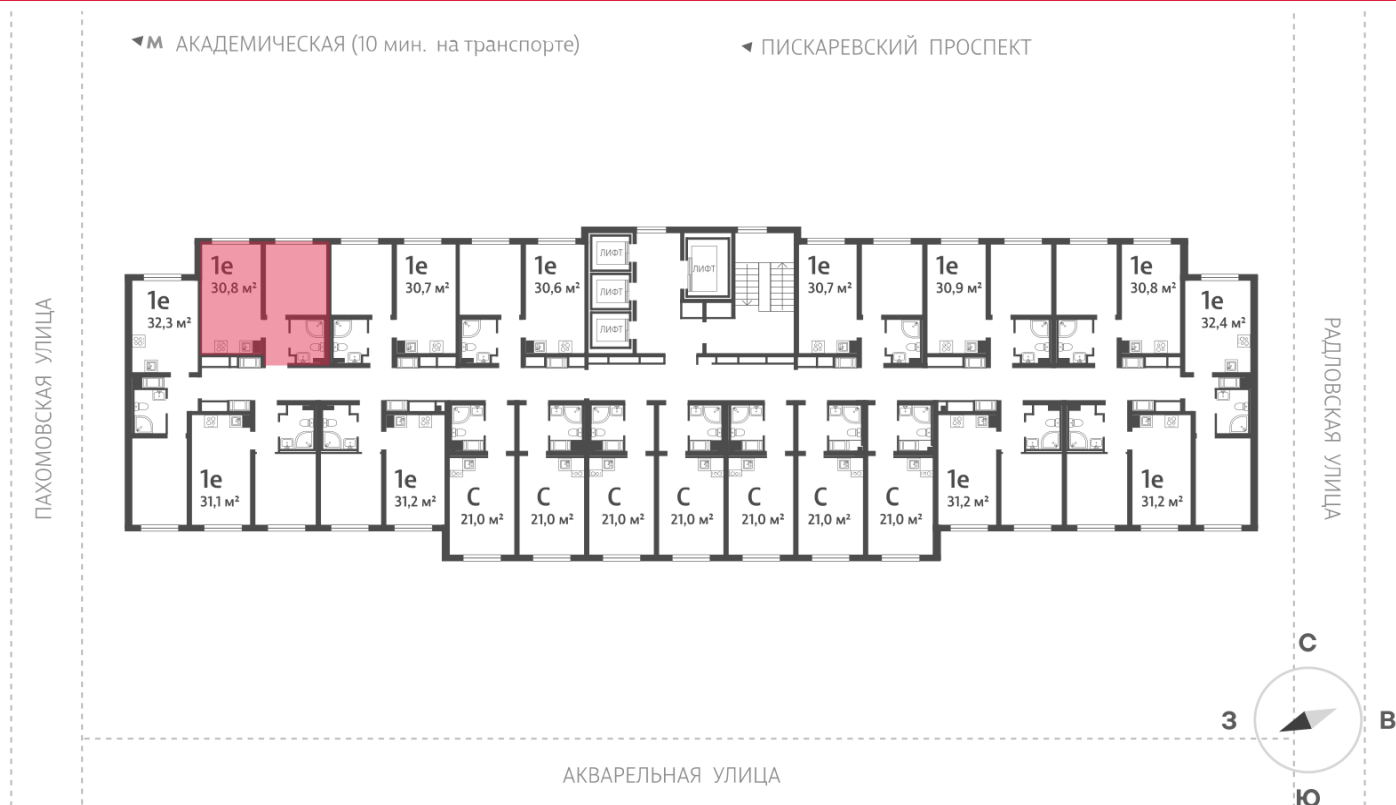

Жилой комплекс «Ручьи, очередь 2», дом 7

Информация действительна на 26.12.2024

8 (800) 325-01-01

* Данное предложение не является публичной офертой