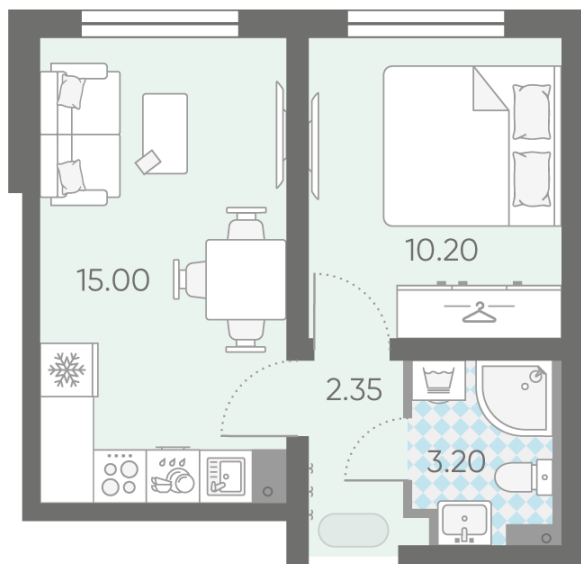

Жилой комплекс «Ручьи, очередь 2», дом 7

Срок сдачи: IV кв. 2024

Адрес: Красногвардейский район, Пискаревский проспект

Станция метро: Академическая

1-комнатная евро квартира №361

Цена со скидкой 10%: **6 146 925 руб**

Базовая цена: 6 829 575 руб

Количество комнат 1

Общая площадь 30.8 м²

Подъезд: 1

Этаж: 20

Всего этажей 25

Тип планировки: 1eG-3-9-25

Отделка: с отделкой

Европланировка

1e 1eG-3
30.75

Пахомовская улица